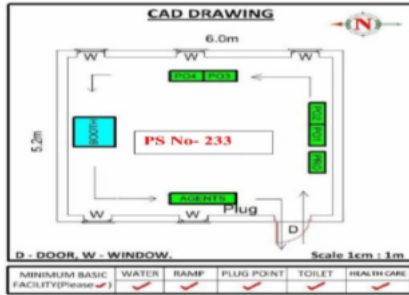

নির্বাচক নিবন্ধন আধিকারিকের স্বাক্ষর

Nazri Naksha

Google Map View

Polling Station Building Front View

Polling Station Front View

Cad View

Key MAP View

বিধানসভা নির্বাচনক্ষেত্রের নং, নাম : 122-মিনাখা
ভাগ নং, নাম : 1-দঃ বারগা গোপালপুর