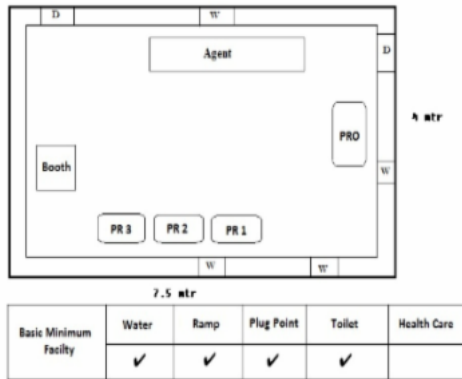

নির্বাচক নিবন্ধন আধিকারিকের স্বাক্ষর

Nazri Naksha

Google Map View

Polling Station Building Front View

Polling Station Front View

Cad View

Key MAP View

1 নাম : অসিত অধিকারী পিতার নাম: যতীন্দ্র অধিকারী বাড়ির নং : n0019 বয়স : 61 লিঙ্গ : পুরুষ	WB/14/097/051270	2 নাম : আরতি অধিকারী স্বামীর নাম: অসিত অধিকারী বাড়ির নং : n0019 বয়স : 56 লিঙ্গ : মহিলা	LFH1406651	3 নাম : দেবব্রত অধিকারী পিতার নাম: অসিত অধিকারী বাড়ির নং : n0019 বয়স : 40 লিঙ্গ : পুরুষ	IDR0687715
4 নাম : রাশি অধিকারী (দাস) স্বামীর নাম: দেবব্রত অধিকারী বাড়ির নং : 0019 বয়স : 41 লিঙ্গ : মহিলা	GGC3543915	5 নাম : সুরভ অধিকারী পিতার নাম: অমিত অধিকারী বাড়ির নং : n0019 বয়স : 36 লিঙ্গ : পুরুষ	IDR0687723	6 নাম : কাকলি অধিকারী স্বামীর নাম: সুরভ অধিকারী বাড়ির নং : n0019 বয়স : 33 লিঙ্গ : মহিলা	IDR0988725
7 নাম : শান্তনু কর্মকার পিতার নাম: ভাস্কর কর্মকার বাড়ির নং : এন0003 বয়স : 24 লিঙ্গ : পুরুষ	IDR2151488	8 নাম : মৌসুমী সরদার কর্মকার স্বামীর নাম: মোহন চন্দ্র কর্মকার বাড়ির নং : n0009 বয়স : 36 লিঙ্গ : মহিলা	IDR1337724	9 নাম : সুকুমার কর্মকার পিতার নাম: কানাই কর্মকার বাড়ির নং : n0002 বয়স : 58 লিঙ্গ : পুরুষ	IDR1811264
10 নাম : পলাশ কর্মকার পিতার নাম: বলাই কর্মকার বাড়ির নং : n0008 বয়স : 55 লিঙ্গ : পুরুষ	IDR1410703	11 নাম : জয়ন্তী কর্মকার স্বামীর নাম: পলাশ কর্মকার বাড়ির নং : n0008 বয়স : 46 লিঙ্গ : মহিলা	LLQ1514280	12 নাম : মোহন চন্দ্র কর্মকার পিতার নাম: মহাদেব কর্মকার বাড়ির নং : n0009 বয়স : 49 লিঙ্গ : পুরুষ	IDR1958370
13 নাম : সুবদেব কর্মকার পিতার নাম: পরান কর্মকার বাড়ির নং : n0193 বয়স : 26 লিঙ্গ : পুরুষ	IDR1621762	14 নাম : সুকান্ত কর্মকার পিতার নাম: যশি কর্মকার বাড়ির নং : n0196 বয়স : 26 লিঙ্গ : পুরুষ	IDR1638568	15 নাম : অমিত কর্মকার পিতার নাম: সুকুমার কর্মকার বাড়ির নং : n0003 বয়স : 28 লিঙ্গ : পুরুষ	IDR1429497
16 নাম : সুমিত্রা কর্মকার স্বামীর নাম: খগেন কর্মকার বাড়ির নং : 62 বয়স : 66 লিঙ্গ : মহিলা	IDR1410711	17 নাম : রুপা (মল্লিক) কর্মকার স্বামীর নাম: বাপ্পা কর্মকার বাড়ির নং : n0008 বয়স : 41 লিঙ্গ : মহিলা	IDR1429448	18 নাম : মৌসুমী (দাস) কর্মকার স্বামীর নাম: কৃষ্ণেন্দু কর্মকার বাড়ির নং : 62 বয়স : 42 লিঙ্গ : মহিলা	IDR1429455
19 নাম : শুভম কর্মকার পিতার নাম: ভাস্কর কর্মকার বাড়ির নং : n0003 বয়স : 28 লিঙ্গ : পুরুষ	IDR1429471	20 নাম : বুদ্ধদেব কর্মকার পিতার নাম: বিশ্বনাথ কর্মকার বাড়ির নং : n0005 বয়স : 29 লিঙ্গ : পুরুষ	IDR1429489	21 নাম : শান্তিবালা কর্মকার স্বামীর নাম: কানাই কর্মকার বাড়ির নং : n0002 বয়স : 86 লিঙ্গ : মহিলা	IDR1811231
22 নাম : স্বপন কর্মকার পিতার নাম: মধু কর্মকার বাড়ির নং : n0006 বয়স : 53 লিঙ্গ : পুরুষ	IDR1885169	23 নাম : বিশ্বজিৎ কর্মকার পিতার নাম: স্বপন কর্মকার বাড়ির নং : এন0005 বয়স : 23 লিঙ্গ : পুরুষ	IDR2042257	24 নাম : রুমা মন্ডল কর্মকার স্বামীর নাম: বুদ্ধদেব কর্মকার বাড়ির নং : এন0005 বয়স : 26 লিঙ্গ : মহিলা	IDR2144269
25 নাম : কনিকা কর্মকার স্বামীর নাম: গোপাল কর্মকার বাড়ির নং : ৬২ বয়স : 34 লিঙ্গ : মহিলা	IDR2209591	26 নাম : বাসুদেব কর্মকার পিতার নাম: কানাই কর্মকার বাড়ির নং : n0002 বয়স : 66 লিঙ্গ : পুরুষ	WB/14/097/051456	27 নাম : নমিতা কর্মকার স্বামীর নাম: বাসুদেব কর্মকার বাড়ির নং : n0002 বয়স : 59 লিঙ্গ : মহিলা	WB/14/097/051466
28 নাম : তাপস কর্মকার পিতার নাম: বাসুদেব কর্মকার বাড়ির নং : n0002 বয়স : 36 লিঙ্গ : পুরুষ	IDR0761718	29 নাম : তপন কর্মকার পিতার নাম: কানাই কর্মকার বাড়ির নং : n0002 বয়স : 51 লিঙ্গ : পুরুষ	LFH1405570	30 নাম : রীনা কর্মকার স্বামীর নাম: তপন কর্মকার বাড়ির নং : n0002 বয়স : 37 লিঙ্গ : মহিলা	IDR0988733