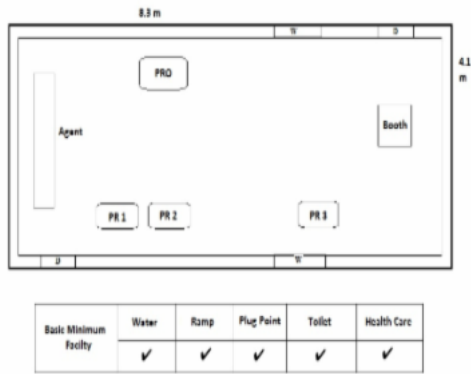

নির্বাচক নিবন্ধন আধিকারিকের স্বাক্ষর

Nazri Naksha

Google Map View

Polling Station Building Front View

Polling Station Front View

Cad View

Key MAP View

1	LFH0125203	নাম : হালিমন স্বামীর নাম : শহরালী বাড়ির নং : n0140 বয়স : 72 লিঙ্গ : মহিলা	ফটো উপলব্ধ	2	IDR1193697	নাম : ইসমাইল মোল্যা পিতার নাম : ইয়াচিন মোল্যা বাড়ির নং : 0147 বয়স : 33 লিঙ্গ : পুরুষ	ফটো উপলব্ধ	3	IDR1338680	নাম : আনজুরা বিবি স্বামীর নাম : আমিন মোল্যা বাড়ির নং : n0147 বয়স : 34 লিঙ্গ : মহিলা	ফটো উপলব্ধ
4	LFH0127415	নাম : ইয়াচিন মোল্যা পিতার নাম : রওসন মোল্যা বাড়ির নং : n0147 বয়স : 67 লিঙ্গ : পুরুষ	ফটো উপলব্ধ	5	IDR1085570	নাম : অঞ্জনা নস্কর স্বামীর নাম : দেবদাস নস্কর বাড়ির নং : n0016 বয়স : 31 লিঙ্গ : মহিলা	ফটো উপলব্ধ	6	LFH2517290	নাম : দেবদাস নস্কর পিতার নাম : অজিত নস্কর বাড়ির নং : n0016 বয়স : 38 লিঙ্গ : পুরুষ	ফটো উপলব্ধ
7	WB/14/097/066275	নাম : মমতা নস্কর স্বামীর নাম : অজিত নস্কর বাড়ির নং : n0016 বয়স : 51 লিঙ্গ : মহিলা	ফটো উপলব্ধ	8	WB/14/097/066462	নাম : নস্কর অজিত পিতার নাম : পঞ্চানন বাড়ির নং : n0016 বয়স : 56 লিঙ্গ : পুরুষ	ফটো উপলব্ধ	9	IDR1193713	নাম : হাসিনা বিবি স্বামীর নাম : আনহার গাইন বাড়ির নং : 0113 বয়স : 31 লিঙ্গ : মহিলা	ফটো উপলব্ধ
10	IDR0762963	নাম : আনসার গাইন পিতার নাম : জাবেদ আলি গাইন বাড়ির নং : n0113 বয়স : 36 লিঙ্গ : পুরুষ	ফটো উপলব্ধ	11	IDR0762971	নাম : সাহানারা বিবি স্বামীর নাম : আসরাফুল গাইন বাড়ির নং : n0113 বয়স : 36 লিঙ্গ : মহিলা	ফটো উপলব্ধ	12	LFH2517316	নাম : আর্জিনা বিবি স্বামীর নাম : কাসেম গাইন বাড়ির নং : n0113 বয়স : 46 লিঙ্গ : মহিলা	ফটো উপলব্ধ
13	WB/14/097/066344	নাম : সাহিদা বিবি স্বামীর নাম : হাসেম গাইন বাড়ির নং : n0113 বয়স : 52 লিঙ্গ : মহিলা	ফটো উপলব্ধ	14	WB/14/097/066369	নাম : হাসেম আলি গাইন পিতার নাম : জাবেদ আলি গাইন বাড়ির নং : n0113 বয়স : 57 লিঙ্গ : পুরুষ	ফটো উপলব্ধ	15	LFH2606341	নাম : লাল বিবি স্বামীর নাম : জাবেদ আলি গাইন বাড়ির নং : n0113 বয়স : 76 লিঙ্গ : মহিলা	ফটো উপলব্ধ
16	WB/14/097/066403	নাম : আলেকজান স্বামীর নাম : নয়মদ্দিন গাইন বাড়ির নং : n0112 বয়স : 61 লিঙ্গ : মহিলা	ফটো উপলব্ধ	17	IDR0763128	নাম : আনোয়ারা বিবি স্বামীর নাম : হায়দার মোল্যা বাড়ির নং : n0140 বয়স : 41 লিঙ্গ : মহিলা	ফটো উপলব্ধ	18	IDR0989210	নাম : রূপজান বিবি স্বামীর নাম : আলমিন মোল্যা বাড়ির নং : n0045 বয়স : 36 লিঙ্গ : মহিলা	ফটো উপলব্ধ
19	WB/14/097/066210	নাম : সায়রা স্বামীর নাম : ছেপাতুল্যা মোল্লা বাড়ির নং : n0063 বয়স : 86 লিঙ্গ : মহিলা	ফটো উপলব্ধ	20	WB/14/097/066156	নাম : লালমহম্মদ মোল্যা পিতার নাম : ছেপাতুল্যা মোল্যা বাড়ির নং : n0063 বয়স : 64 লিঙ্গ : পুরুষ	ফটো উপলব্ধ	21	WB/14/097/066527	নাম : হালিমন স্বামীর নাম : লালমহম্মদ মোল্লা বাড়ির নং : n0063 বয়স : 56 লিঙ্গ : মহিলা	ফটো উপলব্ধ
22	LFH2238608	নাম : রফিকুল মোল্যা পিতার নাম : লাল মহম্মদ মোল্যা বাড়ির নং : n0063 বয়স : 43 লিঙ্গ : পুরুষ	ফটো উপলব্ধ	23	IDR1338375	নাম : রহিমা বিবি স্বামীর নাম : রফিকুল মোল্যা বাড়ির নং : n0063 বয়স : 34 লিঙ্গ : মহিলা	ফটো উপলব্ধ	24	WB/14/097/066380	নাম : আজমিরা স্বামীর নাম : আয়ুব আলি বাড়ির নং : n0056 বয়স : 51 লিঙ্গ : মহিলা	ফটো উপলব্ধ
25	IDR0762690	নাম : নূর হাসান মোল্যা পিতার নাম : আয়ুব মোল্যা বাড়ির নং : n0056 বয়স : 34 লিঙ্গ : পুরুষ	ফটো উপলব্ধ	26	IDR1085851	নাম : মোঃ আবুল হোসেন পিতার নাম : আয়ুব আলি মোল্যা বাড়ির নং : n0056 বয়স : 32 লিঙ্গ : পুরুষ	ফটো উপলব্ধ	27	IDR1194026	নাম : আলেমা বিবি স্বামীর নাম : মোঃ আবুল হোসেন বাড়ির নং : 0056 বয়স : 31 লিঙ্গ : মহিলা	ফটো উপলব্ধ
28	IDR1338219	নাম : আবুল ফারাহ মোল্যা পিতার নাম : আয়ুব আলি মোল্যা বাড়ির নং : n0056 বয়স : 29 লিঙ্গ : পুরুষ	ফটো উপলব্ধ	29	WB/14/097/066110	নাম : জোহরা স্বামীর নাম : রহিম মোল্লা বাড়ির নং : n0107 বয়স : 66 লিঙ্গ : মহিলা	ফটো উপলব্ধ	30	IDR0688143	নাম : সরিফুল মোল্যা মায়ের নাম : জোহরা বিবি বাড়ির নং : n0107 বয়স : 40 লিঙ্গ : পুরুষ	ফটো উপলব্ধ