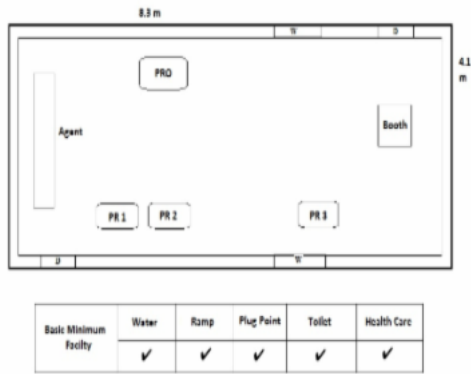

নির্বাচক নিবন্ধন আধিকারিকের স্বাক্ষর

Nazri Naksha

Google Map View

Polling Station Building Front View

Polling Station Front View

Cad View

Key MAP View

1 নাম : রুপা বিবি স্বামীর নাম: বাকিবুল মোল্যা বাড়ির নং : 0058 বয়স : 30 লিঙ্গ : মহিলা	IDR1194612 ফটো উপলব্ধ	2 নাম : আফরোজা বিবি স্বামীর নাম: জামাল উদ্দিন মোল্যা বাড়ির নং : 0104 বয়স : 33 লিঙ্গ : মহিলা	IDR1194752 ফটো উপলব্ধ	3 নাম : মোঃমোস্তাকিম মোল্যা পিতার নাম: মোঃজিয়াদ আলি বাড়ির নং : n0104 বয়স : 34 লিঙ্গ : পুরুষ	IDR0763748 ফটো উপলব্ধ
4 নাম : সাহাবুদ্দিন মোল্যা পিতার নাম: জিয়াদ আলি মোল্যা বাড়ির নং : n0104 বয়স : 41 লিঙ্গ : পুরুষ	IDR0763755 ফটো উপলব্ধ	5 নাম : জামালউদ্দিন মোল্যা পিতার নাম: জিয়াদ আলি মোল্যা বাড়ির নং : n0104 বয়স : 43 লিঙ্গ : পুরুষ	LFH2237998 ফটো উপলব্ধ	6 নাম : জাহানারা স্বামীর নাম: জিয়াদ মোল্লা বাড়ির নং : n0104 বয়স : 76 লিঙ্গ : মহিলা	WB/14/097/060361 ফটো উপলব্ধ
7 নাম : রেকাব আলি মোল্যা পিতার নাম: আহাজদিন মোল্যা বাড়ির নং : n0014 বয়স : 38 লিঙ্গ : পুরুষ	LFH2776870 ফটো উপলব্ধ	8 নাম : রিজিয়া বিবি স্বামীর নাম: রেকাব আলি মোল্যা বাড়ির নং : n0014 বয়স : 36 লিঙ্গ : মহিলা	IDR0123661 ফটো উপলব্ধ	9 নাম : মাতাব মোল্যা পিতার নাম: আহাজদিন মোল্যা বাড়ির নং : n0014 বয়স : 37 লিঙ্গ : পুরুষ	LFH2776888 ফটো উপলব্ধ
10 নাম : সেলিমা বিবি স্বামীর নাম: মাতাব মোল্যা বাড়ির নং : 0014 বয়স : 32 লিঙ্গ : মহিলা	IDR1194604 ফটো উপলব্ধ	11 নাম : লালবানুবিবি স্বামীর নাম: আহাজদিন মোল্যা বাড়ির নং : n0014 বয়স : 71 লিঙ্গ : মহিলা	IDR1783620 ফটো উপলব্ধ	12 নাম : কেতাব আলি মোল্যা পিতার নাম: আহাজদিন মোল্যা বাড়ির নং : n0014 বয়স : 44 লিঙ্গ : পুরুষ	LFH1534510 ফটো উপলব্ধ
13 নাম : তছলিমা বিবি স্বামীর নাম: কেতাব আলি মোল্যা বাড়ির নং : n0014 বয়স : 38 লিঙ্গ : মহিলা	IDR0123679 ফটো উপলব্ধ	14 নাম : খাদিজা বিবি স্বামীর নাম: বাবুল মোল্যা বাড়ির নং : n0014 বয়স : 29 লিঙ্গ : মহিলা	IDR1633676 ফটো উপলব্ধ	15 নাম : বিবিজান স্বামীর নাম: ছামসের মোল্লা বাড়ির নং : n0007 বয়স : 71 লিঙ্গ : মহিলা	WB/14/097/060432 ফটো উপলব্ধ
16 নাম : মমতাজ বেগম স্বামীর নাম: আব্দুর রহমান মোল্যা বাড়ির নং : n0007 বয়স : 42 লিঙ্গ : মহিলা	LFH2517209 ফটো উপলব্ধ	17 নাম : ছাদাম হোসেন পিতার নাম: ছামসের মোল্যা বাড়ির নং : n0007 বয়স : 34 লিঙ্গ : পুরুষ	IDR0989319 ফটো উপলব্ধ	18 নাম : সোনাগণি বিবি স্বামীর নাম: ছাদাম হোসেন বাড়ির নং : 0007 বয়স : 34 লিঙ্গ : মহিলা	IDR1194638 ফটো উপলব্ধ
19 নাম : মারুফ উদ্দিন মোল্যা পিতার নাম: জিয়াদ আলি মোল্যা বাড়ির নং : n0104 বয়স : 32 লিঙ্গ : পুরুষ	IDR1086792 ফটো উপলব্ধ	20 নাম : মোমিনুল আলি মোল্যা পিতার নাম: জিয়াদ আলি মোল্যা বাড়ির নং : n0104 বয়স : 33 লিঙ্গ : পুরুষ	IDR1086883 ফটো উপলব্ধ	21 নাম : মোসারেফ মোল্লা পিতার নাম: মোছলেম মোল্লা বাড়ির নং : n0094 বয়স : 53 লিঙ্গ : পুরুষ	LFH1407048 ফটো উপলব্ধ
22 নাম : মোদাচ্ছের মোল্লা পিতার নাম: মোছলেম মোল্লা বাড়ির নং : n0094 বয়স : 48 লিঙ্গ : পুরুষ	IDR1758424 ফটো উপলব্ধ	23 নাম : মমতাজ বিবি স্বামীর নাম: গফফার মোল্লা বাড়ির নং : n0094 বয়স : 54 লিঙ্গ : মহিলা	WB/14/097/060221 ফটো উপলব্ধ	24 নাম : আয়েশা বিবি স্বামীর নাম: মোসারেফ মোল্যা বাড়ির নং : n0094 বয়স : 44 লিঙ্গ : মহিলা	IDR0763714 ফটো উপলব্ধ
25 নাম : মনিরুল মোল্লা পিতার নাম: মোছলেম মোল্লা বাড়ির নং : n0094 বয়স : 40 লিঙ্গ : পুরুষ	LFH2714590 ফটো উপলব্ধ	26 নাম : রাজ্জাক মোল্যা পিতার নাম: ছোবাহান মোল্যা বাড়ির নং : n0110 বয়স : 63 লিঙ্গ : পুরুষ	WB/14/097/060490 ফটো উপলব্ধ	27 নাম : বাচ্চু মোল্যা মায়ের নাম: লালবানু বিবি বাড়ির নং : n0110 বয়স : 45 লিঙ্গ : পুরুষ	LFH2776318 ফটো উপলব্ধ
28 নাম : আসুরা বিবি স্বামীর নাম: রাজ্জাক মোল্লা বাড়ির নং : n0110 বয়স : 43 লিঙ্গ : মহিলা	LFH2776326 ফটো উপলব্ধ	29 নাম : হালিমা বিবি স্বামীর নাম: বাচ্চু মোল্যা বাড়ির নং : n0110 বয়স : 35 লিঙ্গ : মহিলা	IDR0763763 ফটো উপলব্ধ	30 নাম : মিরাজ মোল্যা পিতার নাম: জিয়াদ মোল্যা বাড়ির নং : n0104 বয়স : 35 লিঙ্গ : পুরুষ	IDR0763730 ফটো উপলব্ধ