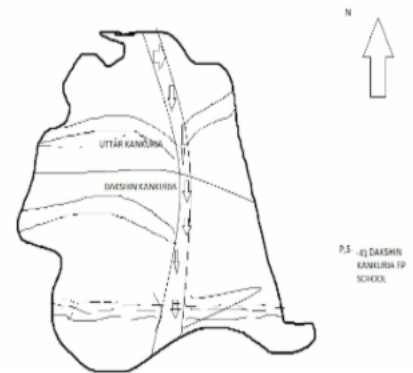

নির্বাচক নিবন্ধন আধিকারিকের স্বাক্ষর

Nazri Naksha

Google Map View

Polling Station Building Front View

Polling Station Front View

Cad View

Key MAP View

1 নাম : সুপর্ণা গোলদার স্বামীর নাম: রবিন গোলদার বাড়ির নং : n0014 বয়স : 34 লিঙ্গ : মহিলা	IDR0904516 ফটো উপলব্ধ	2 নাম : টুম্পা গোলদার স্বামীর নাম: বিশ্বজিৎ গোলদার বাড়ির নং : n0081 বয়স : 41 লিঙ্গ : মহিলা	IDR0688473 ফটো উপলব্ধ	3 নাম : দিলীপ গোলদার পিতার নাম: সুষ্টিধর গোলদার বাড়ির নং : n0079 বয়স : 43 লিঙ্গ : পুরুষ	LFH2238160 ফটো উপলব্ধ
4 নাম : সন্ধ্যা গোলদার স্বামীর নাম: কামদেব গোলদার বাড়ির নং : n0084 বয়স : 49 লিঙ্গ : মহিলা	LFH2238145 ফটো উপলব্ধ	5 নাম : রবীন গোলদার পিতার নাম: গোষ্ঠবিহারী গোলদার বাড়ির নং : n0083 বয়স : 66 লিঙ্গ : পুরুষ	WB/14/097/063136 ফটো উপলব্ধ	6 নাম : লক্ষী গোলদার স্বামীর নাম: সূর্য গোলদার বাড়ির নং : n0082 বয়স : 55 লিঙ্গ : মহিলা	WB/14/097/063118 ফটো উপলব্ধ
7 নাম : সূর্য গোলদার পিতার নাম: বটকৃষ্ণ গোলদার বাড়ির নং : n0082 বয়স : 67 লিঙ্গ : পুরুষ	LFH1407808 ফটো উপলব্ধ	8 নাম : নীলাত্রী গোলদার পিতার নাম: শান্তি কুমার গোলদার বাড়ির নং : 0082 বয়স : 30 লিঙ্গ : পুরুষ	IDR1194828 ফটো উপলব্ধ	9 নাম : শান্তি কুমার গোলদার পিতার নাম: বটকৃষ্ণ গোলদার বাড়ির নং : n0082 বয়স : 68 লিঙ্গ : পুরুষ	LFH1407691 ফটো উপলব্ধ
10 নাম : নিপু গোলদার স্বামীর নাম: অভিজিত গোলদার বাড়ির নং : n0081 বয়স : 40 লিঙ্গ : মহিলা	IDR1338979 ফটো উপলব্ধ	11 নাম : অভিজিত গোলদার পিতার নাম: বাবুরাম গোলদার বাড়ির নং : n0081 বয়স : 42 লিঙ্গ : পুরুষ	LFH2238228 ফটো উপলব্ধ	12 নাম : শিখা গোলদার স্বামীর নাম: সুকুমার গোলদার বাড়ির নং : n0080 বয়স : 50 লিঙ্গ : মহিলা	WB/14/097/063211 ফটো উপলব্ধ
13 নাম : সুকুমার গোলদার পিতার নাম: গদাধর গোলদার বাড়ির নং : n0080 বয়স : 57 লিঙ্গ : পুরুষ	WB/14/097/063006 ফটো উপলব্ধ	14 নাম : শান্তিবালা গোলদার স্বামীর নাম: গদাধর গোলদার বাড়ির নং : n0080 বয়স : 76 লিঙ্গ : মহিলা	WB/14/097/063212 ফটো উপলব্ধ	15 নাম : চন্দ্রা গোলদার স্বামীর নাম: অলিপ গোলদার বাড়ির নং : 0079 বয়স : 34 লিঙ্গ : মহিলা	IDR1194968 ফটো উপলব্ধ
16 নাম : অলিপ গোলদার পিতার নাম: সুষ্টিধর গোলদার বাড়ির নং : n0079 বয়স : 39 লিঙ্গ : পুরুষ	LFH2714731 ফটো উপলব্ধ	17 নাম : তপন গোলদার পিতার নাম: সুষ্টিধর গোলদার বাড়ির নং : n0079 বয়স : 52 লিঙ্গ : পুরুষ	LFH1408061 ফটো উপলব্ধ	18 নাম : অষ্টবালা গোলদার স্বামীর নাম: সুষ্টিধর গোলদার বাড়ির নং : n0079 বয়স : 73 লিঙ্গ : মহিলা	LFH0122192 ফটো উপলব্ধ
19 নাম : অসীমা গোলদার স্বামীর নাম: বাসুদেব গোলদার বাড়ির নং : n0077 বয়স : 35 লিঙ্গ : মহিলা	IDR0764654 ফটো উপলব্ধ	20 নাম : সরস্বতী গোলদার স্বামীর নাম: সুদেব গোলদার বাড়ির নং : N0077 বয়স : 35 লিঙ্গ : মহিলা	IDR1087154 ফটো উপলব্ধ	21 নাম : সুদেব গোলদার পিতার নাম: ললিত মোহন গোলদার বাড়ির নং : n0077 বয়স : 40 লিঙ্গ : পুরুষ	IDR1086958 ফটো উপলব্ধ
22 নাম : বাসুদেব গোলদার পিতার নাম: ললিত মোহন গোলদার বাড়ির নং : n0077 বয়স : 41 লিঙ্গ : পুরুষ	LFH2238152 ফটো উপলব্ধ	23 নাম : সুজাতা গোলদার স্বামীর নাম: শ্রীনাথ গোলদার বাড়ির নং : n0077 বয়স : 51 লিঙ্গ : মহিলা	WB/14/097/063177 ফটো উপলব্ধ	24 নাম : শ্রীনাথ গোলদার পিতার নাম: ললিত গোলদার বাড়ির নং : n0077 বয়স : 61 লিঙ্গ : পুরুষ	WB/14/097/063143 ফটো উপলব্ধ
25 নাম : স্বপ্না গোলদার স্বামীর নাম: অনাদী গোলদার বাড়ির নং : n0077 বয়স : 47 লিঙ্গ : মহিলা	LFH2517217 ফটো উপলব্ধ	26 নাম : অনাদী গোলদার পিতার নাম: ললিত গোলদার বাড়ির নং : n0077 বয়স : 63 লিঙ্গ : পুরুষ	WB/14/097/063030 ফটো উপলব্ধ	27 নাম : গোপাল গোলদার পিতার নাম: আদিত্য গোলদার বাড়ির নং : n0075 বয়স : 38 লিঙ্গ : পুরুষ	LFH2714723 ফটো উপলব্ধ
28 নাম : কামদেব গোলদার পিতার নাম: সুবোল গোলদার বাড়ির নং : n0084 বয়স : 55 লিঙ্গ : পুরুষ	LFH0121939 ফটো উপলব্ধ	29 নাম : বিজয় গোলদার পিতার নাম: অমিত গোলদার বাড়ির নং : 0084 বয়স : 31 লিঙ্গ : পুরুষ	IDR1194836 ফটো উপলব্ধ	30 নাম : ভগবতী গোলদার স্বামীর নাম: অমিত গোলদার বাড়ির নং : n0084 বয়স : 55 লিঙ্গ : মহিলা	WB/14/097/063259 ফটো উপলব্ধ