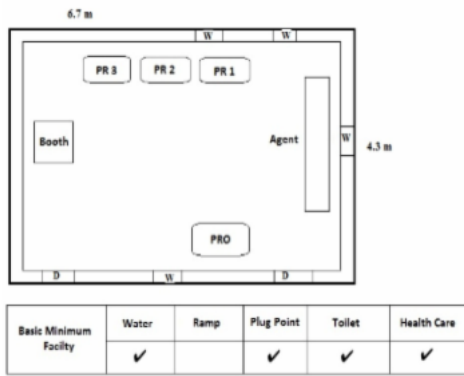

নির্বাচক নিবন্ধন আধিকারিকের স্বাক্ষর

Nazri Naksha

Google Map View

Polling Station Building Front View

Polling Station Front View

Cad View

Key MAP View

1 নাম : সুপর্ণা গোলদার স্বামীর নাম: রবিন গোলদার বাড়ির নং : n0014 বয়স : 34 লিঙ্গ : মহিলা	IDR0904516 ফটো উপলব্ধ	2 নাম : টুম্পা গোলদার স্বামীর নাম: বিশ্বজিৎ গোলদার বাড়ির নং : n0081 বয়স : 41 লিঙ্গ : মহিলা	IDR0688473 ফটো উপলব্ধ	3 নাম : দিলীপ গোলদার পিতার নাম: সুষ্টিধর গোলদার বাড়ির নং : n0079 বয়স : 43 লিঙ্গ : পুরুষ	LFH2238160 ফটো উপলব্ধ
4 নাম : সন্ধ্যা গোলদার স্বামীর নাম: কামদেব গোলদার বাড়ির নং : n0084 বয়স : 49 লিঙ্গ : মহিলা	LFH2238145 ফটো উপলব্ধ	5 নাম : রবীন গোলদার পিতার নাম: গোষ্ঠবিহারী গোলদার বাড়ির নং : n0083 বয়স : 66 লিঙ্গ : পুরুষ	WB/14/097/063136 ফটো উপলব্ধ	6 নাম : লক্ষী গোলদার স্বামীর নাম: সূর্য গোলদার বাড়ির নং : n0082 বয়স : 55 লিঙ্গ : মহিলা	WB/14/097/063118 ফটো উপলব্ধ
7 নাম : সূর্য গোলদার পিতার নাম: বটকৃষ্ণ গোলদার বাড়ির নং : n0082 বয়স : 67 লিঙ্গ : পুরুষ	LFH1407808 ফটো উপলব্ধ	8 নাম : নীলাত্রী গোলদার পিতার নাম: শান্তি কুমার গোলদার বাড়ির নং : 0082 বয়স : 30 লিঙ্গ : পুরুষ	IDR1194828 ফটো উপলব্ধ	9 নাম : শান্তি কুমার গোলদার পিতার নাম: বটকৃষ্ণ গোলদার বাড়ির নং : n0082 বয়স : 68 লিঙ্গ : পুরুষ	LFH1407691 ফটো উপলব্ধ
10 নাম : নিপু গোলদার স্বামীর নাম: অভিজিত গোলদার বাড়ির নং : n0081 বয়স : 40 লিঙ্গ : মহিলা	IDR1338979 ফটো উপলব্ধ	11 নাম : অভিজিত গোলদার পিতার নাম: বাবুরাম গোলদার বাড়ির নং : n0081 বয়স : 42 লিঙ্গ : পুরুষ	LFH2238228 ফটো উপলব্ধ	12 নাম : শিখা গোলদার স্বামীর নাম: সুকুমার গোলদার বাড়ির নং : n0080 বয়স : 50 লিঙ্গ : মহিলা	WB/14/097/063211 ফটো উপলব্ধ
13 নাম : সুকুমার গোলদার পিতার নাম: গদাধর গোলদার বাড়ির নং : n0080 বয়স : 57 লিঙ্গ : পুরুষ	WB/14/097/063006 ফটো উপলব্ধ	14 নাম : শান্তিবালা গোলদার স্বামীর নাম: গদাধর গোলদার বাড়ির নং : n0080 বয়স : 76 লিঙ্গ : মহিলা	WB/14/097/063212 ফটো উপলব্ধ	15 নাম : চন্দ্রা গোলদার স্বামীর নাম: অলিপ গোলদার বাড়ির নং : 0079 বয়স : 34 লিঙ্গ : মহিলা	IDR1194968 ফটো উপলব্ধ
16 নাম : অলিপ গোলদার পিতার নাম: সুষ্টিধর গোলদার বাড়ির নং : n0079 বয়স : 39 লিঙ্গ : পুরুষ	LFH2714731 ফটো উপলব্ধ	17 নাম : তপন গোলদার পিতার নাম: সুষ্টিধর গোলদার বাড়ির নং : n0079 বয়স : 52 লিঙ্গ : পুরুষ	LFH1408061 ফটো উপলব্ধ	18 নাম : অষ্টবালা গোলদার স্বামীর নাম: সুষ্টিধর গোলদার বাড়ির নং : n0079 বয়স : 73 লিঙ্গ : মহিলা	LFH0122192 ফটো উপলব্ধ
19 নাম : অসীমা গোলদার স্বামীর নাম: বাসুদেব গোলদার বাড়ির নং : n0077 বয়স : 35 লিঙ্গ : মহিলা	IDR0764654 ফটো উপলব্ধ	20 নাম : সরস্বতী গোলদার স্বামীর নাম: সুদেব গোলদার বাড়ির নং : N0077 বয়স : 35 লিঙ্গ : মহিলা	IDR1087154 ফটো উপলব্ধ	21 নাম : সুদেব গোলদার পিতার নাম: ললিত মোহন গোলদার বাড়ির নং : n0077 বয়স : 40 লিঙ্গ : পুরুষ	IDR1086958 ফটো উপলব্ধ
22 নাম : বাসুদেব গোলদার পিতার নাম: ললিত মোহন গোলদার বাড়ির নং : n0077 বয়স : 41 লিঙ্গ : পুরুষ	LFH2238152 ফটো উপলব্ধ	23 নাম : সুজাতা গোলদার স্বামীর নাম: শ্রীনাথ গোলদার বাড়ির নং : n0077 বয়স : 51 লিঙ্গ : মহিলা	WB/14/097/063177 ফটো উপলব্ধ	24 নাম : শ্রীনাথ গোলদার পিতার নাম: ললিত গোলদার বাড়ির নং : n0077 বয়স : 61 লিঙ্গ : পুরুষ	WB/14/097/063143 ফটো উপলব্ধ
25 নাম : স্বপ্না গোলদার স্বামীর নাম: অনাদী গোলদার বাড়ির নং : n0077 বয়স : 47 লিঙ্গ : মহিলা	LFH2517217 ফটো উপলব্ধ	26 নাম : অনাদী গোলদার পিতার নাম: ললিত গোলদার বাড়ির নং : n0077 বয়স : 63 লিঙ্গ : পুরুষ	WB/14/097/063030 ফটো উপলব্ধ	27 নাম : গোপাল গোলদার পিতার নাম: আদিত্য গোলদার বাড়ির নং : n0075 বয়স : 38 লিঙ্গ : পুরুষ	LFH2714723 ফটো উপলব্ধ
28 নাম : কামদেব গোলদার পিতার নাম: সুবোল গোলদার বাড়ির নং : n0084 বয়স : 55 লিঙ্গ : পুরুষ	LFH0121939 ফটো উপলব্ধ	29 নাম : বিজয় গোলদার পিতার নাম: অমিত গোলদার বাড়ির নং : 0084 বয়স : 31 লিঙ্গ : পুরুষ	IDR1194836 ফটো উপলব্ধ	30 নাম : ভগবতী গোলদার স্বামীর নাম: অমিত গোলদার বাড়ির নং : n0084 বয়স : 55 লিঙ্গ : মহিলা	WB/14/097/063259 ফটো উপলব্ধ