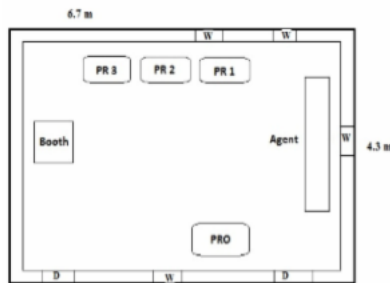

নির্বাচক নিবন্ধন আধিকারিকের স্বাক্ষর

Nazri Naksha

Google Map View

Polling Station Building Front View

Polling Station Front View

Cad View

Basic Minimum Facility	Water	Ramp	Plug Point	Toilet	Health Care
	✓		✓	✓	✓