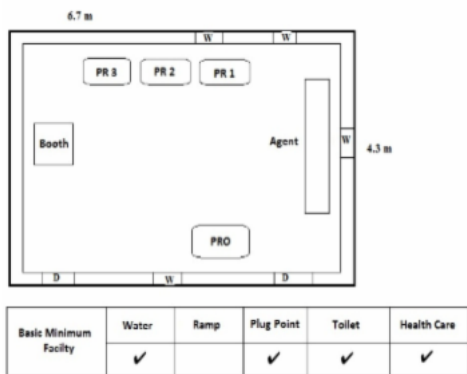

নির্বাচক নিবন্ধন আধিকারিকের স্বাক্ষর

Nazri Naksha

Google Map View

Polling Station Building Front View

Polling Station Front View

Cad View

Key MAP View

1 নাম : সেরিনা খাতুন পিতার নাম: আলি হোসেন মোল্যা বাড়ির নং : 0069 বয়স : 30 লিঙ্গ : মহিলা	IDR1199884 ফটো উপলব্ধ	2 নাম : রেখা বিবি স্বামীর নাম: আলি হোসেন মোল্যা বাড়ির নং : n0069 বয়স : 49 লিঙ্গ : মহিলা	IDR1788520 ফটো উপলব্ধ	3 নাম : নারগিস সুলতানা বিবি স্বামীর নাম: জাকির হোসেন মোল্যা বাড়ির নং : n0069 বয়স : 40 লিঙ্গ : মহিলা	IDR0158071 ফটো উপলব্ধ
4 নাম : সানজুরা বিবি স্বামীর নাম: জাহীর হোসেন বাড়ির নং : 0069 বয়স : 35 লিঙ্গ : মহিলা	IDR1199918 ফটো উপলব্ধ	5 নাম : জাকির হোসেন পিতার নাম: মাওলা বক্স মোল্লা বাড়ির নং : n0069 বয়স : 48 লিঙ্গ : পুরুষ	LFH2251437 ফটো উপলব্ধ	6 নাম : আলিহোসেন মোল্যা পিতার নাম: মাওলা বক্স মোল্যা বাড়ির নং : n0069 বয়স : 51 লিঙ্গ : পুরুষ	IDR1788496 ফটো উপলব্ধ
7 নাম : আনিসুল হক পিতার নাম: শুকুর আলি মোল্যা বাড়ির নং : n0108 বয়স : 32 লিঙ্গ : পুরুষ	IDR0992974 ফটো উপলব্ধ	8 নাম : ফিরোজ মোল্যা পিতার নাম: মাওলা বক্স মোল্যা বাড়ির নং : n0069 বয়স : 27 লিঙ্গ : মহিলা	IDR1543248 ফটো উপলব্ধ	9 নাম : ময়নাবিবি স্বামীর নাম: মাওলা বক্স মোল্লা বাড়ির নং : n0069 বয়স : 65 লিঙ্গ : মহিলা	IDR1919299 ফটো উপলব্ধ
10 নাম : সালমা খাতুন পিতার নাম: আলি হোসেন বাড়ির নং : n0069 বয়স : 25 লিঙ্গ : মহিলা	IDR1942135 ফটো উপলব্ধ	11 নাম : কামারুল্লাহ বিবি স্বামীর নাম: জিন্নাত আলি মোল্যা বাড়ির নং : n0089 বয়স : 62 লিঙ্গ : মহিলা	LFH0205120 ফটো উপলব্ধ	12 নাম : তপুয়ার রহমান পিতার নাম: জিন্নাত আলি মোল্যা বাড়ির নং : n0102 বয়স : 41 লিঙ্গ : পুরুষ	LFH2252419 ফটো উপলব্ধ
13 নাম : তাসলিমা বিবি স্বামীর নাম: আরিফুল রহমান মোল্লা বাড়ির নং : n0089 বয়স : 39 লিঙ্গ : মহিলা	IDR0155937 ফটো উপলব্ধ	14 নাম : আব্দুল মোল্যা পিতার নাম: মুনচুর মোল্যা বাড়ির নং : n0063 বয়স : 60 লিঙ্গ : পুরুষ	IDR1757269 ফটো উপলব্ধ	15 নাম : রিয়াজ শরিফ পিতার নাম: জাকির হোসেন বাড়ির নং : n0111 বয়স : 26 লিঙ্গ : পুরুষ	IDR1663517 ফটো উপলব্ধ
16 নাম : আমিনা খাতুন পিতার নাম: আব্দুল মোল্যা বাড়ির নং : এন0063 বয়স : 23 লিঙ্গ : মহিলা	IDR2059939 ফটো উপলব্ধ	17 নাম : ছাকিনা খাতুন স্বামীর নাম: আনিসুল হক বাড়ির নং : এন0108 বয়স : 31 লিঙ্গ : মহিলা	IY1573799 ফটো উপলব্ধ	18 নাম : সাজেদা বিবি স্বামীর নাম: জাকির হোসেন মোল্লা বাড়ির নং : n0063 বয়স : 50 লিঙ্গ : মহিলা	IDR1759968 ফটো উপলব্ধ
19 নাম : জাহীর হোসেন পিতার নাম: মাওলা বক্স মোল্যা বাড়ির নং : n0069 বয়স : 41 লিঙ্গ : পুরুষ	LFH2784023 ফটো উপলব্ধ	20 নাম : মোঃ রঞ্জু মোল্লা পিতার নাম: মোঃ ফকির আলি মোল্লা বাড়ির নং : n0111 বয়স : 43 লিঙ্গ : পুরুষ	LFH1932029 ফটো উপলব্ধ	21 নাম : সুরাইয়া পারভিন স্বামীর নাম: তপুয়ার রহমান বাড়ির নং : 0102 বয়স : 30 লিঙ্গ : মহিলা	IDR1199892 ফটো উপলব্ধ
22 নাম : তাহমিনা বিবি স্বামীর নাম: আখের আলী মোল্যা বাড়ির নং : n0070 বয়স : 36 লিঙ্গ : মহিলা	IDR0772020 ফটো উপলব্ধ	23 নাম : আখের আলি মোল্যা পিতার নাম: জমাতুলী মোল্যা বাড়ির নং : n0070 বয়স : 37 লিঙ্গ : পুরুষ	LFH2783983 ফটো উপলব্ধ	24 নাম : ছালেহারবিবি স্বামীর নাম: জমাতআলী বাড়ির নং : n0070 বয়স : 71 লিঙ্গ : মহিলা	WB/14/097/111341 ফটো উপলব্ধ
25 নাম : সাহানারা বিবি স্বামীর নাম: আসরাফ মোল্যা বাড়ির নং : n0112 বয়স : 47 লিঙ্গ : মহিলা	LFH1390277 ফটো উপলব্ধ	26 নাম : কোহিনুর বিবি স্বামীর নাম: মনিরুল মোল্যা বাড়ির নং : n0097 বয়স : 38 লিঙ্গ : মহিলা	IDR0155945 ফটো উপলব্ধ	27 নাম : জোহরাবিবি স্বামীর নাম: এব্রাহিম মোল্লা বাড়ির নং : n0077 বয়স : 57 লিঙ্গ : মহিলা	WB/14/097/111548 ফটো উপলব্ধ
28 নাম : এসমাইল মোল্লা পিতার নাম: এব্রাহিম মোল্লা বাড়ির নং : n0077 বয়স : 32 লিঙ্গ : পুরুষ	IDR1090976 ফটো উপলব্ধ	29 নাম : রাবিয়া বিবি স্বামীর নাম: এসমাইল মোল্যা বাড়ির নং : n0077 বয়স : 31 লিঙ্গ : মহিলা	IDR1341817 ফটো উপলব্ধ	30 নাম : আরিফুল রহমান মোল্লা পিতার নাম: জিন্নাত আলি মোল্যা বাড়ির নং : n0089 বয়স : 43 লিঙ্গ : পুরুষ	LFH2251478 ফটো উপলব্ধ