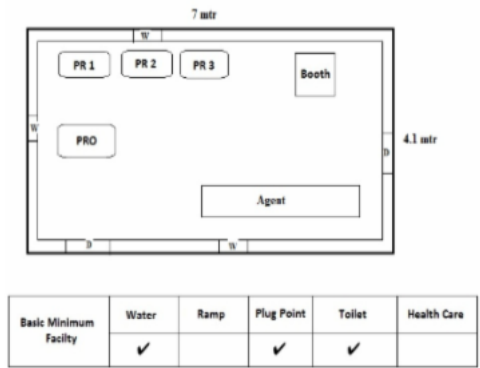

নির্বাচক নিবন্ধন আধিকারিকের স্বাক্ষর

Nazri Naksha

Google Map View

Polling Station Building Front View

Polling Station Front View

Cad View

Key MAP View

|   |                                |  |                                |  |                                |
|---|--------------------------------|--|--------------------------------|--|--------------------------------|
| 1<br>নাম : আখের আলি<br>পিতার নাম: ইয়াদ আলি মোল্যা<br>বাড়ির নং : n0189<br>বয়স : 43 লিঙ্গ : পুরুষ          | IDR0772996<br>ফটো উপলব্ধ       | 2<br>নাম : আজিদা বিবি<br>স্বামীর নাম: আখের আলি<br>বাড়ির নং : 189<br>বয়স : 30 লিঙ্গ : মহিলা               | IDR1200542<br>ফটো উপলব্ধ       | 3<br>নাম : সাইফুল মোল্যা<br>পিতার নাম: ইয়াদ আলি মোল্যা<br>বাড়ির নং : n0152<br>বয়স : 36 লিঙ্গ : পুরুষ      | IDR0993402<br>ফটো উপলব্ধ       |
| 4<br>নাম : রুনা বিবি<br>স্বামীর নাম: মফিজুল ইসলাম<br>বাড়ির নং : n0151<br>বয়স : 37 লিঙ্গ : মহিলা           | IDR0772749<br>ফটো উপলব্ধ       | 5<br>নাম : মফিজুল ইসলাম<br>পিতার নাম: হাকিম মোল্যা<br>বাড়ির নং : n0151<br>বয়স : 38 লিঙ্গ : পুরুষ         | LFH2784239<br>ফটো উপলব্ধ       | 6<br>নাম : আসানুর মোল্যা<br>পিতার নাম: মুছা মোল্যা<br>বাড়ির নং : n0104<br>বয়স : 34 লিঙ্গ : পুরুষ           | IDR0993071<br>ফটো উপলব্ধ       |
| 7<br>নাম : সানজুরা খাতুন<br>পিতার নাম: মুছা মোল্যা<br>বাড়ির নং : n0104<br>বয়স : 38 লিঙ্গ : মহিলা          | IDR0993089<br>ফটো উপলব্ধ       | 8<br>নাম : সুন্দরী বিবি<br>স্বামীর নাম: আফিল হামিদ মোল্লা<br>বাড়ির নং : n0104<br>বয়স : 58 লিঙ্গ : মহিলা  | IDR2255826<br>ফটো উপলব্ধ       | 9<br>নাম : রবিউল আলি মোল্যা<br>পিতার নাম: আহম্মদ আলি মোল্যা<br>বাড়ির নং : n0097<br>বয়স : 34 লিঙ্গ : পুরুষ  | IDR0906453<br>ফটো উপলব্ধ       |
| 10<br>নাম : মামনি বিবি<br>স্বামীর নাম: মুহম্মদ আলি মোল্যা<br>বাড়ির নং : n0097<br>বয়স : 37 লিঙ্গ : মহিলা   | IDR0161240<br>ফটো উপলব্ধ       | 11<br>নাম : সমিরুল মোল্যা<br>পিতার নাম: আহম্মদ আলি মোল্যা<br>বাড়ির নং : N0097<br>বয়স : 33 লিঙ্গ : পুরুষ  | IDR1091255<br>ফটো উপলব্ধ       | 12<br>নাম : জাহানারা বিবি<br>স্বামীর নাম: জাহাঙ্গীর মোল্যা<br>বাড়ির নং : n0097<br>বয়স : 35 লিঙ্গ : মহিলা   | IDR0993543<br>ফটো উপলব্ধ       |
| 13<br>নাম : জুলফিকার মোল্যা<br>পিতার নাম: আহম্মদ আলি মোল্যা<br>বাড়ির নং : n0097<br>বয়স : 36 লিঙ্গ : পুরুষ | IDR0161232<br>ফটো উপলব্ধ       | 14<br>নাম : আহাদআলি মোল্যা<br>পিতার নাম: আহম্মদ আলি মোল্যা<br>বাড়ির নং : n0097<br>বয়স : 46 লিঙ্গ : পুরুষ | LFH1391069<br>ফটো উপলব্ধ       | 15<br>নাম : জাহাঙ্গীর মোল্লা<br>পিতার নাম: আহম্মদ আলী মোল্লা<br>বাড়ির নং : n0097<br>বয়স : 47 লিঙ্গ : পুরুষ | LFH1390798<br>ফটো উপলব্ধ       |
| 16<br>নাম : আসুরা বিবি<br>স্বামীর নাম: নজরুল মোল্যা<br>বাড়ির নং : n0151<br>বয়স : 40 লিঙ্গ : মহিলা         | IDR0772731<br>ফটো উপলব্ধ       | 17<br>নাম : নজরুল মোল্যা<br>পিতার নাম: রচন মোল্যা<br>বাড়ির নং : n0151<br>বয়স : 54 লিঙ্গ : পুরুষ          | WB/14/097/111079<br>ফটো উপলব্ধ | 18<br>নাম : কাদুবিবি<br>স্বামীর নাম: লতিফ মোল্লা<br>বাড়ির নং : n0151<br>বয়স : 81 লিঙ্গ : মহিলা             | WB/14/097/111306<br>ফটো উপলব্ধ |
| 19<br>নাম : সাবেরা বিবি<br>স্বামীর নাম: মোকমিল মোল্যা<br>বাড়ির নং : n0147<br>বয়স : 39 লিঙ্গ : মহিলা       | IDR0906685<br>ফটো উপলব্ধ       | 20<br>নাম : মোকমিল মোল্যা<br>পিতার নাম: ইছাছক মোল্যা<br>বাড়ির নং : n0147<br>বয়স : 37 লিঙ্গ : পুরুষ       | IDR0161315<br>ফটো উপলব্ধ       | 21<br>নাম : মর্জিনা বিবি<br>স্বামীর নাম: গিয়াসউদ্দিন মোল্যা<br>বাড়ির নং : n0147<br>বয়স : 44 লিঙ্গ : মহিলা | IDR0772723<br>ফটো উপলব্ধ       |
| 22<br>নাম : গিয়াসউদ্দিন মোল্যা<br>পিতার নাম: ইছাছক মোল্যা<br>বাড়ির নং : n0147<br>বয়স : 41 লিঙ্গ : পুরুষ  | IDR0161307<br>ফটো উপলব্ধ       | 23<br>নাম : সান্টু মোল্যা<br>মায়ের নাম: রুপভান বিবি<br>বাড়ির নং : n0120<br>বয়স : 37 লিঙ্গ : পুরুষ       | IDR0772665<br>ফটো উপলব্ধ       | 24<br>নাম : বন্টু মোল্যা<br>পিতার নাম: দুর্গেশ মোল্যা<br>বাড়ির নং : n0120<br>বয়স : 44 লিঙ্গ : পুরুষ        | IDR0906610<br>ফটো উপলব্ধ       |
| 25<br>নাম : ছালাউদ্দিন মোল্যা<br>পিতার নাম: দুর্গেশ মোল্যা<br>বাড়ির নং : n0120<br>বয়স : 41 লিঙ্গ : পুরুষ  | LFH2720118<br>ফটো উপলব্ধ       | 26<br>নাম : রাহিমা বিবি<br>স্বামীর নাম: কুতুবউদ্দিন মোল্যা<br>বাড়ির নং : n0120<br>বয়স : 37 লিঙ্গ : মহিলা | IDR0161562<br>ফটো উপলব্ধ       | 27<br>নাম : কুতুবউদ্দিন মোল্যা<br>পিতার নাম: দুর্গেশ মোল্যা<br>বাড়ির নং : n0120<br>বয়স : 44 লিঙ্গ : পুরুষ  | LFH2720126<br>ফটো উপলব্ধ       |
| 28<br>নাম : রুপভানবিবি<br>স্বামীর নাম: দুর্গেশ মোল্লা<br>বাড়ির নং : n0120<br>বয়স : 86 লিঙ্গ : মহিলা       | WB/14/097/111572<br>ফটো উপলব্ধ | 29<br>নাম : অছিয়াবিবি<br>স্বামীর নাম: জুমান মোল্লা<br>বাড়ির নং : n0111<br>বয়স : 59 লিঙ্গ : মহিলা        | WB/14/097/111217<br>ফটো উপলব্ধ | 30<br>নাম : বাবুসোনা মোল্যা<br>পিতার নাম: জুমান মোল্যা<br>বাড়ির নং : 111<br>বয়স : 30 লিঙ্গ : পুরুষ         | IDR1200336<br>ফটো উপলব্ধ       |