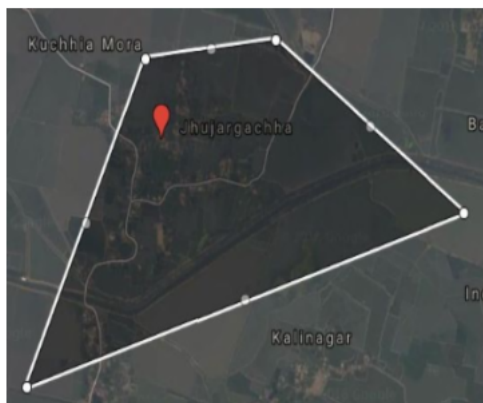

Nazri Naksha