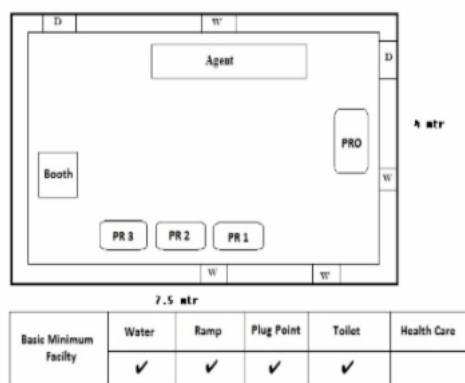

নির্বাচক নিবন্ধন আধিকারিকের স্বাক্ষর

Nazri Naksha

Google Map View

Polling Station Building Front View

Polling Station Front View

Cad View

Key MAP View

1 নাম : বাচ্চু মোল্যা পিতার নাম : ইসমাইল মোল্যা বাড়ির নং : n0086 বয়স : 34 লিঙ্গ : পুরুষ	IDR0773655 ফটো উপলব্ধ	2 নাম : ইব্রাহিম মোল্লা পিতার নাম : বাবল মোল্লা বাড়ির নং : N0086 বয়স : 31 লিঙ্গ : পুরুষ	IDR1091768 ফটো উপলব্ধ	3 নাম : বাবল মোল্লা পিতার নাম : ইসমাইল মোল্লা বাড়ির নং : n0086 বয়স : 51 লিঙ্গ : পুরুষ	IDR1757251 ফটো উপলব্ধ
4 নাম : সাহানারা বিবি স্বামীর নাম : মুহাম্মদ আলি মোল্যা বাড়ির নং : 0092 বয়স : 35 লিঙ্গ : মহিলা	IDR1200914 ফটো উপলব্ধ	5 নাম : আচিয়া বিবি স্বামীর নাম : আখের আলি মোল্যা বাড়ির নং : 0092 বয়স : 35 লিঙ্গ : মহিলা	IDR1200906 ফটো উপলব্ধ	6 নাম : জেসমিনারা খাতুন স্বামীর নাম : বেজাউল মোল্যা বাড়ির নং : n0101 বয়স : 35 লিঙ্গ : মহিলা	IDR0993642 ফটো উপলব্ধ
7 নাম : উসমান আলি মোল্যা পিতার নাম : আব্দুল মহিদ মোল্যা বাড়ির নং : n0062 বয়স : 30 লিঙ্গ : পুরুষ	IDR1342559 ফটো উপলব্ধ	8 নাম : আবেদ আলি মোল্যা পিতার নাম : মহত আলি মোল্যা বাড়ির নং : 0111 বয়স : 32 লিঙ্গ : পুরুষ	IDR1200856 ফটো উপলব্ধ	9 নাম : সবেদ আলি মোল্যা পিতার নাম : মহত আলি মোল্যা বাড়ির নং : 0111 বয়স : 33 লিঙ্গ : পুরুষ	IDR1200823 ফটো উপলব্ধ
10 নাম : রেবেকা বিবি স্বামীর নাম : উসমান আলি মোল্যা বাড়ির নং : 99 বয়স : 34 লিঙ্গ : মহিলা	IDR1525815 ফটো উপলব্ধ	11 নাম : ফতেমা বিবি স্বামীর নাম : বাবল মোল্লা বাড়ির নং : n0086 বয়স : 48 লিঙ্গ : মহিলা	IDR1758663 ফটো উপলব্ধ	12 নাম : গুলালবিবি স্বামীর নাম : সহিদুল মোল্যা বাড়ির নং : n0061 বয়স : 69 লিঙ্গ : মহিলা	IDR1784834 ফটো উপলব্ধ
13 নাম : মনিরুল মোল্যা পিতার নাম : নবাব আলি মোল্যা বাড়ির নং : n0061 বয়স : 52 লিঙ্গ : পুরুষ	LFH2252831 ফটো উপলব্ধ	14 নাম : আলিনুর মোল্যা পিতার নাম : নবাব আলি মোল্যা বাড়ির নং : n0034 বয়স : 29 লিঙ্গ : পুরুষ	IDR1342245 ফটো উপলব্ধ	15 নাম : মিজানুর মোল্যা পিতার নাম : নবাব আলি মোল্যা বাড়ির নং : n0034 বয়স : 29 লিঙ্গ : পুরুষ	IDR1342351 ফটো উপলব্ধ
16 নাম : ওমর ফারুক মোল্যা পিতার নাম : নবাব আলি মোল্যা বাড়ির নং : n0034 বয়স : 35 লিঙ্গ : পুরুষ	IDR0773234 ফটো উপলব্ধ	17 নাম : ছালেমা বিবি স্বামীর নাম : জুমান মোল্যা বাড়ির নং : 0062 বয়স : 31 লিঙ্গ : মহিলা	IDR1200948 ফটো উপলব্ধ	18 নাম : জয়নাল মোল্যা পিতার নাম : হাসেম মোল্যা বাড়ির নং : n0062 বয়স : 35 লিঙ্গ : পুরুষ	IDR0773457 ফটো উপলব্ধ
19 নাম : সাচ্চু মোল্যা পিতার নাম : সহিদুল মোল্যা বাড়ির নং : n0061 বয়স : 35 লিঙ্গ : পুরুষ	IDR0773424 ফটো উপলব্ধ	20 নাম : বাচ্চু মোল্যা পিতার নাম : সহিদুল মোল্যা বাড়ির নং : n0061 বয়স : 35 লিঙ্গ : পুরুষ	IDR0773432 ফটো উপলব্ধ	21 নাম : সাবিনা বিবি স্বামীর নাম : আমিরুল মোল্যা বাড়ির নং : N0052 বয়স : 38 লিঙ্গ : মহিলা	IDR1092139 ফটো উপলব্ধ
22 নাম : রিজিয়াবিবি স্বামীর নাম : আব্দুলআহিদ মোল্লা বাড়ির নং : n0052 বয়স : 71 লিঙ্গ : মহিলা	WB/14/097/114488 ফটো উপলব্ধ	23 নাম : রহিমা বিবি স্বামীর নাম : আমিরুল মোল্যা বাড়ির নং : n0126 বয়স : 44 লিঙ্গ : মহিলা	IDR0773895 ফটো উপলব্ধ	24 নাম : আবদুল মোল্লা পিতার নাম : জমাতুল মোল্লা বাড়ির নং : n0126 বয়স : 48 লিঙ্গ : পুরুষ	LFH2252625 ফটো উপলব্ধ
25 নাম : বাপী মোল্যা পিতার নাম : মুজিবর মোল্যা বাড়ির নং : n0073 বয়স : 35 লিঙ্গ : পুরুষ	IDR0773531 ফটো উপলব্ধ	26 নাম : ফারুক মোল্যা পিতার নাম : হানিফ মোল্যা বাড়ির নং : n0005 বয়স : 46 লিঙ্গ : পুরুষ	IDR0773044 ফটো উপলব্ধ	27 নাম : ইলিয়াস মোল্যা পিতার নাম : হানিফ মোল্যা বাড়ির নং : n0005 বয়স : 37 লিঙ্গ : পুরুষ	IDR0690198 ফটো উপলব্ধ
28 নাম : মতিলাল বিবি স্বামীর নাম : হানিফ মোল্লা বাড়ির নং : n0005 বয়স : 70 লিঙ্গ : মহিলা	IDR2167260 ফটো উপলব্ধ	29 নাম : পম্পা বিবি স্বামীর নাম : আমিরুল মোল্যা বাড়ির নং : n0126 বয়স : 31 লিঙ্গ : মহিলা	IDR1201201 ফটো উপলব্ধ	30 নাম : ডলি বিবি স্বামীর নাম : নজরুল ইসলাম মোল্যা বাড়ির নং : N0013 বয়স : 33 লিঙ্গ : মহিলা	IDR1092113 ফটো উপলব্ধ