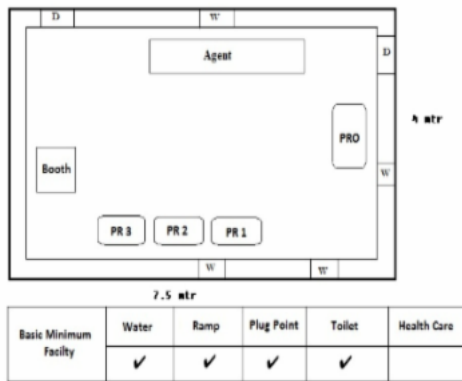

নির্বাচক নিবন্ধন আধিকারিকের স্বাক্ষর

Nazri Naksha

Google Map View

Polling Station Building Front View

Polling Station Front View

Cad View

Key MAP View

1 নাম : ছাফিরাবিবি স্বামীর নাম: কালু মোল্লা বাড়ির নং : n0124 বয়স : 79 লিঙ্গ : মহিলা	WB/14/097/114128	2 নাম : নাজমিনা বিবি স্বামীর নাম: তাজউদ্দিন মোল্যা বাড়ির নং : n0064 বয়স : 40 লিঙ্গ : মহিলা	IDR0994251	3 নাম : তাজউদ্দিন মোল্লা পিতার নাম: ওয়াজেত মোল্লা বাড়ির নং : n0064 বয়স : 51 লিঙ্গ : পুরুষ	LFH2252922
4 নাম : মারুফ হোসেন মোল্যা পিতার নাম: ছাকারালী মোল্যা বাড়ির নং : n0102 বয়স : 30 লিঙ্গ : পুরুষ	IDR1342880	5 নাম : লাজেম বৈদ্য পিতার নাম: হাঁসা বৈদ্য বাড়ির নং : n0091 বয়স : 57 লিঙ্গ : পুরুষ	LFH0216119	6 নাম : মোজাফফার বৈদ্য পিতার নাম: লাজেম বৈদ্য বাড়ির নং : 091 বয়স : 41 লিঙ্গ : পুরুষ	IDR1201458
7 নাম : পরিজান বিবি মায়ের নাম: জায়দা বিবি বাড়ির নং : n0084 বয়স : 56 লিঙ্গ : মহিলা	IDR0774471	8 নাম : সরিফুল মোল্যা পিতার নাম: রফিকুল মোল্যা বাড়ির নং : n0144 বয়স : 28 লিঙ্গ : পুরুষ	IDR1436211	9 নাম : মর্জিনা (খাতুন) বিবি স্বামীর নাম: রফিকুল মোল্যা বাড়ির নং : n0151 বয়স : 36 লিঙ্গ : মহিলা	IDR1342963
10 নাম : নাজিরা বিবি মোল্লা স্বামীর নাম: আলিবুদ্দিন মোল্লা বাড়ির নং : n0145 বয়স : 49 লিঙ্গ : মহিলা	LFH1402536	11 নাম : তুহিনা পারভীন স্বামীর নাম: মনিরুল ইসলাম বাড়ির নং : 144 বয়স : 37 লিঙ্গ : মহিলা	IDR1201722	12 নাম : কুতুবউদ্দিন খাঁ পিতার নাম: ছেরমত খাঁ বাড়ির নং : n0145 বয়স : 37 লিঙ্গ : পুরুষ	IDR1544394
13 নাম : আজাহার উদ্দিন মোল্যা পিতার নাম: কচিমদ্দিন মোল্যা বাড়ির নং : n0084 বয়স : 27 লিঙ্গ : পুরুষ	IDR1544345	14 নাম : সাইফুল মোল্যা পিতার নাম: মোল্যা রফিকুল ইসলাম বাড়ির নং : n0144 বয়স : 28 লিঙ্গ : পুরুষ	IDR1544170	15 নাম : কাবির বিবি স্বামীর নাম: রাহান আলি মোল্যা বাড়ির নং : n0028 বয়স : 34 লিঙ্গ : মহিলা	IDR1092386
16 নাম : লাল বিবি স্বামীর নাম: ছাকারালী মোল্লা বাড়ির নং : n0115 বয়স : 58 লিঙ্গ : মহিলা	LFH1402056	17 নাম : মস্কুরা বিবি স্বামীর নাম: মোস্তবার মোল্যা বাড়ির নং : 114 বয়স : 28 লিঙ্গ : মহিলা	IDR1436542	18 নাম : হোসেন বৈদ্য পিতার নাম: কাছেম বৈদ্য বাড়ির নং : n0091 বয়স : 32 লিঙ্গ : পুরুষ	IDR0994376
19 নাম : ফিরুজাবিবি স্বামীর নাম: কাছেম বৈদ্য বাড়ির নং : n0091 বয়স : 59 লিঙ্গ : মহিলা	WB/14/097/114229	20 নাম : দুলালীবিবি স্বামীর নাম: হাঁসা বৈদ্য বাড়ির নং : n0091 বয়স : 81 লিঙ্গ : মহিলা	LFH1933159	21 নাম : সাহিদা(খাতুন) বিবি স্বামীর নাম: রফিকুল বৈদ্য বাড়ির নং : n0090 বয়স : 30 লিঙ্গ : মহিলা	IDR1343011
22 নাম : রফিকুল বৈদ্য পিতার নাম: নুরো বৈদ্য বাড়ির নং : n0090 বয়স : 34 লিঙ্গ : পুরুষ	IDR0994046	23 নাম : রুপভানবিবি স্বামীর নাম: নুরো বৈদ্য বাড়ির নং : n0090 বয়স : 67 লিঙ্গ : মহিলা	WB/14/097/114145	24 নাম : মুসলিমা খাতুন পিতার নাম: সাহাবাজ মন্ডল বাড়ির নং : এন0019 বয়স : 30 লিঙ্গ : মহিলা	AMT0972513
25 নাম : সাইদুল সেখ পিতার নাম: ইসলাম সেখ বাড়ির নং : 146 বয়স : 44 লিঙ্গ : পুরুষ	IDR1436492	26 নাম : মোহিদ হাসান মোল্যা পিতার নাম: আরসাদ মোল্যা বাড়ির নং : n0130 বয়স : 32 লিঙ্গ : পুরুষ	IDR1092683	27 নাম : আলমগীর মোল্যা পিতার নাম: আরসাদ মোল্যা বাড়ির নং : n0130 বয়স : 27 লিঙ্গ : পুরুষ	IDR1672161
28 নাম : রমিচা বিবি স্বামীর নাম: আরসাদ মোল্যা বাড়ির নং : n0130 বয়স : 59 লিঙ্গ : মহিলা	IDR1885003	29 নাম : আরসাদ মোল্যা পিতার নাম: পরান মোল্যা বাড়ির নং : n0130 বয়স : 60 লিঙ্গ : পুরুষ	LFH1402866	30 নাম : রহিমোন বিবি স্বামীর নাম: সাহেব আলি মোল্যা বাড়ির নং : এন0145 বয়স : 60 লিঙ্গ : মহিলা	IDR1966118