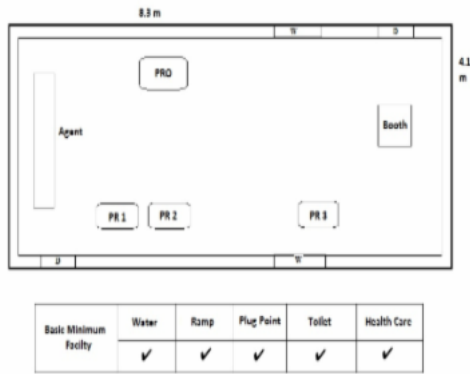

নির্বাচক নিবন্ধন আধিকারিকের স্বাক্ষর

Nazri Naksha

Google Map View

Polling Station Building Front View

Polling Station Front View

Cad View

Key MAP View

1	LFH1389022	ফটো উপলব্ধ	2	IDR1544998	ফটো উপলব্ধ	3	IDR1958487	ফটো উপলব্ধ
নাম : সহিদুল মোল্যা পিতার নাম: সামাদ মোল্যা বাড়ির নং : n0140 বয়স : 65 লিঙ্গ : পুরুষ			নাম : আলিনুর মোল্যা পিতার নাম: সফিক মোল্যা বাড়ির নং : n0140 বয়স : 27 লিঙ্গ : পুরুষ			নাম : মাঝিয়া বিবি স্বামীর নাম: সাহিনুর মোল্যা বাড়ির নং : 0140 বয়স : 25 লিঙ্গ : মহিলা		
4	IDR2161370	ফটো উপলব্ধ	5	IDR1437003	ফটো উপলব্ধ	6	WB/14/097/099173	ফটো উপলব্ধ
নাম : তাসলিমা বিবি স্বামীর নাম: সাফিউল্যা মোল্লা বাড়ির নং : এন0140 বয়স : 22 লিঙ্গ : মহিলা			নাম : সানাউল্লা মোল্লা পিতার নাম: এত্তাজুল মোল্লা বাড়ির নং : n0140 বয়স : 29 লিঙ্গ : পুরুষ			নাম : সফিক মোল্যা পিতার নাম: সামাদ মোল্যা বাড়ির নং : n0140 বয়স : 61 লিঙ্গ : পুরুষ		
7	IDR1093251	ফটো উপলব্ধ	8	WB/14/097/099655	ফটো উপলব্ধ	9	IDR1202449	ফটো উপলব্ধ
নাম : সাহিনুর মোল্যা পিতার নাম: সফিক মোল্যা বাড়ির নং : n0140 বয়স : 32 লিঙ্গ : পুরুষ			নাম : এত্তাজুল মোল্যা পিতার নাম: সামাদ মোল্যা বাড়ির নং : n0140 বয়স : 53 লিঙ্গ : পুরুষ			নাম : সাফিউল্যা মোল্যা পিতার নাম: এত্তাজুল মোল্যা বাড়ির নং : 0140 বয়স : 31 লিঙ্গ : পুরুষ		
10	LFH0185777	ফটো উপলব্ধ	11	LFH0185793	ফটো উপলব্ধ	12	IDR0907220	ফটো উপলব্ধ
নাম : আয়েসা বিবি স্বামীর নাম: সফিক বাড়ির নং : n0140 বয়স : 56 লিঙ্গ : মহিলা			নাম : সেরিনা স্বামীর নাম: এত্তাজুল বাড়ির নং : n0140 বয়স : 50 লিঙ্গ : মহিলা			নাম : সরিফুল ইসলাম পিতার নাম: সহিদুল ইসলাম বাড়ির নং : n0140 বয়স : 41 লিঙ্গ : পুরুষ		
13	IDR1202167	ফটো উপলব্ধ	14	IDR2235133	ফটো উপলব্ধ	15	LFH2718807	ফটো উপলব্ধ
নাম : আসরাফুল মোল্লা পিতার নাম: সফিক মোল্লা বাড়ির নং : 0140 বয়স : 34 লিঙ্গ : পুরুষ			নাম : নূরজান বিবি স্বামীর নাম: সহিদুল মোল্যা বাড়ির নং : এন0140 বয়স : 60 লিঙ্গ : মহিলা			নাম : ফতেমা বিবি স্বামীর নাম: মনিরুল ইসলাম বাড়ির নং : n0141 বয়স : 40 লিঙ্গ : মহিলা		
16	IDR1759778	ফটো উপলব্ধ	17	IDR0175620	ফটো উপলব্ধ	18	IDR1764844	ফটো উপলব্ধ
নাম : মনিরুল ইসলাম পিতার নাম: মনসুর আলি মোল্যা বাড়ির নং : এন0141 বয়স : 49 লিঙ্গ : পুরুষ			নাম : আফ্রিনা খাতুন পিতার নাম: মনসুর আলি মোল্লা বাড়ির নং : এন0141 বয়স : 37 লিঙ্গ : মহিলা			নাম : মনোয়ারা খাতুন পিতার নাম: মনসুর আলি মোল্লা বাড়ির নং : এন 0141 বয়স : 57 লিঙ্গ : মহিলা		
19	LFH1387083	ফটো উপলব্ধ	20	LFH1387109	ফটো উপলব্ধ	21	LFH1389055	ফটো উপলব্ধ
নাম : বিকাশ গাইন পিতার নাম: সোনাতন গাইন বাড়ির নং : n0063 বয়স : 46 লিঙ্গ : পুরুষ			নাম : সুরধনী গাইন স্বামীর নাম: সোনাতন গাইন বাড়ির নং : n0063 বয়স : 50 লিঙ্গ : মহিলা			নাম : লীলাবতী গাইন স্বামীর নাম: মধুসূদন গাইন বাড়ির নং : n0063 বয়স : 46 লিঙ্গ : মহিলা		
22	WB/14/097/099351	ফটো উপলব্ধ	23	IDR2231744	ফটো উপলব্ধ	24	IDR2095982	ফটো উপলব্ধ
নাম : মধুসূদন গাইন পিতার নাম: সোনাতন গাইন বাড়ির নং : n0063 বয়স : 53 লিঙ্গ : পুরুষ			নাম : প্রদ্যুৎ গাইন পিতার নাম: মধুসূদন গাইন বাড়ির নং : এন0063 বয়স : 23 লিঙ্গ : মহিলা			নাম : সুরোজিত গাইন পিতার নাম: বিকাশ গাইন বাড়ির নং : এন098 বয়স : 23 লিঙ্গ : পুরুষ		
25	IDR0173385	ফটো উপলব্ধ	26	IDR1688951	ফটো উপলব্ধ	27	IDR2296382	ফটো উপলব্ধ
নাম : লক্ষ্মী গাইন স্বামীর নাম: বিকাশ গাইন বাড়ির নং : n0063 বয়স : 40 লিঙ্গ : মহিলা			নাম : বিদ্যুৎ গাইন পিতার নাম: মধুসূদন গাইন বাড়ির নং : এন0063 বয়স : 25 লিঙ্গ : পুরুষ			নাম : সিদ্ধার্থ গাইন পিতার নাম: বিকাশ গাইন বাড়ির নং : এন063 বয়স : 20 লিঙ্গ : পুরুষ		
28	LFH2718617	ফটো উপলব্ধ	29	IDR1437250	ফটো উপলব্ধ	30	TDM1816347	ফটো উপলব্ধ
নাম : অমিত নস্কর পিতার নাম: অরুণ নস্কর বাড়ির নং : n0061 বয়স : 40 লিঙ্গ : পুরুষ			নাম : অনিতা সরদার নস্কর স্বামীর নাম: পূর্ণচন্দ্র সরদার বাড়ির নং : n0119 বয়স : 37 লিঙ্গ : মহিলা			নাম : প্রনতি নস্কর স্বামীর নাম: অমিত নস্কর বাড়ির নং : এন0061 বয়স : 29 লিঙ্গ : মহিলা		