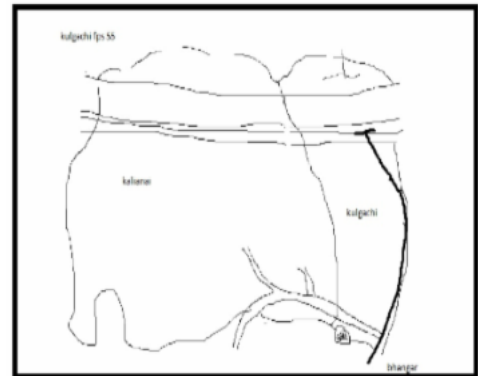

নির্বাচক নিবন্ধন আধিকারিকের স্বাক্ষর

Nazri Naksha

Google Map View

Polling Station Building Front View

Polling Station Front View

Cad View

Key MAP View

1 নাম : তাজমিরা বিবি স্বামীর নাম: ছামছদ্দিন মোল্যা বাড়ির নং : n0201 বয়স : 42 লিঙ্গ : মহিলা	IDR1545136 ফটো উপলব্ধ	2 নাম : জ্যোত্স্না খাতুন বিবি স্বামীর নাম: হামিদ মোল্লা বাড়ির নং : n0201 বয়স : 33 লিঙ্গ : মহিলা	IDR1617968 ফটো উপলব্ধ	3 নাম : মমতাজ খাতুন স্বামীর নাম: আছের আলি মোল্যা বাড়ির নং : n0222 বয়স : 27 লিঙ্গ : মহিলা	IDR1673227 ফটো উপলব্ধ
4 নাম : তুহিনা খাতুন পিতার নাম: শেরআলি মোল্লা বাড়ির নং : এন0178 বয়স : 32 লিঙ্গ : মহিলা	IDR2009058 ফটো উপলব্ধ	5 নাম : আসমা খাতুন পিতার নাম: মোজাম্মেল হোদায় বাড়ির নং : n0233 বয়স : 32 লিঙ্গ : মহিলা	IDR1652411 ফটো উপলব্ধ	6 নাম : সাগরিকা গাইন স্বামীর নাম: গৌতম গাইন বাড়ির নং : n0024 বয়স : 41 লিঙ্গ : মহিলা	IDR0776773 ফটো উপলব্ধ
7 নাম : লাল্টু গাইন পিতার নাম: নিরাপদ গাইন বাড়ির নং : n0022 বয়স : 29 লিঙ্গ : পুরুষ	IDR1437375 ফটো উপলব্ধ	8 নাম : গৌতম গাইন পিতার নাম: বিরূপদ গাইন বাড়ির নং : n0024 বয়স : 50 লিঙ্গ : পুরুষ	LFH1389675 ফটো উপলব্ধ	9 নাম : চিন্ময়ী গাইন পিতার নাম: শশাঙ্ক গাইন বাড়ির নং : এন0141 বয়স : 25 লিঙ্গ : মহিলা	IDR1689058 ফটো উপলব্ধ
10 নাম : অষ্টপদ গাইন পিতার নাম: সন্ন্যাসী গাইন বাড়ির নং : n0023 বয়স : 39 লিঙ্গ : পুরুষ	LFH2719177 ফটো উপলব্ধ	11 নাম : সুসমা গাইন স্বামীর নাম: রাখাল গাইন বাড়ির নং : n0023 বয়স : 38 লিঙ্গ : মহিলা	IDR0776765 ফটো উপলব্ধ	12 নাম : দক্ষমণী গাইন স্বামীর নাম: তারকচন্দ্র গাইন বাড়ির নং : n0022 বয়স : 86 লিঙ্গ : মহিলা	WB/14/097/105175 ফটো উপলব্ধ
13 নাম : নিরাপদ গাইন পিতার নাম: তারকচন্দ্র গাইন বাড়ির নং : n0022 বয়স : 61 লিঙ্গ : পুরুষ	WB/14/097/105538 ফটো উপলব্ধ	14 নাম : উলপী গাইন স্বামীর নাম: নিরাপদ গাইন বাড়ির নং : n0022 বয়স : 56 লিঙ্গ : মহিলা	WB/14/097/105173 ফটো উপলব্ধ	15 নাম : সন্ন্যাসী গাইন পিতার নাম: তারকচন্দ্র গাইন বাড়ির নং : n0023 বয়স : 71 লিঙ্গ : পুরুষ	WB/14/097/105088 ফটো উপলব্ধ
16 নাম : রূপদাসী গাইন স্বামীর নাম: সন্ন্যাসী গাইন বাড়ির নং : n0023 বয়স : 68 লিঙ্গ : মহিলা	WB/14/097/105385 ফটো উপলব্ধ	17 নাম : গোপাল গাইন পিতার নাম: সন্ন্যাসী গাইন বাড়ির নং : n0023 বয়স : 50 লিঙ্গ : পুরুষ	LFH1387380 ফটো উপলব্ধ	18 নাম : রাখাল গাইন পিতার নাম: সন্ন্যাসী গাইন বাড়ির নং : n0023 বয়স : 48 লিঙ্গ : পুরুষ	LFH1534973 ফটো উপলব্ধ
19 নাম : রাহুল গাইন পিতার নাম: পরিতোষ গাইন বাড়ির নং : এন0153 বয়স : 23 লিঙ্গ : পুরুষ	IDR2027027 ফটো উপলব্ধ	20 নাম : সন্কা গাইন স্বামীর নাম: শংকর গাইন বাড়ির নং : এন0151 বয়স : 32 লিঙ্গ : মহিলা	IDR1737410 ফটো উপলব্ধ	21 নাম : পূজা গাইন স্বামীর নাম: উত্তম কুমার গাইন বাড়ির নং : এন0024 বয়স : 31 লিঙ্গ : মহিলা	IDR2137123 ফটো উপলব্ধ
22 নাম : তপতী মন্ডল স্বামীর নাম: জগন্নাথ মন্ডল বাড়ির নং : n0023 বয়স : 39 লিঙ্গ : মহিলা	LFH1930874 ফটো উপলব্ধ	23 নাম : রেনুবালা গাইন স্বামীর নাম: সন্ন্যাসী গাইন বাড়ির নং : n0023 বয়স : 66 লিঙ্গ : মহিলা	IDR1901693 ফটো উপলব্ধ	24 নাম : উত্তম কুমার গাইন পিতার নাম: বিরূপদ গাইন বাড়ির নং : 24 বয়স : 39 লিঙ্গ : পুরুষ	LFH1534627 ফটো উপলব্ধ
25 নাম : সম্পা গাইন স্বামীর নাম: লাল্টু গাইন বাড়ির নং : n0022 বয়স : 29 লিঙ্গ : মহিলা	IDR1437409 ফটো উপলব্ধ	26 নাম : পুস্পিতা নস্কর স্বামীর নাম: বাপি নস্কর বাড়ির নং : এন0074 বয়স : 24 লিঙ্গ : মহিলা	IDR2137586 ফটো উপলব্ধ	27 নাম : বাপী নস্কর পিতার নাম: বাদল নস্কর বাড়ির নং : n0074 বয়স : 35 লিঙ্গ : পুরুষ	IDR0777003 ফটো উপলব্ধ
28 নাম : অনিতা নস্কর স্বামীর নাম: বাদল চন্দ্র নস্কর বাড়ির নং : n0074 বয়স : 53 লিঙ্গ : মহিলা	WB/14/097/099615 ফটো উপলব্ধ	29 নাম : বাদল চন্দ্র নস্কর পিতার নাম: সুবল নস্কর বাড়ির নং : n0074 বয়স : 61 লিঙ্গ : পুরুষ	WB/14/097/099720 ফটো উপলব্ধ	30 নাম : কাবিরী বিবি স্বামীর নাম: আনিকুল মোল্যা পিতার নাম: কাশিয়ানই বয়স : 29 লিঙ্গ : মহিলা	IDR1738210 ফটো উপলব্ধ