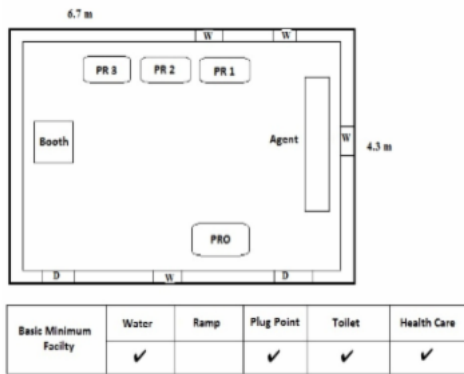

নির্বাচক নিবন্ধন আধিকারিকের স্বাক্ষর

Nazri Naksha

Google Map View

Polling Station Building Front View

Polling Station Front View

Cad View

Key MAP View

1 নাম : তাজমিরা বিবি স্বামীর নাম: ছামছদ্দিন মোল্যা বাড়ির নং : n0201 বয়স : 42 লিঙ্গ : মহিলা	IDR1545136 ফটো উপলব্ধ	2 নাম : জ্যোত্স্না খাতুন বিবি স্বামীর নাম: হামিদ মোল্লা বাড়ির নং : n0201 বয়স : 33 লিঙ্গ : মহিলা	IDR1617968 ফটো উপলব্ধ	3 নাম : মমতাজ খাতুন স্বামীর নাম: আছের আলি মোল্যা বাড়ির নং : n0222 বয়স : 27 লিঙ্গ : মহিলা	IDR1673227 ফটো উপলব্ধ
4 নাম : তুহিনা খাতুন পিতার নাম: শেরআলি মোল্লা বাড়ির নং : এন0178 বয়স : 32 লিঙ্গ : মহিলা	IDR2009058 ফটো উপলব্ধ	5 নাম : আসমা খাতুন পিতার নাম: মোজাম্মেল হোদায় বাড়ির নং : n0233 বয়স : 32 লিঙ্গ : মহিলা	IDR1652411 ফটো উপলব্ধ	6 নাম : সাগরিকা গাইন স্বামীর নাম: গৌতম গাইন বাড়ির নং : n0024 বয়স : 41 লিঙ্গ : মহিলা	IDR0776773 ফটো উপলব্ধ
7 নাম : লাল্টু গাইন পিতার নাম: নিরাপদ গাইন বাড়ির নং : n0022 বয়স : 29 লিঙ্গ : পুরুষ	IDR1437375 ফটো উপলব্ধ	8 নাম : গৌতম গাইন পিতার নাম: বিরূপদ গাইন বাড়ির নং : n0024 বয়স : 50 লিঙ্গ : পুরুষ	LFH1389675 ফটো উপলব্ধ	9 নাম : চিন্ময়ী গাইন পিতার নাম: শশাঙ্ক গাইন বাড়ির নং : এন0141 বয়স : 25 লিঙ্গ : মহিলা	IDR1689058 ফটো উপলব্ধ
10 নাম : অষ্টপদ গাইন পিতার নাম: সন্ন্যাসী গাইন বাড়ির নং : n0023 বয়স : 39 লিঙ্গ : পুরুষ	LFH2719177 ফটো উপলব্ধ	11 নাম : সুসমা গাইন স্বামীর নাম: রাখাল গাইন বাড়ির নং : n0023 বয়স : 38 লিঙ্গ : মহিলা	IDR0776765 ফটো উপলব্ধ	12 নাম : দক্ষমণী গাইন স্বামীর নাম: তারকচন্দ্র গাইন বাড়ির নং : n0022 বয়স : 86 লিঙ্গ : মহিলা	WB/14/097/105175 ফটো উপলব্ধ
13 নাম : নিরাপদ গাইন পিতার নাম: তারকচন্দ্র গাইন বাড়ির নং : n0022 বয়স : 61 লিঙ্গ : পুরুষ	WB/14/097/105538 ফটো উপলব্ধ	14 নাম : উলপী গাইন স্বামীর নাম: নিরাপদ গাইন বাড়ির নং : n0022 বয়স : 56 লিঙ্গ : মহিলা	WB/14/097/105173 ফটো উপলব্ধ	15 নাম : সন্ন্যাসী গাইন পিতার নাম: তারকচন্দ্র গাইন বাড়ির নং : n0023 বয়স : 71 লিঙ্গ : পুরুষ	WB/14/097/105088 ফটো উপলব্ধ
16 নাম : রূপদাসী গাইন স্বামীর নাম: সন্ন্যাসী গাইন বাড়ির নং : n0023 বয়স : 68 লিঙ্গ : মহিলা	WB/14/097/105385 ফটো উপলব্ধ	17 নাম : গোপাল গাইন পিতার নাম: সন্ন্যাসী গাইন বাড়ির নং : n0023 বয়স : 50 লিঙ্গ : পুরুষ	LFH1387380 ফটো উপলব্ধ	18 নাম : রাখাল গাইন পিতার নাম: সন্ন্যাসী গাইন বাড়ির নং : n0023 বয়স : 48 লিঙ্গ : পুরুষ	LFH1534973 ফটো উপলব্ধ
19 নাম : রাহুল গাইন পিতার নাম: পরিতোষ গাইন বাড়ির নং : এন0153 বয়স : 23 লিঙ্গ : পুরুষ	IDR2027027 ফটো উপলব্ধ	20 নাম : সন্কা গাইন স্বামীর নাম: শংকর গাইন বাড়ির নং : এন0151 বয়স : 32 লিঙ্গ : মহিলা	IDR1737410 ফটো উপলব্ধ	21 নাম : পূজা গাইন স্বামীর নাম: উত্তম কুমার গাইন বাড়ির নং : এন0024 বয়স : 31 লিঙ্গ : মহিলা	IDR2137123 ফটো উপলব্ধ
22 নাম : তপতী মন্ডল স্বামীর নাম: জগন্নাথ মন্ডল বাড়ির নং : n0023 বয়স : 39 লিঙ্গ : মহিলা	LFH1930874 ফটো উপলব্ধ	23 নাম : রেনুবালা গাইন স্বামীর নাম: সন্ন্যাসী গাইন বাড়ির নং : n0023 বয়স : 66 লিঙ্গ : মহিলা	IDR1901693 ফটো উপলব্ধ	24 নাম : উত্তম কুমার গাইন পিতার নাম: বিরূপদ গাইন বাড়ির নং : 24 বয়স : 39 লিঙ্গ : পুরুষ	LFH1534627 ফটো উপলব্ধ
25 নাম : সম্পা গাইন স্বামীর নাম: লাল্টু গাইন বাড়ির নং : n0022 বয়স : 29 লিঙ্গ : মহিলা	IDR1437409 ফটো উপলব্ধ	26 নাম : পুস্পিতা নস্কর স্বামীর নাম: বাপি নস্কর বাড়ির নং : এন0074 বয়স : 24 লিঙ্গ : মহিলা	IDR2137586 ফটো উপলব্ধ	27 নাম : বাপী নস্কর পিতার নাম: বাদল নস্কর বাড়ির নং : n0074 বয়স : 35 লিঙ্গ : পুরুষ	IDR0777003 ফটো উপলব্ধ
28 নাম : অনিতা নস্কর স্বামীর নাম: বাদল চন্দ্র নস্কর বাড়ির নং : n0074 বয়স : 53 লিঙ্গ : মহিলা	WB/14/097/099615 ফটো উপলব্ধ	29 নাম : বাদল চন্দ্র নস্কর পিতার নাম: সুবল নস্কর বাড়ির নং : n0074 বয়স : 61 লিঙ্গ : পুরুষ	WB/14/097/099720 ফটো উপলব্ধ	30 নাম : কাবিরী বিবি স্বামীর নাম: আনিকুল মোল্যা পিতার নাম: কাশিয়ানই বয়স : 29 লিঙ্গ : মহিলা	IDR1738210 ফটো উপলব্ধ