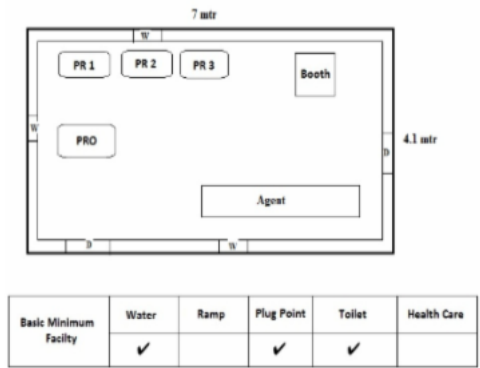

নির্বাচক নিবন্ধন আধিকারিকের স্বাক্ষর

Nazri Naksha

Google Map View

Polling Station Building Front View

Polling Station Front View

Cad View

Key MAP View

1 নাম : মমতাজ বিবি স্বামীর নাম: নিজাম হোসেন বাড়ির নং : n0044 বয়স : 36 লিঙ্গ : মহিলা	LFH2718880 ফটো উপলব্ধ	2 নাম : জিয়ারুল খান পিতার নাম: জুব্বার আলি খান বাড়ির নং : n0001 বয়স : 33 লিঙ্গ : পুরুষ	IDR1093855 ফটো উপলব্ধ	3 নাম : সানুয়ারা বিবি স্বামীর নাম: জহির উদ্দিন মোল্যা বাড়ির নং : n0001 বয়স : 33 লিঙ্গ : মহিলা	IDR0995597 ফটো উপলব্ধ
4 নাম : আব্দুল হামিদ মোল্যা পিতার নাম: আবু হোসেন মোল্যা বাড়ির নং : n0074 বয়স : 37 লিঙ্গ : পুরুষ	IDR0184101 ফটো উপলব্ধ	5 নাম : আশ্বিয়াবিবি স্বামীর নাম: কালু মল্লিক বাড়ির নং : n0005 বয়স : 76 লিঙ্গ : মহিলা	LFH0187575 ফটো উপলব্ধ	6 নাম : মিহিরন খাতুন বিবি স্বামীর নাম: মোস্তাজ মল্লিক বাড়ির নং : n0012 বয়স : 35 লিঙ্গ : মহিলা	IDR0777730 ফটো উপলব্ধ
7 নাম : মিহিরন বিবি স্বামীর নাম: মোনতাজ মল্লিক বাড়ির নং : n0012 বয়স : 44 লিঙ্গ : মহিলা	IDR0185538 ফটো উপলব্ধ	8 নাম : মোস্তাজ মল্লিক পিতার নাম: সাহেব মল্লিক বাড়ির নং : n0012 বয়স : 43 লিঙ্গ : পুরুষ	IDR0185512 ফটো উপলব্ধ	9 নাম : হালিমা বিবি স্বামীর নাম: আজগার আলি মোল্যা বাড়ির নং : 0079 বয়স : 38 লিঙ্গ : মহিলা	IDR0779132 ফটো উপলব্ধ
10 নাম : রকিবুদ্দিন মোল্যা মায়ের নাম: আমিনা বিবি বাড়ির নং : n0173 বয়স : 29 লিঙ্গ : পুরুষ	IDR1677277 ফটো উপলব্ধ	11 নাম : মোহর জানু বিবি স্বামীর নাম: জিয়ারুল মোল্যা বাড়ির নং : n0129 বয়স : 34 লিঙ্গ : মহিলা	IDR1641182 ফটো উপলব্ধ	12 নাম : বাপ্পা মোল্যা পিতার নাম: গোলাম আলি মোল্যা বাড়ির নং : n0136 বয়স : 30 লিঙ্গ : পুরুষ	IDR1634278 ফটো উপলব্ধ
13 নাম : আর্জিনা বিবি স্বামীর নাম: আজিজুল খাঁ বাড়ির নং : 0001 বয়স : 34 লিঙ্গ : মহিলা	IDR1203116 ফটো উপলব্ধ	14 নাম : লালমনবিবি স্বামীর নাম: অজেত মোল্লা বাড়ির নং : n0129 বয়স : 76 লিঙ্গ : মহিলা	WB/14/097/102754 ফটো উপলব্ধ	15 নাম : জিয়ারুল মোল্যা পিতার নাম: নজরুল ইসলাম মোল্যা বাড়ির নং : n0129 বয়স : 36 লিঙ্গ : পুরুষ	IDR0995829 ফটো উপলব্ধ
16 নাম : এসমাইল মোল্লা পিতার নাম: মাদার মোল্লা বাড়ির নং : n0059 বয়স : 71 লিঙ্গ : পুরুষ	LFH1388792 ফটো উপলব্ধ	17 নাম : আখের মোল্যা পিতার নাম: এসমাইল মোল্যা বাড়ির নং : n0059 বয়স : 40 লিঙ্গ : পুরুষ	IDR0777920 ফটো উপলব্ধ	18 নাম : সরিফান বিবি স্বামীর নাম: আখের মোল্যা বাড়ির নং : n0059 বয়স : 37 লিঙ্গ : মহিলা	IDR0777904 ফটো উপলব্ধ
19 নাম : সাকিরুল মোল্যা পিতার নাম: মোফাজ্জেল মোল্যা বাড়ির নং : n0059 বয়স : 31 লিঙ্গ : পুরুষ	IDR1203934 ফটো উপলব্ধ	20 নাম : আব্দুল গফফার মোল্যা পিতার নাম: আব্দুল আহিদ মোল্যা বাড়ির নং : n0037 বয়স : 40 লিঙ্গ : পুরুষ	IDR0185587 ফটো উপলব্ধ	21 নাম : মসিদুল ইসলাম পিতার নাম: আব্দুল আহিদ মোল্যা বাড়ির নং : n0037 বয়স : 37 লিঙ্গ : পুরুষ	IDR0185595 ফটো উপলব্ধ
22 নাম : বানুবিবি স্বামীর নাম: আবদুল আহিদ মোল্যা বাড়ির নং : n0037 বয়স : 60 লিঙ্গ : মহিলা	IDR1783513 ফটো উপলব্ধ	23 নাম : রাজিয়া খাতুন পিতার নাম: মহম্মদ আলি মোল্যা বাড়ির নং : n0050 বয়স : 41 লিঙ্গ : মহিলা	IDR0184465 ফটো উপলব্ধ	24 নাম : আলমগীর হোসেন মায়ের নাম: ছরিফান বিবি বাড়ির নং : n0050 বয়স : 44 লিঙ্গ : পুরুষ	IDR0184457 ফটো উপলব্ধ
25 নাম : আলি হোসেন মোল্যা পিতার নাম: হাসেম আলি মোল্যা বাড়ির নং : n0120 বয়স : 28 লিঙ্গ : পুরুষ	IDR1689447 ফটো উপলব্ধ	26 নাম : সহিদ ইসলাম মোল্যা পিতার নাম: মাজেদ আলি মোল্যা বাড়ির নং : n0128 বয়স : 52 লিঙ্গ : পুরুষ	WB/14/097/102498 ফটো উপলব্ধ	27 নাম : সানজুরা বিবি স্বামীর নাম: সহিদ ইসলাম মোল্যা বাড়ির নং : n0128 বয়স : 44 লিঙ্গ : মহিলা	IDR0778472 ফটো উপলব্ধ
28 নাম : গোলহার বিবি পিতার নাম: মানিক মোল্যা বাড়ির নং : n0120 বয়স : 43 লিঙ্গ : মহিলা	IDR0995746 ফটো উপলব্ধ	29 নাম : রসিদ মোল্যা পিতার নাম: রাজ্জা আলি মোল্যা বাড়ির নং : n0120 বয়স : 37 লিঙ্গ : পুরুষ	IDR1093814 ফটো উপলব্ধ	30 নাম : রেশমা বিবি স্বামীর নাম: রসিদ মোল্যা বাড়ির নং : n0120 বয়স : 36 লিঙ্গ : মহিলা	IDR1094002 ফটো উপলব্ধ