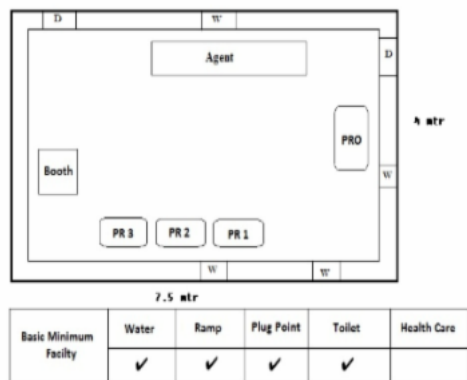

নির্বাচক নিবন্ধন আধিকারিকের স্বাক্ষর

Nazri Naksha

Google Map View

Polling Station Building Front View

Polling Station Front View

Cad View

Key MAP View

বিধানসভা নির্বাচনক্ষেত্রের নং, নাম : 122-মিনাখা  
ভাগ নং, নাম : 1-পশ্চিম সোনাপুকুর