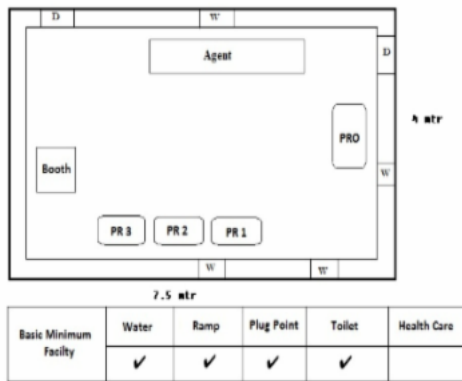

নির্বাচক নিবন্ধন আধিকারিকের স্বাক্ষর

Nazri Naksha

Google Map View

Polling Station Building Front View

Polling Station Front View

Cad View

Key MAP View

1 নাম : মোনাজাত মোল্যা পিতার নাম: মুজিত মোল্যা বাড়ির নং : 0021 বয়স : 30 লিঙ্গ : পুরুষ	IDR1176577 ফটো উপলব্ধ	2 নাম : নাজিরা বিবি স্বামীর নাম: মনিরুল মোল্যা বাড়ির নং : n0021 বয়স : 35 লিঙ্গ : মহিলা	IDR0731851 ফটো উপলব্ধ	3 নাম : আকরাবুল মোল্যা পিতার নাম: আয়েপ আলি মোল্যা বাড়ির নং : n0021 বয়স : 34 লিঙ্গ : পুরুষ	IDR0731877 ফটো উপলব্ধ
4 নাম : গোলাম নবী মোল্যা পিতার নাম: মোসলেম মোল্যা বাড়ির নং : n0021 বয়স : 71 লিঙ্গ : পুরুষ	IDR1754373 ফটো উপলব্ধ	5 নাম : মাজিদাবিবি স্বামীর নাম: মুজিত মোল্যা বাড়ির নং : n0021 বয়স : 52 লিঙ্গ : মহিলা	WB/14/097/021202 ফটো উপলব্ধ	6 নাম : ছাপিয়া বিবি স্বামীর নাম: মহিবুল মোল্যা বাড়ির নং : n0056 বয়স : 36 লিঙ্গ : মহিলা	IDR0732172 ফটো উপলব্ধ
7 নাম : রোকিয়া বিবি স্বামীর নাম: আবদুল্লা মোল্যা বাড়ির নং : n0056 বয়স : 41 লিঙ্গ : মহিলা	LFH2514768 ফটো উপলব্ধ	8 নাম : আবদুল্লা মোল্যা পিতার নাম: আহম্মেদ মোল্যা বাড়ির নং : n0056 বয়স : 51 লিঙ্গ : পুরুষ	LFH0042291 ফটো উপলব্ধ	9 নাম : মহিবুল মোল্যা মায়ের নাম: মোহরজান বিবি বাড়ির নং : n0056 বয়স : 45 লিঙ্গ : পুরুষ	LFH2224111 ফটো উপলব্ধ
10 নাম : নচিমবিবি স্বামীর নাম: কাশেম মোল্যা বাড়ির নং : n0053 বয়স : 83 লিঙ্গ : মহিলা	LFH1414853 ফটো উপলব্ধ	11 নাম : ছুপিয়াবিবি স্বামীর নাম: আবুরালী মোল্যা বাড়ির নং : n0049 বয়স : 60 লিঙ্গ : মহিলা	WB/14/097/021388 ফটো উপলব্ধ	12 নাম : রুবুল মোল্যা পিতার নাম: ইয়ার আলী মোল্যা বাড়ির নং : n0013 বয়স : 44 লিঙ্গ : পুরুষ	LFH2709368 ফটো উপলব্ধ
13 নাম : নুরজাহানবিবি স্বামীর নাম: ছাকেমালী মোল্যা বাড়ির নং : n0013 বয়স : 64 লিঙ্গ : মহিলা	IDR2257079 ফটো উপলব্ধ	14 নাম : কবিরুল মোল্যা পিতার নাম: আব্দুল খলিল মোল্যা বাড়ির নং : n0019 বয়স : 31 লিঙ্গ : পুরুষ	IDR1324680 ফটো উপলব্ধ	15 নাম : জাহেদা বিবি স্বামীর নাম: আঃ খলিল মোল্যা বাড়ির নং : n0019 বয়স : 58 লিঙ্গ : মহিলা	IDR2249381 ফটো উপলব্ধ
16 নাম : মরিয়াম বিবি স্বামীর নাম: মহিবুল মোল্যা বাড়ির নং : n0004 বয়স : 33 লিঙ্গ : মহিলা	IDR1324805 ফটো উপলব্ধ	17 নাম : মসিদুল মোল্যা মায়ের নাম: সজিদা বিবি মোল্যা বাড়ির নং : n0004 বয়স : 42 লিঙ্গ : পুরুষ	IDR0731588 ফটো উপলব্ধ	18 নাম : নাজিবুল মোল্যা পিতার নাম: খাদেম আলি মোল্যা বাড়ির নং : এন0053 বয়স : 26 লিঙ্গ : পুরুষ	IDR1724160 ফটো উপলব্ধ
19 নাম : মিলিমিরা বিবি স্বামীর নাম: আরিফ আলি বাড়ির নং : এন0055 বয়স : 28 লিঙ্গ : মহিলা	IDR1738921 ফটো উপলব্ধ	20 নাম : রহিমা বিবি স্বামীর নাম: আলি হোসেন মোল্যা বাড়ির নং : এন0021 বয়স : 26 লিঙ্গ : মহিলা	IDR1723972 ফটো উপলব্ধ	21 নাম : সেকেন্দার মোল্যা পিতার নাম: ছিদ্দিক মোল্যা বাড়ির নং : n0025 বয়স : 39 লিঙ্গ : পুরুষ	IDR0018069 ফটো উপলব্ধ
22 নাম : মাজিদা বিবি স্বামীর নাম: ছিদ্দিক মোল্যা বাড়ির নং : n0025 বয়স : 54 লিঙ্গ : মহিলা	IDR1754225 ফটো উপলব্ধ	23 নাম : রহমতুল্যা মোল্যা মায়ের নাম: ছালেহার বিবি বাড়ির নং : n0001 বয়স : 34 লিঙ্গ : পুরুষ	IDR0978338 ফটো উপলব্ধ	24 নাম : ছালেহারবিবি স্বামীর নাম: ছাদেম আলি মোল্যা বাড়ির নং : n0001 বয়স : 69 লিঙ্গ : মহিলা	WB/14/097/021370 ফটো উপলব্ধ
25 নাম : সাহাবুদ্দিন মোল্যা পিতার নাম: তফিজুদ্দিন মোল্যা বাড়ির নং : n0059 বয়স : 34 লিঙ্গ : পুরুষ	IDR0732255 ফটো উপলব্ধ	26 নাম : মামনি বিবি স্বামীর নাম: রুহুলামিন মোল্যা বাড়ির নং : N0059 বয়স : 36 লিঙ্গ : মহিলা	IDR1176569 ফটো উপলব্ধ	27 নাম : আবুসান মোল্যা পিতার নাম: জমিরদ্দিন মোল্যা বাড়ির নং : n0059 বয়স : 49 লিঙ্গ : পুরুষ	LFH1414937 ফটো উপলব্ধ
28 নাম : ফুলজানবিবি স্বামীর নাম: জমিরদ্দিন মোল্যা বাড়ির নং : n0059 বয়স : 88 লিঙ্গ : মহিলা	LFH1414945 ফটো উপলব্ধ	29 নাম : জরিলা বিবি স্বামীর নাম: রুহুল আমিন মোল্যা বাড়ির নং : n0031 বয়স : 51 লিঙ্গ : মহিলা	LFH2224145 ফটো উপলব্ধ	30 নাম : রুহুল আমিন মোল্যা পিতার নাম: মোস্তাফিজ মোল্যা বাড়ির নং : n0031 বয়স : 53 লিঙ্গ : পুরুষ	IDR1754365 ফটো উপলব্ধ