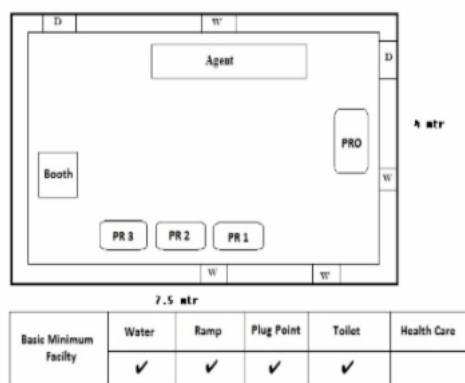

নির্বাচক নিবন্ধন আধিকারিকের স্বাক্ষর

Nazri Naksha

Google Map View

Polling Station Building Front View

Polling Station Front View

Cad View

Key MAP View

1 নাম : সাবিত্রী মন্ডল স্বামীর নাম: সুন্দর চন্দ্র মন্ডল বাড়ির নং : n0023 বয়স : 56 লিঙ্গ : মহিলা	LFH0247221 ফটো উপলব্ধ	2 নাম : সুন্দর চন্দ্র মন্ডল পিতার নাম: নিতাই মন্ডল বাড়ির নং : n0023 বয়স : 70 লিঙ্গ : পুরুষ	LFH2612398 ফটো উপলব্ধ	3 নাম : রীনা মণ্ডল পিতার নাম: সুন্দরচন্দ্র মণ্ডল বাড়ির নং : n0023 বয়স : 35 লিঙ্গ : মহিলা	IDR0692236 ফটো উপলব্ধ
4 নাম : সুব্রত মণ্ডল পিতার নাম: সুন্দর চন্দ্র মণ্ডল বাড়ির নং : n0023 বয়স : 39 লিঙ্গ : পুরুষ	LFH2257533 ফটো উপলব্ধ	5 নাম : দেবশীষ অধিকারী পিতার নাম: ভূপালচন্দ্র অধিকারী বাড়ির নং : n0001 বয়স : 53 লিঙ্গ : পুরুষ	LFH0245506 ফটো উপলব্ধ	6 নাম : কল্যাণ অধিকারী পিতার নাম: দেবশীষ অধিকারী বাড়ির নং : এন0001 বয়স : 25 লিঙ্গ : পুরুষ	IDR1690759 ফটো উপলব্ধ
7 নাম : কাকুলী অধিকারী স্বামীর নাম: আশীষ অধিকারী বাড়ির নং : n0001 বয়স : 37 লিঙ্গ : মহিলা	IDR0199976 ফটো উপলব্ধ	8 নাম : আশীষ অধিকারী পিতার নাম: ভূপালচন্দ্র অধিকারী বাড়ির নং : n0001 বয়স : 45 লিঙ্গ : পুরুষ	LFH1534700 ফটো উপলব্ধ	9 নাম : অর্পনা অধিকারী স্বামীর নাম: দেবশীষ অধিকারী বাড়ির নং : n0001 বয়স : 44 লিঙ্গ : মহিলা	LFH1536432 ফটো উপলব্ধ
10 নাম : শ্রীমন্ত গাইন পিতার নাম: নগেন্দ্র গাইন বাড়ির নং : n0037 বয়স : 66 লিঙ্গ : পুরুষ	LFH0247031 ফটো উপলব্ধ	11 নাম : সুলতা গাইন (ঢালী) স্বামীর নাম: অভিজিৎ গাইন বাড়ির নং : n0037 বয়স : 33 লিঙ্গ : মহিলা	IDR1096973 ফটো উপলব্ধ	12 নাম : অভিজিৎ গাইন পিতার নাম: শ্রীমন্ত গাইন বাড়ির নং : n0037 বয়স : 36 লিঙ্গ : পুরুষ	IDR1096965 ফটো উপলব্ধ
13 নাম : তনুশ্রী গাইন স্বামীর নাম: অলোক গাইন বাড়ির নং : এন0054 বয়স : 26 লিঙ্গ : মহিলা	IDR1624303 ফটো উপলব্ধ	14 নাম : শোভা গাইন পিতার নাম: বাবু সোনা দাস বাড়ির নং : n0211 বয়স : 34 লিঙ্গ : মহিলা	IDR0780817 ফটো উপলব্ধ	15 নাম : রাধারানী গাইন স্বামীর নাম: শ্রীমন্ত গাইন বাড়ির নং : n0037 বয়স : 58 লিঙ্গ : মহিলা	LFH0247049 ফটো উপলব্ধ
16 নাম : সোনালী ঘোষাল স্বামীর নাম: সনজয় ঘোষাল বাড়ির নং : এন0106 বয়স : 24 লিঙ্গ : মহিলা	IDR2076354 ফটো উপলব্ধ	17 নাম : সঞ্জয় ঘোষাল পিতার নাম: শান্তিরাম ঘোষাল বাড়ির নং : এন0106 বয়স : 25 লিঙ্গ : পুরুষ	IDR1690783 ফটো উপলব্ধ	18 নাম : প্রতিমা ঢালি (মণ্ডল) স্বামীর নাম: বিকাশ ঢালি বাড়ির নং : n0058 বয়স : 30 লিঙ্গ : মহিলা	IDR1346865 ফটো উপলব্ধ
19 নাম : বিকাশ ঢালি পিতার নাম: নবকুমার ঢালি বাড়ির নং : n0058 বয়স : 31 লিঙ্গ : পুরুষ	IDR1096833 ফটো উপলব্ধ	20 নাম : প্রতিমা ঢালী স্বামীর নাম: নবকুমার ঢালী বাড়ির নং : n0058 বয়স : 48 লিঙ্গ : মহিলা	LFH1384601 ফটো উপলব্ধ	21 নাম : নব কুমার ঢালি পিতার নাম: ঘণ্টেশ্বর ঢালি বাড়ির নং : n0058 বয়স : 56 লিঙ্গ : পুরুষ	LFH1384890 ফটো উপলব্ধ
22 নাম : আকাশ ঢালি পিতার নাম: নব কুমার ঢালি বাড়ির নং : n0058 বয়স : 25 লিঙ্গ : পুরুষ	IDR1729029 ফটো উপলব্ধ	23 নাম : রাকেশ দাস পিতার নাম: জগন্নাথ দাস বাড়ির নং : n0069 বয়স : 28 লিঙ্গ : পুরুষ	IDR1440452 ফটো উপলব্ধ	24 নাম : সুকেশ দাস পিতার নাম: পরেশ দাস বাড়ির নং : n0069 বয়স : 28 লিঙ্গ : পুরুষ	IDR1440460 ফটো উপলব্ধ
25 নাম : লক্ষ্মীবালা দাস স্বামীর নাম: মাণিক দাস বাড়ির নং : n0009 বয়স : 86 লিঙ্গ : মহিলা	LFH0246066 ফটো উপলব্ধ	26 নাম : জগদীশ দাস পিতার নাম: বংশী দাস বাড়ির নং : এন0013 বয়স : 25 লিঙ্গ : পুরুষ	IDR1690916 ফটো উপলব্ধ	27 নাম : বিকাশ দাস পিতার নাম: পালান দাস বাড়ির নং : এন0080 বয়স : 25 লিঙ্গ : পুরুষ	IDR1690908 ফটো উপলব্ধ
28 নাম : পুনীমা দাস পিতার নাম: পরেশ দাস বাড়ির নং : এন0069 বয়স : 25 লিঙ্গ : মহিলা	IDR1690882 ফটো উপলব্ধ	29 নাম : সুনীল দাস পিতার নাম: মোহনচন্দ্র দাস বাড়ির নং : n0013 বয়স : 46 লিঙ্গ : পুরুষ	LFH1384296 ফটো উপলব্ধ	30 নাম : বাবলু দাস পিতার নাম: সন্ন্যাসী দাস বাড়ির নং : n0006 বয়স : 48 লিঙ্গ : পুরুষ	LFH0246009 ফটো উপলব্ধ