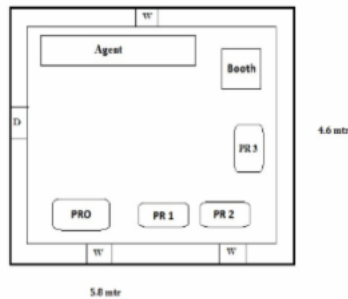

নির্বাচক নিবন্ধন আধিকারিকের স্বাক্ষর

Nazri Naksha

Google Map View

Polling Station Building Front View

Polling Station Front View

Cad View

Basic Minimum Facility	Water	Ramp	Plug Point	Toilet	Health Care
	✓	✓	✓	✓	