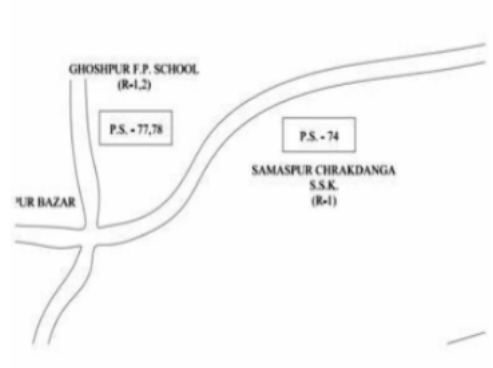

নির্বাচক নিবন্ধন আধিকারিকের স্বাক্ষর

Nazri Naksha

Google Map View

Polling Station Building Front View

Polling Station Front View

Cad View

Key MAP View

1 নাম : বাকিবিল্লাহ মিস্ত্রী মায়ের নাম: মাজিদা মিস্ত্রী বাড়ির নং : n0138 বয়স : 32 লিঙ্গ : পুরুষ	IDR1351600 ফটো উপলব্ধ	2 নাম : রেহেনা বিবি স্বামীর নাম: ফরিদ মিস্ত্রী বাড়ির নং : n0138 বয়স : 33 লিঙ্গ : মহিলা	IDR1669183 ফটো উপলব্ধ	3 নাম : আকলিমা বিবি স্বামীর নাম: বাকিবিল্লাহ মিস্ত্রী বাড়ির নং : এন0138 বয়স : 25 লিঙ্গ : মহিলা	IDR2061265 ফটো উপলব্ধ
4 নাম : বাকিবিল্লাহ মোল্লা পিতার নাম: ইয়াদ আলি মোল্লা বাড়ির নং : n0142 বয়স : 43 লিঙ্গ : পুরুষ	LFH1943489 ফটো উপলব্ধ	5 নাম : ফতেমা বিবি স্বামীর নাম: হামিদ মোল্ল্যা বাড়ির নং : n0142 বয়স : 41 লিঙ্গ : মহিলা	IDR0796185 ফটো উপলব্ধ	6 নাম : কচিমনবিবি স্বামীর নাম: ইয়াদ আলি মোল্লা বাড়ির নং : n0142 বয়স : 78 লিঙ্গ : মহিলা	LFH0284430 ফটো উপলব্ধ
7 নাম : হামিদ মোল্ল্যা পিতার নাম: ইয়াদ আলি মোল্ল্যা বাড়ির নং : n0142 বয়স : 46 লিঙ্গ : পুরুষ	IDR0913574 ফটো উপলব্ধ	8 নাম : ফরিদ মিস্ত্রী পিতার নাম: মহম্মাদ মিস্ত্রী বাড়ির নং : n0138 বয়স : 30 লিঙ্গ : পুরুষ	IDR1351618 ফটো উপলব্ধ	9 নাম : উমা কর্মকার স্বামীর নাম: রঞ্জন কর্মকার বাড়ির নং : n0076 বয়স : 55 লিঙ্গ : মহিলা	LFH0284844 ফটো উপলব্ধ
10 নাম : প্রতিমা কর্মকার স্বামীর নাম: গণেশ কর্মকার বাড়ির নং : n0080 বয়স : 27 লিঙ্গ : মহিলা	IDR1550961 ফটো উপলব্ধ	11 নাম : বাপ্পা কর্মকার পিতার নাম: রঞ্জন কর্মকার বাড়ির নং : n0076 বয়স : 36 লিঙ্গ : পুরুষ	IDR0795740 ফটো উপলব্ধ	12 নাম : পুষ্প কর্মকার স্বামীর নাম: মহাদেব কর্মকার বাড়ির নং : n0080 বয়স : 61 লিঙ্গ : মহিলা	LFH0284513 ফটো উপলব্ধ
13 নাম : কার্তিক কর্মকার পিতার নাম: মহাদেব কর্মকার বাড়ির নং : n0080 বয়স : 50 লিঙ্গ : পুরুষ	LFH0284521 ফটো উপলব্ধ	14 নাম : জয়া কর্মকার স্বামীর নাম: নেপাল কর্মকার বাড়ির নং : n0081 বয়স : 44 লিঙ্গ : মহিলা	LFH2522647 ফটো উপলব্ধ	15 নাম : দীপালী কর্মকার স্বামীর নাম: দীপক কর্মকার বাড়ির নং : n0087 বয়স : 39 লিঙ্গ : মহিলা	IDR0795781 ফটো উপলব্ধ
16 নাম : গণেশ কর্মকার পিতার নাম: মহাদেব কর্মকার বাড়ির নং : n0080 বয়স : 44 লিঙ্গ : পুরুষ	IDR0219865 ফটো উপলব্ধ	17 নাম : রঞ্জন কর্মকার পিতার নাম: ভবেন কর্মকার বাড়ির নং : n0076 বয়স : 60 লিঙ্গ : পুরুষ	LFH0284836 ফটো উপলব্ধ	18 নাম : টুম্পা মন্ডল স্বামীর নাম: রাজু মন্ডল বাড়ির নং : এন0016 বয়স : 30 লিঙ্গ : মহিলা	IDR1490978 ফটো উপলব্ধ
19 নাম : মাধবী কর্মকার স্বামীর নাম: চিত্ত কর্মকার বাড়ির নং : n0086 বয়স : 56 লিঙ্গ : মহিলা	IDR1820158 ফটো উপলব্ধ	20 নাম : স্বপন দাস পিতার নাম: কার্তিক দাস বাড়ির নং : 0091 বয়স : 49 লিঙ্গ : পুরুষ	IDR0219923 ফটো উপলব্ধ	21 নাম : রেখা দাস স্বামীর নাম: স্বপন দাস বাড়ির নং : 0091 বয়স : 43 লিঙ্গ : মহিলা	IDR0694919 ফটো উপলব্ধ
22 নাম : দীপক কর্মকার মায়ের নাম: বিশ্ণুনাথ কর্মকার বাড়ির নং : n0087 বয়স : 42 লিঙ্গ : পুরুষ	LFH2788412 ফটো উপলব্ধ	23 নাম : চিরঞ্জিত কর্মকার পিতার নাম: রামপ্রসাদ কর্মকার বাড়ির নং : n0085 বয়স : 24 লিঙ্গ : পুরুষ	IDR1931096 ফটো উপলব্ধ	24 নাম : গুরুপদ কর্মকার পিতার নাম: দুলাল কর্মকার বাড়ির নং : n0081 বয়স : 40 লিঙ্গ : পুরুষ	IDR0219915 ফটো উপলব্ধ
25 নাম : পায়েল কর্মকার পিতার নাম: লক্ষ্মীকান্ত কর্মকার বাড়ির নং : n0078 বয়স : 24 লিঙ্গ : মহিলা	IDR2006096 ফটো উপলব্ধ	26 নাম : শুভম দাস পিতার নাম: স্বপন দাস বাড়ির নং : এন0091 বয়স : 23 লিঙ্গ : পুরুষ	IDR2027720 ফটো উপলব্ধ	27 নাম : সুব্রত কর্মকার পিতার নাম: নারায়ণ কর্মকার বাড়ির নং : এন0086 বয়স : 23 লিঙ্গ : পুরুষ	IDR2092146 ফটো উপলব্ধ
28 নাম : অর্ণনা কর্মকার স্বামীর নাম: কৃষ্ণ কর্মকার বাড়ির নং : n0081 বয়স : 36 লিঙ্গ : মহিলা	IDR0795765 ফটো উপলব্ধ	29 নাম : নেপাল কর্মকার পিতার নাম: দুলাল কর্মকার বাড়ির নং : n0086 বয়স : 51 লিঙ্গ : পুরুষ	LFH0284604 ফটো উপলব্ধ	30 নাম : বিশ্ণুজীৎ কর্মকার পিতার নাম: চিত্ত কর্মকার বাড়ির নং : n0086 বয়স : 27 লিঙ্গ : পুরুষ	IDR1550920 ফটো উপলব্ধ