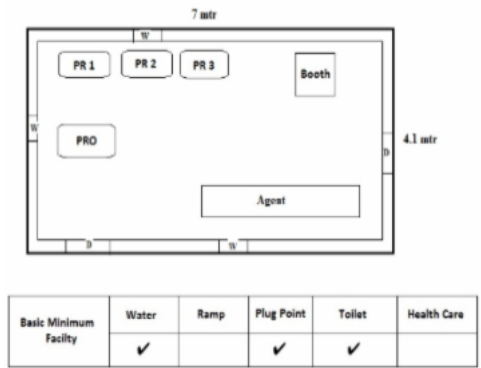

নির্বাচক নিবন্ধন আধিকারিকের স্বাক্ষর

Nazri Naksha

Google Map View

Polling Station Building Front View

Polling Station Front View

Cad View

Key MAP View

1 নাম : বাকিবিল্লাহ মিস্ত্রী মায়ের নাম: মাজিদা মিস্ত্রী বাড়ির নং : n0138 বয়স : 32 লিঙ্গ : পুরুষ	IDR1351600 ফটো উপলব্ধ	2 নাম : রেহেনা বিবি স্বামীর নাম: ফরিদ মিস্ত্রী বাড়ির নং : n0138 বয়স : 33 লিঙ্গ : মহিলা	IDR1669183 ফটো উপলব্ধ	3 নাম : আকলিমা বিবি স্বামীর নাম: বাকিবিল্লাহ মিস্ত্রী বাড়ির নং : এন0138 বয়স : 25 লিঙ্গ : মহিলা	IDR2061265 ফটো উপলব্ধ
4 নাম : বাকিবিল্লাহ মোল্লা পিতার নাম: ইয়াদ আলি মোল্লা বাড়ির নং : n0142 বয়স : 43 লিঙ্গ : পুরুষ	LFH1943489 ফটো উপলব্ধ	5 নাম : ফতেমা বিবি স্বামীর নাম: হামিদ মোল্ল্যা বাড়ির নং : n0142 বয়স : 41 লিঙ্গ : মহিলা	IDR0796185 ফটো উপলব্ধ	6 নাম : কচিমনবিবি স্বামীর নাম: ইয়াদ আলি মোল্লা বাড়ির নং : n0142 বয়স : 78 লিঙ্গ : মহিলা	LFH0284430 ফটো উপলব্ধ
7 নাম : হামিদ মোল্ল্যা পিতার নাম: ইয়াদ আলি মোল্ল্যা বাড়ির নং : n0142 বয়স : 46 লিঙ্গ : পুরুষ	IDR0913574 ফটো উপলব্ধ	8 নাম : ফরিদ মিস্ত্রী পিতার নাম: মহম্মাদ মিস্ত্রী বাড়ির নং : n0138 বয়স : 30 লিঙ্গ : পুরুষ	IDR1351618 ফটো উপলব্ধ	9 নাম : উমা কর্মকার স্বামীর নাম: রঞ্জন কর্মকার বাড়ির নং : n0076 বয়স : 55 লিঙ্গ : মহিলা	LFH0284844 ফটো উপলব্ধ
10 নাম : প্রতিমা কর্মকার স্বামীর নাম: গণেশ কর্মকার বাড়ির নং : n0080 বয়স : 27 লিঙ্গ : মহিলা	IDR1550961 ফটো উপলব্ধ	11 নাম : বাপ্পা কর্মকার পিতার নাম: রঞ্জন কর্মকার বাড়ির নং : n0076 বয়স : 36 লিঙ্গ : পুরুষ	IDR0795740 ফটো উপলব্ধ	12 নাম : পুষ্প কর্মকার স্বামীর নাম: মহাদেব কর্মকার বাড়ির নং : n0080 বয়স : 61 লিঙ্গ : মহিলা	LFH0284513 ফটো উপলব্ধ
13 নাম : কার্তিক কর্মকার পিতার নাম: মহাদেব কর্মকার বাড়ির নং : n0080 বয়স : 50 লিঙ্গ : পুরুষ	LFH0284521 ফটো উপলব্ধ	14 নাম : জয়া কর্মকার স্বামীর নাম: নেপাল কর্মকার বাড়ির নং : n0081 বয়স : 44 লিঙ্গ : মহিলা	LFH2522647 ফটো উপলব্ধ	15 নাম : দীপালী কর্মকার স্বামীর নাম: দীপক কর্মকার বাড়ির নং : n0087 বয়স : 39 লিঙ্গ : মহিলা	IDR0795781 ফটো উপলব্ধ
16 নাম : গণেশ কর্মকার পিতার নাম: মহাদেব কর্মকার বাড়ির নং : n0080 বয়স : 44 লিঙ্গ : পুরুষ	IDR0219865 ফটো উপলব্ধ	17 নাম : রঞ্জন কর্মকার পিতার নাম: ভবেন কর্মকার বাড়ির নং : n0076 বয়স : 60 লিঙ্গ : পুরুষ	LFH0284836 ফটো উপলব্ধ	18 নাম : টুম্পা মন্ডল স্বামীর নাম: রাজু মন্ডল বাড়ির নং : এন0016 বয়স : 30 লিঙ্গ : মহিলা	IDR1490978 ফটো উপলব্ধ
19 নাম : মাধবী কর্মকার স্বামীর নাম: চিত্ত কর্মকার বাড়ির নং : n0086 বয়স : 56 লিঙ্গ : মহিলা	IDR1820158 ফটো উপলব্ধ	20 নাম : স্বপন দাস পিতার নাম: কার্তিক দাস বাড়ির নং : 0091 বয়স : 49 লিঙ্গ : পুরুষ	IDR0219923 ফটো উপলব্ধ	21 নাম : রেখা দাস স্বামীর নাম: স্বপন দাস বাড়ির নং : 0091 বয়স : 43 লিঙ্গ : মহিলা	IDR0694919 ফটো উপলব্ধ
22 নাম : দীপক কর্মকার মায়ের নাম: বিশ্ণুনাথ কর্মকার বাড়ির নং : n0087 বয়স : 42 লিঙ্গ : পুরুষ	LFH2788412 ফটো উপলব্ধ	23 নাম : চিরঞ্জিত কর্মকার পিতার নাম: রামপ্রসাদ কর্মকার বাড়ির নং : n0085 বয়স : 24 লিঙ্গ : পুরুষ	IDR1931096 ফটো উপলব্ধ	24 নাম : গুরুপদ কর্মকার পিতার নাম: দুলাল কর্মকার বাড়ির নং : n0081 বয়স : 40 লিঙ্গ : পুরুষ	IDR0219915 ফটো উপলব্ধ
25 নাম : পায়েল কর্মকার পিতার নাম: লক্ষ্মীকান্ত কর্মকার বাড়ির নং : n0078 বয়স : 24 লিঙ্গ : মহিলা	IDR2006096 ফটো উপলব্ধ	26 নাম : শুভম দাস পিতার নাম: স্বপন দাস বাড়ির নং : এন0091 বয়স : 23 লিঙ্গ : পুরুষ	IDR2027720 ফটো উপলব্ধ	27 নাম : সুব্রত কর্মকার পিতার নাম: নারায়ণ কর্মকার বাড়ির নং : এন0086 বয়স : 23 লিঙ্গ : পুরুষ	IDR2092146 ফটো উপলব্ধ
28 নাম : অর্ণনা কর্মকার স্বামীর নাম: কৃষ্ণ কর্মকার বাড়ির নং : n0081 বয়স : 36 লিঙ্গ : মহিলা	IDR0795765 ফটো উপলব্ধ	29 নাম : নেপাল কর্মকার পিতার নাম: দুলাল কর্মকার বাড়ির নং : n0086 বয়স : 51 লিঙ্গ : পুরুষ	LFH0284604 ফটো উপলব্ধ	30 নাম : বিশ্ণুজীৎ কর্মকার পিতার নাম: চিত্ত কর্মকার বাড়ির নং : n0086 বয়স : 27 লিঙ্গ : পুরুষ	IDR1550920 ফটো উপলব্ধ