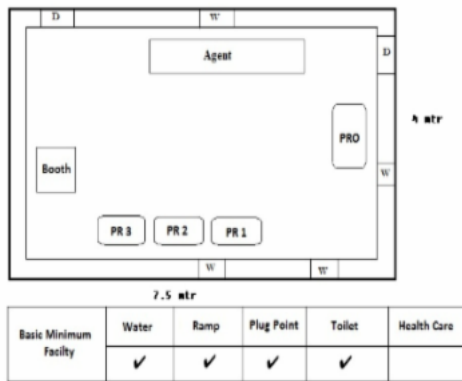

নির্বাচক নিবন্ধন আধিকারিকের স্বাক্ষর

Nazri Naksha

Google Map View

Polling Station Building Front View

Polling Station Front View

Cad View

Key MAP View

1 নাম : ফিরোজা বিবি স্বামীর নাম: আজিবর আলি গাজী বাড়ির নং : n0084 বয়স : 29 লিঙ্গ : মহিলা	IDR1551340 ফটো উপলব্ধ	2 নাম : ফতেমা বিবি স্বামীর নাম: জামালউদ্দিন মোল্যা বাড়ির নং : n0041 বয়স : 37 লিঙ্গ : মহিলা	IDR0221952 ফটো উপলব্ধ	3 নাম : জামালউদ্দিন মোল্ল্যা পিতার নাম: ছাকারাত মোল্ল্যা বাড়ির নং : n0041 বয়স : 53 লিঙ্গ : পুরুষ	LFH0328203 ফটো উপলব্ধ
4 নাম : ছাকিনা বিবি স্বামীর নাম: ছাকারাত মোল্ল্যা বাড়ির নং : n0041 বয়স : 84 লিঙ্গ : মহিলা	LFH0328195 ফটো উপলব্ধ	5 নাম : ফরিদা বিবি স্বামীর নাম: জিয়াবুল মিদে বাড়ির নং : n0206 বয়স : 38 লিঙ্গ : মহিলা	IDR0914903 ফটো উপলব্ধ	6 নাম : তনজা বিবি স্বামীর নাম: রফিক গাজী বাড়ির নং : n0081 বয়স : 30 লিঙ্গ : মহিলা	IDR1551480 ফটো উপলব্ধ
7 নাম : রুপা বিবি স্বামীর নাম: মজিবর আলি গাজী বাড়ির নং : n0084 বয়স : 32 লিঙ্গ : মহিলা	IDR1551589 ফটো উপলব্ধ	8 নাম : মঞ্জুরা বিবি স্বামীর নাম: ফজলু গাজী বাড়ির নং : n0117 বয়স : 31 লিঙ্গ : মহিলা	IDR1551845 ফটো উপলব্ধ	9 নাম : হাপিজুল গাজী পিতার নাম: মোক্তার গাজী বাড়ির নং : n0081 বয়স : 29 লিঙ্গ : পুরুষ	IDR1551878 ফটো উপলব্ধ
10 নাম : হালিমা বিবি স্বামীর নাম: জাফরুদ্দিন মীর বাড়ির নং : n0119 বয়স : 41 লিঙ্গ : মহিলা	IDR0798249 ফটো উপলব্ধ	11 নাম : রেজিনা বিবি স্বামীর নাম: হাকিম মোল্যা বাড়ির নং : n0150 বয়স : 33 লিঙ্গ : মহিলা	IDR1352251 ফটো উপলব্ধ	12 নাম : নারায়ণ কর্মকার পিতার নাম: ননীমোহন কর্মকার বাড়ির নং : এন0001 বয়স : 57 লিঙ্গ : পুরুষ	LFH0323162 ফটো উপলব্ধ
13 নাম : শিবানী কর্মকার স্বামীর নাম: নারায়ণ কর্মকার বাড়ির নং : এন0001 বয়স : 53 লিঙ্গ : মহিলা	LFH1159540 ফটো উপলব্ধ	14 নাম : শ্রাবন্তী কর্মকার পিতার নাম: নারায়ণ কর্মকার বাড়ির নং : এন0001 বয়স : 30 লিঙ্গ : মহিলা	IDR1213651 ফটো উপলব্ধ	15 নাম : শৈলবালা কর্মকার স্বামীর নাম: দয়াল কর্মকার বাড়ির নং : n0001 বয়স : 65 লিঙ্গ : মহিলা	LFH0323220 ফটো উপলব্ধ
16 নাম : দয়াল কর্মকার পিতার নাম: লালিমোহন কর্মকার বাড়ির নং : n0001 বয়স : 69 লিঙ্গ : পুরুষ	LFH0323212 ফটো উপলব্ধ	17 নাম : মালতী কর্মকার স্বামীর নাম: বিনয় কর্মকার বাড়ির নং : n0002 বয়স : 57 লিঙ্গ : মহিলা	LFH1159557 ফটো উপলব্ধ	18 নাম : লক্ষ্মন কর্মকার পিতার নাম: বিনয় কর্মকার বাড়ির নং : এন0001 বয়স : 40 লিঙ্গ : পুরুষ	IDR0797282 ফটো উপলব্ধ
19 নাম : রত্না কর্মকার স্বামীর নাম: লক্ষণ কর্মকার বাড়ির নং : এন0001 বয়স : 36 লিঙ্গ : মহিলা	IDR1213685 ফটো উপলব্ধ	20 নাম : যমুনাবালা কর্মকার স্বামীর নাম: লালিমোহন কর্মকার বাড়ির নং : n0010 বয়স : 93 লিঙ্গ : মহিলা	LFH0325134 ফটো উপলব্ধ	21 নাম : রাকেশ খাঁড়া মায়ের নাম: উর্মিলা খাঁড়া বাড়ির নং : n0009 বয়স : 31 লিঙ্গ : পুরুষ	IDR1445618 ফটো উপলব্ধ
22 নাম : সাবিত্রী খাঁড়া স্বামীর নাম: সত্যতন খাঁড়া বাড়ির নং : n0006 বয়স : 51 লিঙ্গ : মহিলা	LFH0323303 ফটো উপলব্ধ	23 নাম : সনাতন খাঁড়া পিতার নাম: হাজারী খাঁড়া বাড়ির নং : n0006 বয়স : 54 লিঙ্গ : পুরুষ	LFH0323295 ফটো উপলব্ধ	24 নাম : গৌর খাঁড়া পিতার নাম: দুলাল খাঁড়া বাড়ির নং : n0006 বয়স : 29 লিঙ্গ : পুরুষ	IDR1352244 ফটো উপলব্ধ
25 নাম : সুব্রত খাঁড়া পিতার নাম: দুলাল খাঁড়া বাড়ির নং : n0006 বয়স : 38 লিঙ্গ : পুরুষ	LFH2791671 ফটো উপলব্ধ	26 নাম : অতসী খাঁড়া স্বামীর নাম: দুলাল খাঁড়া বাড়ির নং : n0006 বয়স : 61 লিঙ্গ : মহিলা	LFH0323279 ফটো উপলব্ধ	27 নাম : প্রভাষ খাঁড়া পিতার নাম: সোনাতন খাঁড়া বাড়ির নং : n0006 বয়স : 27 লিঙ্গ : পুরুষ	IDR1551894 ফটো উপলব্ধ
28 নাম : পিগলু খাড়া পিতার নাম: তপন খাড়া বাড়ির নং : n0009 বয়স : 28 লিঙ্গ : পুরুষ	IDR1928811 ফটো উপলব্ধ	29 নাম : তপন খাঁড়া মায়ের নাম: উর্মিলা খাঁড়া বাড়ির নং : n0009 বয়স : 60 লিঙ্গ : পুরুষ	IDR1679422 ফটো উপলব্ধ	30 নাম : বিউটি খাতুন মায়ের নাম: রোজিনা মিদে বাড়ির নং : নং037 বয়স : 25 লিঙ্গ : মহিলা	IDR1722065 ফটো উপলব্ধ