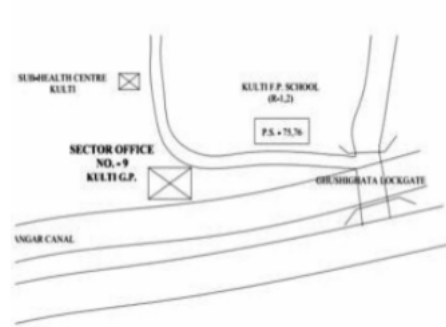

নির্বাচক নিবন্ধন আধিকারিকের স্বাক্ষর

Nazri Naksha

Google Map View

Polling Station Building Front View

Polling Station Front View

Cad View

Key MAP View

1 নাম : ফিরোজা বিবি স্বামীর নাম: আজিবর আলি গাজী বাড়ির নং : n0084 বয়স : 29 লিঙ্গ : মহিলা	IDR1551340 ফটো উপলব্ধ	2 নাম : ফতেমা বিবি স্বামীর নাম: জামালউদ্দিন মোল্যা বাড়ির নং : n0041 বয়স : 37 লিঙ্গ : মহিলা	IDR0221952 ফটো উপলব্ধ	3 নাম : জামালউদ্দিন মোল্ল্যা পিতার নাম: ছাকারাত মোল্ল্যা বাড়ির নং : n0041 বয়স : 53 লিঙ্গ : পুরুষ	LFH0328203 ফটো উপলব্ধ
4 নাম : ছাকিনা বিবি স্বামীর নাম: ছাকারাত মোল্ল্যা বাড়ির নং : n0041 বয়স : 84 লিঙ্গ : মহিলা	LFH0328195 ফটো উপলব্ধ	5 নাম : ফরিদা বিবি স্বামীর নাম: জিয়াবুল মিদে বাড়ির নং : n0206 বয়স : 38 লিঙ্গ : মহিলা	IDR0914903 ফটো উপলব্ধ	6 নাম : তনজা বিবি স্বামীর নাম: রফিক গাজী বাড়ির নং : n0081 বয়স : 30 লিঙ্গ : মহিলা	IDR1551480 ফটো উপলব্ধ
7 নাম : রুপা বিবি স্বামীর নাম: মজিবর আলি গাজী বাড়ির নং : n0084 বয়স : 32 লিঙ্গ : মহিলা	IDR1551589 ফটো উপলব্ধ	8 নাম : মঞ্জুরা বিবি স্বামীর নাম: ফজলু গাজী বাড়ির নং : n0117 বয়স : 31 লিঙ্গ : মহিলা	IDR1551845 ফটো উপলব্ধ	9 নাম : হাপিজুল গাজী পিতার নাম: মোক্তার গাজী বাড়ির নং : n0081 বয়স : 29 লিঙ্গ : পুরুষ	IDR1551878 ফটো উপলব্ধ
10 নাম : হালিমা বিবি স্বামীর নাম: জাফরুদ্দিন মীর বাড়ির নং : n0119 বয়স : 41 লিঙ্গ : মহিলা	IDR0798249 ফটো উপলব্ধ	11 নাম : রেজিনা বিবি স্বামীর নাম: হাকিম মোল্যা বাড়ির নং : n0150 বয়স : 33 লিঙ্গ : মহিলা	IDR1352251 ফটো উপলব্ধ	12 নাম : নারায়ণ কর্মকার পিতার নাম: ননীমোহন কর্মকার বাড়ির নং : এন0001 বয়স : 57 লিঙ্গ : পুরুষ	LFH0323162 ফটো উপলব্ধ
13 নাম : শিবানী কর্মকার স্বামীর নাম: নারায়ণ কর্মকার বাড়ির নং : এন0001 বয়স : 53 লিঙ্গ : মহিলা	LFH1159540 ফটো উপলব্ধ	14 নাম : শ্রাবন্তী কর্মকার পিতার নাম: নারায়ণ কর্মকার বাড়ির নং : এন0001 বয়স : 30 লিঙ্গ : মহিলা	IDR1213651 ফটো উপলব্ধ	15 নাম : শৈলবালা কর্মকার স্বামীর নাম: দয়াল কর্মকার বাড়ির নং : n0001 বয়স : 65 লিঙ্গ : মহিলা	LFH0323220 ফটো উপলব্ধ
16 নাম : দয়াল কর্মকার পিতার নাম: লালিমোহন কর্মকার বাড়ির নং : n0001 বয়স : 69 লিঙ্গ : পুরুষ	LFH0323212 ফটো উপলব্ধ	17 নাম : মালতী কর্মকার স্বামীর নাম: বিনয় কর্মকার বাড়ির নং : n0002 বয়স : 57 লিঙ্গ : মহিলা	LFH1159557 ফটো উপলব্ধ	18 নাম : লক্ষ্মন কর্মকার পিতার নাম: বিনয় কর্মকার বাড়ির নং : এন0001 বয়স : 40 লিঙ্গ : পুরুষ	IDR0797282 ফটো উপলব্ধ
19 নাম : রত্না কর্মকার স্বামীর নাম: লক্ষণ কর্মকার বাড়ির নং : এন0001 বয়স : 36 লিঙ্গ : মহিলা	IDR1213685 ফটো উপলব্ধ	20 নাম : যমুনাবালা কর্মকার স্বামীর নাম: লালিমোহন কর্মকার বাড়ির নং : n0010 বয়স : 93 লিঙ্গ : মহিলা	LFH0325134 ফটো উপলব্ধ	21 নাম : রাকেশ খাঁড়া মায়ের নাম: উর্মিলা খাঁড়া বাড়ির নং : n0009 বয়স : 31 লিঙ্গ : পুরুষ	IDR1445618 ফটো উপলব্ধ
22 নাম : সাবিত্রী খাঁড়া স্বামীর নাম: সত্যতন খাঁড়া বাড়ির নং : n0006 বয়স : 51 লিঙ্গ : মহিলা	LFH0323303 ফটো উপলব্ধ	23 নাম : সনাতন খাঁড়া পিতার নাম: হাজারী খাঁড়া বাড়ির নং : n0006 বয়স : 54 লিঙ্গ : পুরুষ	LFH0323295 ফটো উপলব্ধ	24 নাম : গৌর খাঁড়া পিতার নাম: দুলাল খাঁড়া বাড়ির নং : n0006 বয়স : 29 লিঙ্গ : পুরুষ	IDR1352244 ফটো উপলব্ধ
25 নাম : সুব্রত খাঁড়া পিতার নাম: দুলাল খাঁড়া বাড়ির নং : n0006 বয়স : 38 লিঙ্গ : পুরুষ	LFH2791671 ফটো উপলব্ধ	26 নাম : অতসী খাঁড়া স্বামীর নাম: দুলাল খাঁড়া বাড়ির নং : n0006 বয়স : 61 লিঙ্গ : মহিলা	LFH0323279 ফটো উপলব্ধ	27 নাম : প্রভাষ খাঁড়া পিতার নাম: সোনাতন খাঁড়া বাড়ির নং : n0006 বয়স : 27 লিঙ্গ : পুরুষ	IDR1551894 ফটো উপলব্ধ
28 নাম : পিগলু খাড়া পিতার নাম: তপন খাড়া বাড়ির নং : n0009 বয়স : 28 লিঙ্গ : পুরুষ	IDR1928811 ফটো উপলব্ধ	29 নাম : তপন খাঁড়া মায়ের নাম: উর্মিলা খাঁড়া বাড়ির নং : n0009 বয়স : 60 লিঙ্গ : পুরুষ	IDR1679422 ফটো উপলব্ধ	30 নাম : বিউটি খাতুন মায়ের নাম: রোজিনা মিদে বাড়ির নং : নং037 বয়স : 25 লিঙ্গ : মহিলা	IDR1722065 ফটো উপলব্ধ