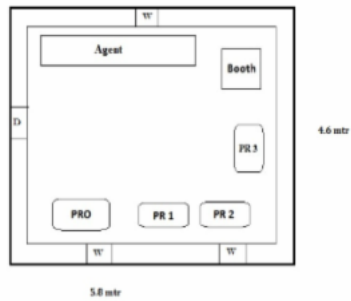

নির্বাচক নিবন্ধন আধিকারিকের স্বাক্ষর

Nazri Naksha

Google Map View

Polling Station Building Front View

Polling Station Front View

Cad View

Basic Minimum Facility	Water	Ramp	Plug Point	Toilet	Health Care
	✓	✓	✓	✓	