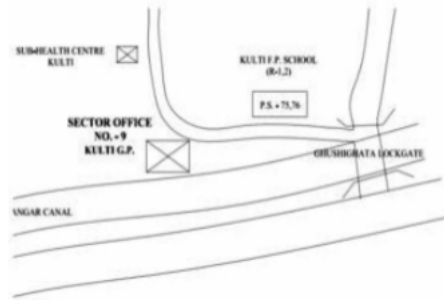

নির্বাচক নিবন্ধন আধিকারিকের স্বাক্ষর

Nazri Naksha

Google Map View

Polling Station Building Front View

Polling Station Front View

Cad View

Key MAP View

1 নাম : আসুরা বিবি স্বামীর নাম: জমির কয়াল বাড়ির নং : n0192 বয়স : 53 লিঙ্গ : মহিলা	IDR0220889 ফটো উপলব্ধ	2 নাম : হালিমা খাতুন বিবি স্বামীর নাম: জাকির মোল্যা বাড়ির নং : n0219 বয়স : 37 লিঙ্গ : মহিলা	IDR0797084 ফটো উপলব্ধ	3 নাম : জাকির মোল্যা পিতার নাম: ফকির মোল্যা বাড়ির নং : n0204 বয়স : 41 লিঙ্গ : পুরুষ	IDR0913780 ফটো উপলব্ধ
4 নাম : মাসুরা বিবি স্বামীর নাম: রুহুল আমিন গাজী বাড়ির নং : n0203 বয়স : 51 লিঙ্গ : মহিলা	IDR0796714 ফটো উপলব্ধ	5 নাম : বেলপতি মন্ডল স্বামীর নাম: মাধব মন্ডল বাড়ির নং : n0215 বয়স : 35 লিঙ্গ : মহিলা	IDR0798587 ফটো উপলব্ধ	6 নাম : ছট্ট মন্ডল পিতার নাম: উদয় মন্ডল বাড়ির নং : n0215 বয়স : 40 লিঙ্গ : পুরুষ	IDR0798322 ফটো উপলব্ধ
7 নাম : অছি বিবি স্বামীর নাম: মনচুর আলি সেখ বাড়ির নং : n0215 বয়স : 62 লিঙ্গ : মহিলা	LFH1379064 ফটো উপলব্ধ	8 নাম : আসুরা বিবি স্বামীর নাম: রফিকুল শিকারী বাড়ির নং : n0239 বয়স : 44 লিঙ্গ : মহিলা	IDR0797167 ফটো উপলব্ধ	9 নাম : ফতেমা বিবি স্বামীর নাম: হাফিজুল পুরকাইত বাড়ির নং : nং0200 বয়স : 36 লিঙ্গ : মহিলা	IDR0913905 ফটো উপলব্ধ
10 নাম : হালিমা বিবি স্বামীর নাম: নজরুল শিকারী বাড়ির নং : n0198 বয়স : 39 লিঙ্গ : মহিলা	IDR0913806 ফটো উপলব্ধ	11 নাম : নিয়তী আচার্য্য স্বামীর নাম: বাপি আচার্য্য বাড়ির নং : 0183 বয়স : 38 লিঙ্গ : মহিলা	IDR1213438 ফটো উপলব্ধ	12 নাম : তপন আচার্য্য মায়ের নাম: গীতারানী আচার্য্য বাড়ির নং : n0183 বয়স : 42 লিঙ্গ : পুরুষ	IDR0798603 ফটো উপলব্ধ
13 নাম : বাপী আচার্য্য মায়ের নাম: গীতারানী আচার্য্য বাড়ির নং : n0183 বয়স : 44 লিঙ্গ : পুরুষ	IDR0798595 ফটো উপলব্ধ	14 নাম : গীতা রানী আচার্য্য স্বামীর নাম: চিত্ত আচার্য্য বাড়ির নং : n0183 বয়স : 67 লিঙ্গ : মহিলা	LFH0707430 ফটো উপলব্ধ	15 নাম : জমির কয়াল পিতার নাম: করিম কয়াল বাড়ির নং : n0191 বয়স : 64 লিঙ্গ : পুরুষ	IDR0220913 ফটো উপলব্ধ
16 নাম : শঙ্কর কর্মকার মায়ের নাম: দুলাল কর্মকার বাড়ির নং : n0003 বয়স : 42 লিঙ্গ : পুরুষ	IDR0797290 ফটো উপলব্ধ	17 নাম : বিনয় কর্মকার পিতার নাম: ললিতমোহন কর্মকার বাড়ির নং : n0002 বয়স : 62 লিঙ্গ : পুরুষ	LFH0323238 ফটো উপলব্ধ	18 নাম : দীপা কর্মকার পিতার নাম: নারায়ণ কর্মকার বাড়ির নং : কুলটি উত্তর পাড়া বয়স : 25 লিঙ্গ : মহিলা	IDR1957893 ফটো উপলব্ধ
19 নাম : রূপসী কর্মকার স্বামীর নাম: ভরত কর্মকার বাড়ির নং : 0002 বয়স : 31 লিঙ্গ : মহিলা	IDR1213693 ফটো উপলব্ধ	20 নাম : ভরত কর্মকার পিতার নাম: বিনয় কর্মকার বাড়ির নং : n0002 বয়স : 34 লিঙ্গ : পুরুষ	IDR0797274 ফটো উপলব্ধ	21 নাম : সেলিমা খাতুন মায়ের নাম: লাল বিবি গাজী বাড়ির নং : 0134 বয়স : 27 লিঙ্গ : মহিলা	IDR1609452 ফটো উপলব্ধ
22 নাম : সিরাজুল সেখ পিতার নাম: মুনচুর আলি সেখ বাড়ির নং : n0085 বয়স : 37 লিঙ্গ : পুরুষ	IDR0221325 ফটো উপলব্ধ	23 নাম : মরিজান বিবি স্বামীর নাম: কাবিল গাজী বাড়ির নং : n0085 বয়স : 41 লিঙ্গ : মহিলা	IDR1102367 ফটো উপলব্ধ	24 নাম : কাবিল গাজী পিতার নাম: সাহার গাজী বাড়ির নং : n0085 বয়স : 56 লিঙ্গ : পুরুষ	LFH0324046 ফটো উপলব্ধ
25 নাম : ফুলবিবি গাজী স্বামীর নাম: হাবিল গাজী বাড়ির নং : n0085 বয়স : 51 লিঙ্গ : মহিলা	LFH0324038 ফটো উপলব্ধ	26 নাম : হাবিল গাজী পিতার নাম: সাহার গাজী বাড়ির নং : n0085 বয়স : 61 লিঙ্গ : পুরুষ	LFH0324020 ফটো উপলব্ধ	27 নাম : মারুফা বিবি স্বামীর নাম: বাছির গাজী বাড়ির নং : n0082 বয়স : 49 লিঙ্গ : মহিলা	LFH2272235 ফটো উপলব্ধ
28 নাম : বছির গাজী পিতার নাম: অহেদ গাজী বাড়ির নং : n0082 বয়স : 51 লিঙ্গ : পুরুষ	LFH0323568 ফটো উপলব্ধ	29 নাম : জেলেহার গাজী স্বামীর নাম: হাতেম গাজী বাড়ির নং : n0080 বয়স : 56 লিঙ্গ : মহিলা	LFH0323550 ফটো উপলব্ধ	30 নাম : রেসমা গাজী স্বামীর নাম: হাসেম গাজী বাড়ির নং : n0078 বয়স : 56 লিঙ্গ : মহিলা	LFH2272326 ফটো উপলব্ধ