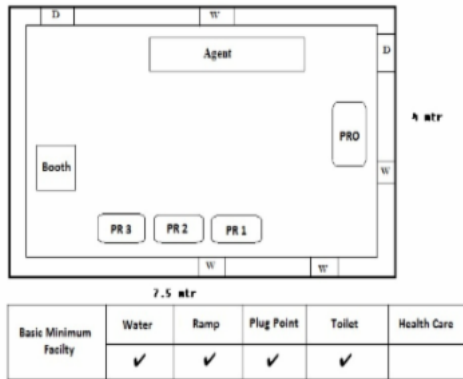

নির্বাচক নিবন্ধন আধিকারিকের স্বাক্ষর

Nazri Naksha

Google Map View

Polling Station Building Front View

Polling Station Front View

Cad View

Key MAP View

1 নাম : আসুরা বিবি স্বামীর নাম: জমির কয়াল বাড়ির নং : n0192 বয়স : 53 লিঙ্গ : মহিলা	IDR0220889 ফটো উপলব্ধ	2 নাম : হালিমা খাতুন বিবি স্বামীর নাম: জাকির মোল্যা বাড়ির নং : n0219 বয়স : 37 লিঙ্গ : মহিলা	IDR0797084 ফটো উপলব্ধ	3 নাম : জাকির মোল্যা পিতার নাম: ফকির মোল্যা বাড়ির নং : n0204 বয়স : 41 লিঙ্গ : পুরুষ	IDR0913780 ফটো উপলব্ধ
4 নাম : মাসুরা বিবি স্বামীর নাম: রুহুল আমিন গাজী বাড়ির নং : n0203 বয়স : 51 লিঙ্গ : মহিলা	IDR0796714 ফটো উপলব্ধ	5 নাম : বেলপতি মন্ডল স্বামীর নাম: মাধব মন্ডল বাড়ির নং : n0215 বয়স : 35 লিঙ্গ : মহিলা	IDR0798587 ফটো উপলব্ধ	6 নাম : ছট্ট মন্ডল পিতার নাম: উদয় মন্ডল বাড়ির নং : n0215 বয়স : 40 লিঙ্গ : পুরুষ	IDR0798322 ফটো উপলব্ধ
7 নাম : অছি বিবি স্বামীর নাম: মনচুর আলি সেখ বাড়ির নং : n0215 বয়স : 62 লিঙ্গ : মহিলা	LFH1379064 ফটো উপলব্ধ	8 নাম : আসুরা বিবি স্বামীর নাম: রফিকুল শিকারী বাড়ির নং : n0239 বয়স : 44 লিঙ্গ : মহিলা	IDR0797167 ফটো উপলব্ধ	9 নাম : ফতেমা বিবি স্বামীর নাম: হাফিজুল পুরকাইত বাড়ির নং : nং0200 বয়স : 36 লিঙ্গ : মহিলা	IDR0913905 ফটো উপলব্ধ
10 নাম : হালিমা বিবি স্বামীর নাম: নজরুল শিকারী বাড়ির নং : n0198 বয়স : 39 লিঙ্গ : মহিলা	IDR0913806 ফটো উপলব্ধ	11 নাম : নিয়তী আচার্য্য স্বামীর নাম: বাপি আচার্য্য বাড়ির নং : 0183 বয়স : 38 লিঙ্গ : মহিলা	IDR1213438 ফটো উপলব্ধ	12 নাম : তপন আচার্য্য মায়ের নাম: গীতারানী আচার্য্য বাড়ির নং : n0183 বয়স : 42 লিঙ্গ : পুরুষ	IDR0798603 ফটো উপলব্ধ
13 নাম : বাপী আচার্য্য মায়ের নাম: গীতারানী আচার্য্য বাড়ির নং : n0183 বয়স : 44 লিঙ্গ : পুরুষ	IDR0798595 ফটো উপলব্ধ	14 নাম : গীতা রানী আচার্য্য স্বামীর নাম: চিত্ত আচার্য্য বাড়ির নং : n0183 বয়স : 67 লিঙ্গ : মহিলা	LFH0707430 ফটো উপলব্ধ	15 নাম : জমির কয়াল পিতার নাম: করিম কয়াল বাড়ির নং : n0191 বয়স : 64 লিঙ্গ : পুরুষ	IDR0220913 ফটো উপলব্ধ
16 নাম : শঙ্কর কর্মকার মায়ের নাম: দুলাল কর্মকার বাড়ির নং : n0003 বয়স : 42 লিঙ্গ : পুরুষ	IDR0797290 ফটো উপলব্ধ	17 নাম : বিনয় কর্মকার পিতার নাম: ললিতমোহন কর্মকার বাড়ির নং : n0002 বয়স : 62 লিঙ্গ : পুরুষ	LFH0323238 ফটো উপলব্ধ	18 নাম : দীপা কর্মকার পিতার নাম: নারায়ণ কর্মকার বাড়ির নং : কুলটি উত্তর পাড়া বয়স : 25 লিঙ্গ : মহিলা	IDR1957893 ফটো উপলব্ধ
19 নাম : রূপসী কর্মকার স্বামীর নাম: ভরত কর্মকার বাড়ির নং : 0002 বয়স : 31 লিঙ্গ : মহিলা	IDR1213693 ফটো উপলব্ধ	20 নাম : ভরত কর্মকার পিতার নাম: বিনয় কর্মকার বাড়ির নং : n0002 বয়স : 34 লিঙ্গ : পুরুষ	IDR0797274 ফটো উপলব্ধ	21 নাম : সেলিমা খাতুন মায়ের নাম: লাল বিবি গাজী বাড়ির নং : 0134 বয়স : 27 লিঙ্গ : মহিলা	IDR1609452 ফটো উপলব্ধ
22 নাম : সিরাজুল সেখ পিতার নাম: মুনচুর আলি সেখ বাড়ির নং : n0085 বয়স : 37 লিঙ্গ : পুরুষ	IDR0221325 ফটো উপলব্ধ	23 নাম : মরিজান বিবি স্বামীর নাম: কাবিল গাজী বাড়ির নং : n0085 বয়স : 41 লিঙ্গ : মহিলা	IDR1102367 ফটো উপলব্ধ	24 নাম : কাবিল গাজী পিতার নাম: সাহার গাজী বাড়ির নং : n0085 বয়স : 56 লিঙ্গ : পুরুষ	LFH0324046 ফটো উপলব্ধ
25 নাম : ফুলবিবি গাজী স্বামীর নাম: হাবিল গাজী বাড়ির নং : n0085 বয়স : 51 লিঙ্গ : মহিলা	LFH0324038 ফটো উপলব্ধ	26 নাম : হাবিল গাজী পিতার নাম: সাহার গাজী বাড়ির নং : n0085 বয়স : 61 লিঙ্গ : পুরুষ	LFH0324020 ফটো উপলব্ধ	27 নাম : মারুফা বিবি স্বামীর নাম: বাছির গাজী বাড়ির নং : n0082 বয়স : 49 লিঙ্গ : মহিলা	LFH2272235 ফটো উপলব্ধ
28 নাম : বছির গাজী পিতার নাম: অহেদ গাজী বাড়ির নং : n0082 বয়স : 51 লিঙ্গ : পুরুষ	LFH0323568 ফটো উপলব্ধ	29 নাম : জেলেহার গাজী স্বামীর নাম: হাতেম গাজী বাড়ির নং : n0080 বয়স : 56 লিঙ্গ : মহিলা	LFH0323550 ফটো উপলব্ধ	30 নাম : রেসমা গাজী স্বামীর নাম: হাসেম গাজী বাড়ির নং : n0078 বয়স : 56 লিঙ্গ : মহিলা	LFH2272326 ফটো উপলব্ধ