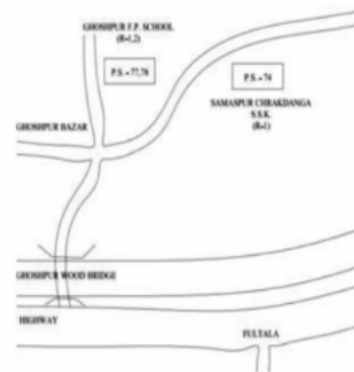

Key MAP View