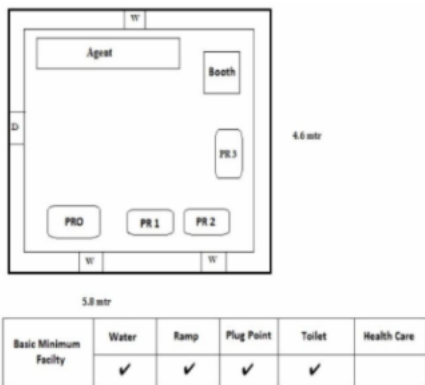

নির্বাচক নিবন্ধন আধিকারিকের স্বাক্ষর

Nazri Naksha

Google Map View

Polling Station Building Front View

Polling Station Front View

Cad View

Key MAP View

1 নাম : মানুয়ারা বিবি স্বামীর নাম: রুহুল আমিন মোল্লা বাড়ির নং : n0261 বয়স : 36 লিঙ্গ : মহিলা	IDR0800151 ফটো উপলব্ধ	2 নাম : রিনা খাতুন স্বামীর নাম: ইদ্রিস মোল্যা বাড়ির নং : এন0059 বয়স : 24 লিঙ্গ : মহিলা	IDR2229300 ফটো উপলব্ধ	3 নাম : সবিতা ভূইয়া স্বামীর নাম: অজয় ভূইয়া বাড়ির নং : n0289 বয়স : 43 লিঙ্গ : মহিলা	IDR0800433 ফটো উপলব্ধ
4 নাম : সৃজন ভূইয়া পিতার নাম: অজয় ভূইয়া বাড়ির নং : n0289 বয়স : 29 লিঙ্গ : পুরুষ	IDR1446889 ফটো উপলব্ধ	5 নাম : পলাশ জানা পিতার নাম: বিষ্ণুপদ জানা বাড়ির নং : n0208 বয়স : 30 লিঙ্গ : পুরুষ	IDR1551993 ফটো উপলব্ধ	6 নাম : বাপ্পা জানা পিতার নাম: বিষ্ণুপদ জানা বাড়ির নং : n0208 বয়স : 28 লিঙ্গ : পুরুষ	IDR1552371 ফটো উপলব্ধ
7 নাম : মলিনা জানা স্বামীর নাম: দিবাকর জানা বাড়ির নং : n0205 বয়স : 59 লিঙ্গ : মহিলা	LFH0292862 ফটো উপলব্ধ	8 নাম : বাক্যেশ্বর জানা পিতার নাম: সন্ন্যাসী জানা বাড়ির নং : n0206 বয়স : 61 লিঙ্গ : পুরুষ	LFH2266377 ফটো উপলব্ধ	9 নাম : সরমবালা জানা স্বামীর নাম: বাক্যেশ্বর জানা বাড়ির নং : n0206 বয়স : 59 লিঙ্গ : মহিলা	LFH0292870 ফটো উপলব্ধ
10 নাম : সুন্দর জানা পিতার নাম: সুরেন জানা বাড়ির নং : n0207 বয়স : 91 লিঙ্গ : পুরুষ	LFH0292920 ফটো উপলব্ধ	11 নাম : দুবলা জানা স্বামীর নাম: সুন্দর জানা বাড়ির নং : n0207 বয়স : 86 লিঙ্গ : মহিলা	LFH0292938 ফটো উপলব্ধ	12 নাম : রামনাথ জানা পিতার নাম: সুন্দর জানা বাড়ির নং : n0207 বয়স : 38 লিঙ্গ : পুরুষ	IDR0222703 ফটো উপলব্ধ
13 নাম : বিষ্ণুপদ জানা পিতার নাম: সুধীন জানা বাড়ির নং : n0208 বয়স : 66 লিঙ্গ : পুরুষ	LFH0292896 ফটো উপলব্ধ	14 নাম : রেনুবালা জানা স্বামীর নাম: বিষ্ণুপদ জানা বাড়ির নং : n0208 বয়স : 58 লিঙ্গ : মহিলা	LFH0292904 ফটো উপলব্ধ	15 নাম : উষা জানা স্বামীর নাম: কাঁদন জানা বাড়ির নং : n0208 বয়স : 41 লিঙ্গ : মহিলা	IDR1103506 ফটো উপলব্ধ
16 নাম : ভুবন জানা পিতার নাম: বাক্যেশ্বর জানা বাড়ির নং : n0280 বয়স : 36 লিঙ্গ : পুরুষ	IDR0800342 ফটো উপলব্ধ	17 নাম : সূজাতা জানা স্বামীর নাম: রামনাথ জানা বাড়ির নং : n0286 বয়স : 34 লিঙ্গ : মহিলা	IDR0800409 ফটো উপলব্ধ	18 নাম : লক্ষ্মী জান স্বামীর নাম: পলাশ জানা বাড়ির নং : 122 বয়স : 26 লিঙ্গ : মহিলা	IDR2172773 ফটো উপলব্ধ
19 নাম : মহাদেব জানা পিতার নাম: দিবাকর জানা বাড়ির নং : এন0205 বয়স : 25 লিঙ্গ : পুরুষ	IDR2053619 ফটো উপলব্ধ	20 নাম : যমুনা জানা স্বামীর নাম: মহাদেব জানা বাড়ির নং : এন0205 বয়স : 23 লিঙ্গ : মহিলা	IDR2068062 ফটো উপলব্ধ	21 নাম : কমলপদ জানা পিতার নাম: বাক্যেশ্বর জানা বাড়ির নং : এন0206 বয়স : 26 লিঙ্গ : পুরুষ	IDR2048411 ফটো উপলব্ধ
22 নাম : স্বপন জানা পিতার নাম: দিবাকর জানা বাড়ির নং : এন0205 বয়স : 22 লিঙ্গ : পুরুষ	IDR2157931 ফটো উপলব্ধ	Q 23 নাম : কাঁদন জানা পিতার নাম: সুধীন জানা বাড়ির নং : n0208 বয়স : 49 লিঙ্গ : পুরুষ	IDR1103407 ফটো উপলব্ধ	24 নাম : অর্চনা দত্ত স্বামীর নাম: কুমারেশ দত্ত বাড়ির নং : n0256 বয়স : 50 লিঙ্গ : মহিলা	LFH2615805 ফটো উপলব্ধ
25 নাম : দীপঙ্কর দত্ত পিতার নাম: কুমারেশ দত্ত বাড়ির নং : 0256 বয়স : 30 লিঙ্গ : পুরুষ	IDR1214626 ফটো উপলব্ধ	26 নাম : শিবশঙ্কর দত্ত পিতার নাম: কুমারেশ দত্ত বাড়ির নং : n0256 বয়স : 32 লিঙ্গ : পুরুষ	IDR1103282 ফটো উপলব্ধ	27 নাম : শুভঙ্কর দত্ত পিতার নাম: কুমারেশ দত্ত বাড়ির নং : n0256 বয়স : 28 লিঙ্গ : পুরুষ	IDR1552140 ফটো উপলব্ধ
28 নাম : উষারানী দত্ত স্বামীর নাম: সরোজিৎ দত্ত বাড়ির নং : n0256 বয়স : 85 লিঙ্গ : মহিলা	LFH2615797 ফটো উপলব্ধ	29 নাম : শঙ্কু দলুই পিতার নাম: জৈষ্ণুপদ দলুই বাড়ির নং : n0278 বয়স : 36 লিঙ্গ : পুরুষ	IDR0800326 ফটো উপলব্ধ	30 নাম : মনোশ্রী দলুই স্বামীর নাম: হাজারী দলুই বাড়ির নং : n0253 বয়স : 60 লিঙ্গ : মহিলা	LFH0292979 ফটো উপলব্ধ