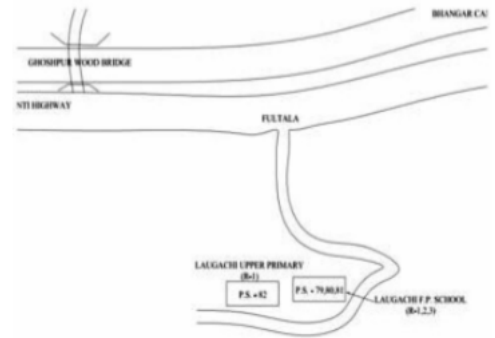

Key MAP View