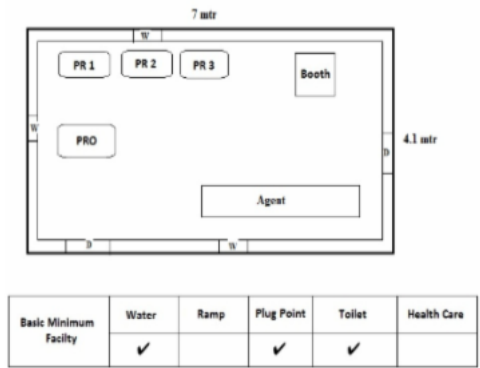

নির্বাচক নিবন্ধন আধিকারিকের স্বাক্ষর

Nazri Naksha

Google Map View

Polling Station Building Front View

Polling Station Front View

Cad View

Key MAP View

1	LFH0298570	ফটো উপলব্ধ	2	LFH2268472	ফটো উপলব্ধ	3	IDR1003334	ফটো উপলব্ধ
নাম : আব্দুল মালেক মোল্যা পিতার নাম: তছলিম আলি মোল্যা বাড়ির নং : n0035 বয়স : 54 লিঙ্গ : পুরুষ			নাম : নাইমা বিবি স্বামীর নাম: মালেক মোল্যা বাড়ির নং : n0035 বয়স : 45 লিঙ্গ : মহিলা			নাম : মস্তাজুল মল্লিক পিতার নাম: সিরাজুল মল্লিক বাড়ির নং : n0035 বয়স : 36 লিঙ্গ : পুরুষ		
4	IDR1354141	ফটো উপলব্ধ	5	LFH1377019	ফটো উপলব্ধ	6	IDR0224634	ফটো উপলব্ধ
নাম : তুহিনা বিবি স্বামীর নাম: হাফিজুল মল্লিক বাড়ির নং : n0035 বয়স : 33 লিঙ্গ : মহিলা			নাম : হাফিজুল মল্লিক পিতার নাম: সিরাজুল ইসলাম মল্লিক বাড়ির নং : n0035 বয়স : 47 লিঙ্গ : পুরুষ			নাম : নয়মদ্দিন মোল্লা পিতার নাম: মোরসেদ মোল্লা বাড়ির নং : n0123 বয়স : 41 লিঙ্গ : পুরুষ		
7	IDR1215920	ফটো উপলব্ধ	8	IDR0803007	ফটো উপলব্ধ	9	LFH1946474	ফটো উপলব্ধ
নাম : ময়নদ্দিন মোল্লা স্বামীর নাম: হাফিজুল মল্লিক বাড়ির নং : n0123 বয়স : 30 লিঙ্গ : পুরুষ			নাম : নাজমা বিবি স্বামীর নাম: ওহাব ঘরামী বাড়ির নং : n0120 বয়স : 37 লিঙ্গ : মহিলা			নাম : অহাব ঘরামী পিতার নাম: সাহাজদ্দিন ঘরামী বাড়ির নং : n0120 বয়স : 47 লিঙ্গ : পুরুষ		
10	LFH0298224	ফটো উপলব্ধ	11	IDR0802033	ফটো উপলব্ধ	12	LFH2268506	ফটো উপলব্ধ
নাম : সকেলা বিবি স্বামীর নাম: আজিজুল মোল্লা বাড়ির নং : n0120 বয়স : 57 লিঙ্গ : মহিলা			নাম : আশানু বিবি স্বামীর নাম: তালেব গাজী বাড়ির নং : n0016 বয়স : 42 লিঙ্গ : মহিলা			নাম : আমিনা বিবি স্বামীর নাম: মুজিবর সরদার বাড়ির নং : n0016 বয়স : 41 লিঙ্গ : মহিলা		
13	LFH0303321	ফটো উপলব্ধ	14	LFH2789410	ফটো উপলব্ধ	15	LFH0298737	ফটো উপলব্ধ
নাম : হছেনা বিবি স্বামীর নাম: হাজের সরদার বাড়ির নং : n0016 বয়স : 71 লিঙ্গ : মহিলা			নাম : আছিম বিবি স্বামীর নাম: রোমজান সরদার বাড়ির নং : n0015 বয়স : 40 লিঙ্গ : মহিলা			নাম : রোমজান সরদার পিতার নাম: বাদেল সরদার বাড়ির নং : n0015 বয়স : 56 লিঙ্গ : পুরুষ		
16	LFH0298729	ফটো উপলব্ধ	17	IDR1104348	ফটো উপলব্ধ	18	IDR0802751	ফটো উপলব্ধ
নাম : সোনাবিবি স্বামীর নাম: বাদেল সরদার বাড়ির নং : n0015 বয়স : 76 লিঙ্গ : মহিলা			নাম : মীরা বিবি স্বামীর নাম: আরেপ আলি মোল্যা বাড়ির নং : n0103 বয়স : 39 লিঙ্গ : মহিলা			নাম : আরেপ আলি মোল্লা স্বামীর নাম: সুপিকান বিবি বাড়ির নং : n0103 বয়স : 39 লিঙ্গ : পুরুষ		
19	LFH2789659	ফটো উপলব্ধ	20	IDR0224758	ফটো উপলব্ধ	21	LFH1376508	ফটো উপলব্ধ
নাম : এছলেম মোল্লা পিতার নাম: ইয়ার আলি মোল্লা বাড়ির নং : n0104 বয়স : 37 লিঙ্গ : পুরুষ			নাম : জাহেদা বিবি স্বামীর নাম: মোসলেম মোল্যা বাড়ির নং : n0104 বয়স : 45 লিঙ্গ : মহিলা			নাম : জায়দাবিবি স্বামীর নাম: কালাম মোল্লা বাড়ির নং : n0104 বয়স : 52 লিঙ্গ : মহিলা		
22	IDR0223925	ফটো উপলব্ধ	23	LFH2723963	ফটো উপলব্ধ	24	LFH1532886	ফটো উপলব্ধ
নাম : মর্জিনা বিবি স্বামীর নাম: রফিকুল মোল্যা বাড়ির নং : n0084 বয়স : 41 লিঙ্গ : মহিলা			নাম : রফিকুল মোল্যা পিতার নাম: জলিল মোল্যা বাড়ির নং : n0084 বয়স : 44 লিঙ্গ : পুরুষ			নাম : কালাম মোল্যা পিতার নাম: আহম্মদ মোল্যা বাড়ির নং : n0104 বয়স : 58 লিঙ্গ : পুরুষ		
25	LFH0301424	ফটো উপলব্ধ	26	LFH0301416	ফটো উপলব্ধ	27	IDR1691104	ফটো উপলব্ধ
নাম : মোসলেম মোল্লা পিতার নাম: ইয়ারআলি মোল্লা বাড়ির নং : n0104 বয়স : 53 লিঙ্গ : পুরুষ			নাম : আরিজানবিবি স্বামীর নাম: ইয়ারআলি মোল্লা বাড়ির নং : n0104 বয়স : 89 লিঙ্গ : মহিলা			নাম : ছিদ্দিক আলি মোল্লা পিতার নাম: ছফেরালি মোল্লা বাড়ির নং : এন0103 বয়স : 26 লিঙ্গ : পুরুষ		
28	LFH2789824	ফটো উপলব্ধ	29	IDR1104280	ফটো উপলব্ধ	30	IDR1215805	ফটো উপলব্ধ
নাম : সাবির হোসেন সরদার পিতার নাম: আলি হোসেন সরদার বাড়ির নং : n0133 বয়স : 38 লিঙ্গ : পুরুষ			নাম : নাজির হোসেন সরদার পিতার নাম: আলি হোসেন সরদার বাড়ির নং : n0133 বয়স : 32 লিঙ্গ : পুরুষ			নাম : এত্রাফিল মোল্লা পিতার নাম: তোফাজেল মোল্লা বাড়ির নং : 0045 বয়স : 30 লিঙ্গ : পুরুষ		