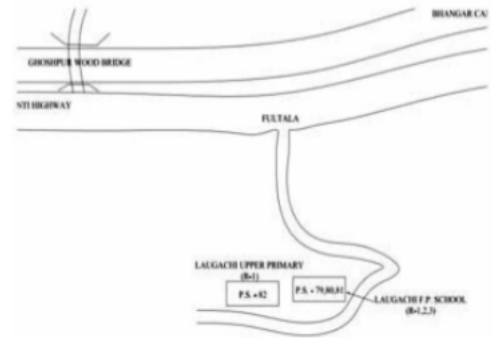

নির্বাচক নিবন্ধন আধিকারিকের স্বাক্ষর

Nazri Naksha

Google Map View

Polling Station Building Front View

Polling Station Front View

Cad View

Key MAP View

1	LFH0298570	ফটো উপলব্ধ	2	LFH2268472	ফটো উপলব্ধ	3	IDR1003334	ফটো উপলব্ধ
নাম : আব্দুল মালেক মোল্যা পিতার নাম: তছলিম আলি মোল্যা বাড়ির নং : n0035 বয়স : 54 লিঙ্গ : পুরুষ			নাম : নাইমা বিবি স্বামীর নাম: মালেক মোল্যা বাড়ির নং : n0035 বয়স : 45 লিঙ্গ : মহিলা			নাম : মস্তাজুল মল্লিক পিতার নাম: সিরাজুল মল্লিক বাড়ির নং : n0035 বয়স : 36 লিঙ্গ : পুরুষ		
4	IDR1354141	ফটো উপলব্ধ	5	LFH1377019	ফটো উপলব্ধ	6	IDR0224634	ফটো উপলব্ধ
নাম : তুহিনা বিবি স্বামীর নাম: হাফিজুল মল্লিক বাড়ির নং : n0035 বয়স : 33 লিঙ্গ : মহিলা			নাম : হাফিজুল মল্লিক পিতার নাম: সিরাজুল ইসলাম মল্লিক বাড়ির নং : n0035 বয়স : 47 লিঙ্গ : পুরুষ			নাম : নয়মদ্দিন মোল্লা পিতার নাম: মোরসেদ মোল্লা বাড়ির নং : n0123 বয়স : 41 লিঙ্গ : পুরুষ		
7	IDR1215920	ফটো উপলব্ধ	8	IDR0803007	ফটো উপলব্ধ	9	LFH1946474	ফটো উপলব্ধ
নাম : ময়নদ্দিন মোল্লা স্বামীর নাম: হাফিজুল মল্লিক বাড়ির নং : n0123 বয়স : 30 লিঙ্গ : পুরুষ			নাম : নাজমা বিবি স্বামীর নাম: ওহাব ঘরামী বাড়ির নং : n0120 বয়স : 37 লিঙ্গ : মহিলা			নাম : অহাব ঘরামী পিতার নাম: সাহাজদ্দিন ঘরামী বাড়ির নং : n0120 বয়স : 47 লিঙ্গ : পুরুষ		
10	LFH0298224	ফটো উপলব্ধ	11	IDR0802033	ফটো উপলব্ধ	12	LFH2268506	ফটো উপলব্ধ
নাম : সকেলা বিবি স্বামীর নাম: আজিজুল মোল্লা বাড়ির নং : n0120 বয়স : 57 লিঙ্গ : মহিলা			নাম : আশানু বিবি স্বামীর নাম: তালেব গাজী বাড়ির নং : n0016 বয়স : 42 লিঙ্গ : মহিলা			নাম : আমিনা বিবি স্বামীর নাম: মুজিবর সরদার বাড়ির নং : n0016 বয়স : 41 লিঙ্গ : মহিলা		
13	LFH0303321	ফটো উপলব্ধ	14	LFH2789410	ফটো উপলব্ধ	15	LFH0298737	ফটো উপলব্ধ
নাম : হছেনা বিবি স্বামীর নাম: হাজের সরদার বাড়ির নং : n0016 বয়স : 71 লিঙ্গ : মহিলা			নাম : আছিম বিবি স্বামীর নাম: রোমজান সরদার বাড়ির নং : n0015 বয়স : 40 লিঙ্গ : মহিলা			নাম : রোমজান সরদার পিতার নাম: বাদেল সরদার বাড়ির নং : n0015 বয়স : 56 লিঙ্গ : পুরুষ		
16	LFH0298729	ফটো উপলব্ধ	17	IDR1104348	ফটো উপলব্ধ	18	IDR0802751	ফটো উপলব্ধ
নাম : সোনাবিবি স্বামীর নাম: বাদেল সরদার বাড়ির নং : n0015 বয়স : 76 লিঙ্গ : মহিলা			নাম : মীরা বিবি স্বামীর নাম: আরেপ আলি মোল্যা বাড়ির নং : n0103 বয়স : 39 লিঙ্গ : মহিলা			নাম : আরেপ আলি মোল্লা স্বামীর নাম: সুপিকান বিবি বাড়ির নং : n0103 বয়স : 39 লিঙ্গ : পুরুষ		
19	LFH2789659	ফটো উপলব্ধ	20	IDR0224758	ফটো উপলব্ধ	21	LFH1376508	ফটো উপলব্ধ
নাম : এছলেম মোল্লা পিতার নাম: ইয়ার আলি মোল্লা বাড়ির নং : n0104 বয়স : 37 লিঙ্গ : পুরুষ			নাম : জাহেদা বিবি স্বামীর নাম: মোসলেম মোল্যা বাড়ির নং : n0104 বয়স : 45 লিঙ্গ : মহিলা			নাম : জায়দাবিবি স্বামীর নাম: কালাম মোল্লা বাড়ির নং : n0104 বয়স : 52 লিঙ্গ : মহিলা		
22	IDR0223925	ফটো উপলব্ধ	23	LFH2723963	ফটো উপলব্ধ	24	LFH1532886	ফটো উপলব্ধ
নাম : মর্জিনা বিবি স্বামীর নাম: রফিকুল মোল্যা বাড়ির নং : n0084 বয়স : 41 লিঙ্গ : মহিলা			নাম : রফিকুল মোল্যা পিতার নাম: জলিল মোল্যা বাড়ির নং : n0084 বয়স : 44 লিঙ্গ : পুরুষ			নাম : কালাম মোল্যা পিতার নাম: আহম্মদ মোল্যা বাড়ির নং : n0104 বয়স : 58 লিঙ্গ : পুরুষ		
25	LFH0301424	ফটো উপলব্ধ	26	LFH0301416	ফটো উপলব্ধ	27	IDR1691104	ফটো উপলব্ধ
নাম : মোসলেম মোল্লা পিতার নাম: ইয়ারআলি মোল্লা বাড়ির নং : n0104 বয়স : 53 লিঙ্গ : পুরুষ			নাম : আরিজানবিবি স্বামীর নাম: ইয়ারআলি মোল্লা বাড়ির নং : n0104 বয়স : 89 লিঙ্গ : মহিলা			নাম : ছিদ্দিক আলি মোল্লা পিতার নাম: ছফেরালি মোল্লা বাড়ির নং : এন0103 বয়স : 26 লিঙ্গ : পুরুষ		
28	LFH2789824	ফটো উপলব্ধ	29	IDR1104280	ফটো উপলব্ধ	30	IDR1215805	ফটো উপলব্ধ
নাম : সাবির হোসেন সরদার পিতার নাম: আলি হোসেন সরদার বাড়ির নং : n0133 বয়স : 38 লিঙ্গ : পুরুষ			নাম : নাজির হোসেন সরদার পিতার নাম: আলি হোসেন সরদার বাড়ির নং : n0133 বয়স : 32 লিঙ্গ : পুরুষ			নাম : এত্রাফিল মোল্লা পিতার নাম: তোফাজেল মোল্লা বাড়ির নং : 0045 বয়স : 30 লিঙ্গ : পুরুষ		