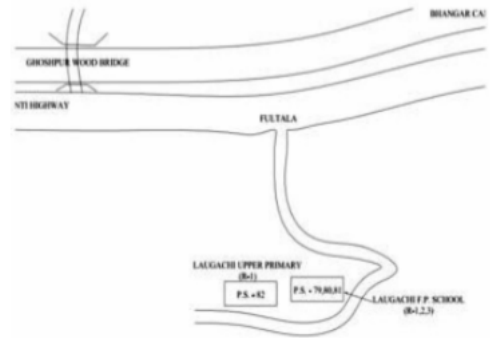

নির্বাচক নিবন্ধন আধিকারিকের স্বাক্ষর

Nazri Naksha

Google Map View

Polling Station Building Front View

Polling Station Front View

Cad View

Key MAP View

1 নাম : হাবিবুল্লা পাইক মায়ের নাম: সাবুজান বিবি বাড়ির নং : n0049 বয়স : 36 লিঙ্গ : পুরুষ	IDR1003649 ফটো উপলব্ধ	2 নাম : সরিফুল পাইক পিতার নাম: সহিদুল পাইক বাড়ির নং : n0049 বয়স : 28 লিঙ্গ : পুরুষ	IDR1448802 ফটো উপলব্ধ	3 নাম : বাকিবুল্লা পাইক পিতার নাম: রহমান পাইক বাড়ির নং : n0049 বয়স : 37 লিঙ্গ : পুরুষ	IDR0804286 ফটো উপলব্ধ
4 নাম : ওহিদা বিবি (ঘরামী) স্বামীর নাম: মুছা ঘরামী বাড়ির নং : n0130 বয়স : 41 লিঙ্গ : মহিলা	IDR0804724 ফটো উপলব্ধ	5 নাম : মুছা ঘরামী মায়ের নাম: ছয়িদা বিবি বাড়ির নং : n0130 বয়স : 46 লিঙ্গ : পুরুষ	LFH2269645 ফটো উপলব্ধ	6 নাম : ছয়িদাবিবি স্বামীর নাম: আবুবক্বার ঘরামী বাড়ির নং : n0130 বয়স : 59 লিঙ্গ : মহিলা	WB/14/097/171280 ফটো উপলব্ধ
7 নাম : মোনোয়ারা বিবি স্বামীর নাম: হাবিবুল্লা পাইক বাড়ির নং : n0049 বয়স : 29 লিঙ্গ : মহিলা	IDR1647601 ফটো উপলব্ধ	8 নাম : আনোয়ারা বিবি স্বামীর নাম: আবুতালেব ঘরামী বাড়ির নং : n0130 বয়স : 37 লিঙ্গ : মহিলা	IDR1003581 ফটো উপলব্ধ	9 নাম : মুসলিমা বিবি স্বামীর নাম: বাকিবুল্লা পাইক বাড়ির নং : n0049 বয়স : 39 লিঙ্গ : মহিলা	IDR1105154 ফটো উপলব্ধ
10 নাম : আবুতালেব ঘরামী মায়ের নাম: ছয়িদা বিবি বাড়ির নং : n0130 বয়স : 41 লিঙ্গ : পুরুষ	LFH2724607 ফটো উপলব্ধ	11 নাম : সাবুজানবিবি স্বামীর নাম: রহমান পাইক বাড়ির নং : n0049 বয়স : 74 লিঙ্গ : মহিলা	WB/14/097/171129 ফটো উপলব্ধ	12 নাম : সহিদুল পাইক পিতার নাম: রহমান পাইক বাড়ির নং : n0049 বয়স : 54 লিঙ্গ : পুরুষ	LFH0308247 ফটো উপলব্ধ
13 নাম : জাহানারাবিবি স্বামীর নাম: সহিদুল পাইক বাড়ির নং : n0049 বয়স : 50 লিঙ্গ : মহিলা	WB/14/097/171131 ফটো উপলব্ধ	14 নাম : ছামাদ পাইক মায়ের নাম: সাবুজান বিবি বাড়ির নং : n0049 বয়স : 41 লিঙ্গ : পুরুষ	IDR0695684 ফটো উপলব্ধ	15 নাম : তাজমিরা বিবি স্বামীর নাম: ছামাদ পাইক বাড়ির নং : n0049 বয়স : 38 লিঙ্গ : মহিলা	IDR0804278 ফটো উপলব্ধ
16 নাম : রেবেকা বিবি স্বামীর নাম: সরিফুল পাইক বাড়ির নং : এন0049 বয়স : 24 লিঙ্গ : মহিলা	IDR2070308 ফটো উপলব্ধ	17 নাম : মফি জুল মোল্লা পিতার নাম: ইয়াকুব মোল্লা বাড়ির নং : এন0078 বয়স : 31 লিঙ্গ : পুরুষ	IDR2175412 ফটো উপলব্ধ	18 নাম : হাবিব ঘরামী পিতার নাম: আবু তালেব ঘরামী বাড়ির নং : এন0130 বয়স : 21 লিঙ্গ : পুরুষ	IDR2234979 ফটো উপলব্ধ
19 নাম : মাহাবুব ঘরামী পিতার নাম: মুছা ঘরামী বাড়ির নং : এন0130 বয়স : 22 লিঙ্গ : পুরুষ	IDR2234961 ফটো উপলব্ধ	20 নাম : রেবা কর স্বামীর নাম: সুজিত কর বাড়ির নং : n0112 বয়স : 44 লিঙ্গ : মহিলা	IDR0226290 ফটো উপলব্ধ	21 নাম : সুজিত কর পিতার নাম: সাধন কর বাড়ির নং : n0112 বয়স : 47 লিঙ্গ : পুরুষ	LFH1378926 ফটো উপলব্ধ
22 নাম : বিশ্বজিত কর পিতার নাম: সাধন কর বাড়ির নং : n0112 বয়স : 49 লিঙ্গ : পুরুষ	LFH1378231 ফটো উপলব্ধ	23 নাম : মধুমিতা কর স্বামীর নাম: বিশ্বজিত কর বাড়ির নং : n0112 বয়স : 37 লিঙ্গ : মহিলা	IDR0226282 ফটো উপলব্ধ	24 নাম : ছবিরানী কর স্বামীর নাম: সাধন কর বাড়ির নং : n0112 বয়স : 73 লিঙ্গ : মহিলা	WB/14/097/171222 ফটো উপলব্ধ
25 নাম : তাহারিমা বিবি বিবি (খাতুন) স্বামীর নাম: সহিদুল গাজী বাড়ির নং : n0132 বয়স : 45 লিঙ্গ : মহিলা	IDR0804740 ফটো উপলব্ধ	26 নাম : পেস্কার আলি গাজী পিতার নাম: রহমান গাজী বাড়ির নং : n0132 বয়স : 65 লিঙ্গ : পুরুষ	IDR1806660 ফটো উপলব্ধ	27 নাম : সহিদুল গাজী পিতার নাম: পেস্কার গাজী বাড়ির নং : n0132 বয়স : 52 লিঙ্গ : পুরুষ	IDR1808765 ফটো উপলব্ধ
28 নাম : মোহরা বিবি স্বামীর নাম: পেস্কার আলি গাজী বাড়ির নং : n0132 বয়স : 55 লিঙ্গ : মহিলা	LFH2268894 ফটো উপলব্ধ	29 নাম : ফেরাজুল গাজী পিতার নাম: পেস্কার আলি গাজী বাড়ির নং : 0132 বয়স : 37 লিঙ্গ : পুরুষ	IDR1216902 ফটো উপলব্ধ	30 নাম : রসিদ গাজী পিতার নাম: পেস্কার আলি গাজী বাড়ির নং : n0132 বয়স : 30 লিঙ্গ : পুরুষ	IDR1448513 ফটো উপলব্ধ