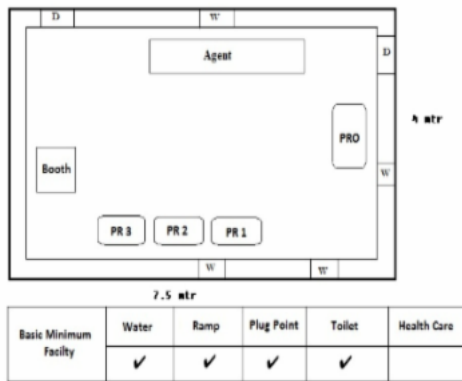

নির্বাচক নিবন্ধন আধিকারিকের স্বাক্ষর

Nazri Naksha

Google Map View

Polling Station Building Front View

Polling Station Front View

Cad View

Key MAP View

1 নাম : হাবিবুল্লা পাইক মায়ের নাম: সাবুজান বিবি বাড়ির নং : n0049 বয়স : 36 লিঙ্গ : পুরুষ	IDR1003649 ফটো উপলব্ধ	2 নাম : সরিফুল পাইক পিতার নাম: সহিদুল পাইক বাড়ির নং : n0049 বয়স : 28 লিঙ্গ : পুরুষ	IDR1448802 ফটো উপলব্ধ	3 নাম : বাকিবুল্লা পাইক পিতার নাম: রহমান পাইক বাড়ির নং : n0049 বয়স : 37 লিঙ্গ : পুরুষ	IDR0804286 ফটো উপলব্ধ
4 নাম : ওহিদা বিবি (ঘরামী) স্বামীর নাম: মুছা ঘরামী বাড়ির নং : n0130 বয়স : 41 লিঙ্গ : মহিলা	IDR0804724 ফটো উপলব্ধ	5 নাম : মুছা ঘরামী মায়ের নাম: ছয়িদা বিবি বাড়ির নং : n0130 বয়স : 46 লিঙ্গ : পুরুষ	LFH2269645 ফটো উপলব্ধ	6 নাম : ছয়িদাবিবি স্বামীর নাম: আবুবক্বার ঘরামী বাড়ির নং : n0130 বয়স : 59 লিঙ্গ : মহিলা	WB/14/097/171280 ফটো উপলব্ধ
7 নাম : মোনোয়ারা বিবি স্বামীর নাম: হাবিবুল্লা পাইক বাড়ির নং : n0049 বয়স : 29 লিঙ্গ : মহিলা	IDR1647601 ফটো উপলব্ধ	8 নাম : আনোয়ারা বিবি স্বামীর নাম: আবুতালেব ঘরামী বাড়ির নং : n0130 বয়স : 37 লিঙ্গ : মহিলা	IDR1003581 ফটো উপলব্ধ	9 নাম : মুসলিমা বিবি স্বামীর নাম: বাকিবুল্লা পাইক বাড়ির নং : n0049 বয়স : 39 লিঙ্গ : মহিলা	IDR1105154 ফটো উপলব্ধ
10 নাম : আবুতালেব ঘরামী মায়ের নাম: ছয়িদা বিবি বাড়ির নং : n0130 বয়স : 41 লিঙ্গ : পুরুষ	LFH2724607 ফটো উপলব্ধ	11 নাম : সাবুজানবিবি স্বামীর নাম: রহমান পাইক বাড়ির নং : n0049 বয়স : 74 লিঙ্গ : মহিলা	WB/14/097/171129 ফটো উপলব্ধ	12 নাম : সহিদুল পাইক পিতার নাম: রহমান পাইক বাড়ির নং : n0049 বয়স : 54 লিঙ্গ : পুরুষ	LFH0308247 ফটো উপলব্ধ
13 নাম : জাহানারাবিবি স্বামীর নাম: সহিদুল পাইক বাড়ির নং : n0049 বয়স : 50 লিঙ্গ : মহিলা	WB/14/097/171131 ফটো উপলব্ধ	14 নাম : ছামাদ পাইক মায়ের নাম: সাবুজান বিবি বাড়ির নং : n0049 বয়স : 41 লিঙ্গ : পুরুষ	IDR0695684 ফটো উপলব্ধ	15 নাম : তাজমিরা বিবি স্বামীর নাম: ছামাদ পাইক বাড়ির নং : n0049 বয়স : 38 লিঙ্গ : মহিলা	IDR0804278 ফটো উপলব্ধ
16 নাম : রেবেকা বিবি স্বামীর নাম: সরিফুল পাইক বাড়ির নং : এন0049 বয়স : 24 লিঙ্গ : মহিলা	IDR2070308 ফটো উপলব্ধ	17 নাম : মফি জুল মোল্লা পিতার নাম: ইয়াকুব মোল্লা বাড়ির নং : এন0078 বয়স : 31 লিঙ্গ : পুরুষ	IDR2175412 ফটো উপলব্ধ	18 নাম : হাবিব ঘরামী পিতার নাম: আবু তালেব ঘরামী বাড়ির নং : এন0130 বয়স : 21 লিঙ্গ : পুরুষ	IDR2234979 ফটো উপলব্ধ
19 নাম : মাহাবুব ঘরামী পিতার নাম: মুছা ঘরামী বাড়ির নং : এন0130 বয়স : 22 লিঙ্গ : পুরুষ	IDR2234961 ফটো উপলব্ধ	20 নাম : রেবা কর স্বামীর নাম: সুজিত কর বাড়ির নং : n0112 বয়স : 44 লিঙ্গ : মহিলা	IDR0226290 ফটো উপলব্ধ	21 নাম : সুজিত কর পিতার নাম: সাধন কর বাড়ির নং : n0112 বয়স : 47 লিঙ্গ : পুরুষ	LFH1378926 ফটো উপলব্ধ
22 নাম : বিশ্বজিত কর পিতার নাম: সাধন কর বাড়ির নং : n0112 বয়স : 49 লিঙ্গ : পুরুষ	LFH1378231 ফটো উপলব্ধ	23 নাম : মধুমিতা কর স্বামীর নাম: বিশ্বজিত কর বাড়ির নং : n0112 বয়স : 37 লিঙ্গ : মহিলা	IDR0226282 ফটো উপলব্ধ	24 নাম : ছবিরানী কর স্বামীর নাম: সাধন কর বাড়ির নং : n0112 বয়স : 73 লিঙ্গ : মহিলা	WB/14/097/171222 ফটো উপলব্ধ
25 নাম : তাহারিমা বিবি বিবি (খাতুন) স্বামীর নাম: সহিদুল গাজী বাড়ির নং : n0132 বয়স : 45 লিঙ্গ : মহিলা	IDR0804740 ফটো উপলব্ধ	26 নাম : পেস্কার আলি গাজী পিতার নাম: রহমান গাজী বাড়ির নং : n0132 বয়স : 65 লিঙ্গ : পুরুষ	IDR1806660 ফটো উপলব্ধ	27 নাম : সহিদুল গাজী পিতার নাম: পেস্কার গাজী বাড়ির নং : n0132 বয়স : 52 লিঙ্গ : পুরুষ	IDR1808765 ফটো উপলব্ধ
28 নাম : মোহরা বিবি স্বামীর নাম: পেস্কার আলি গাজী বাড়ির নং : n0132 বয়স : 55 লিঙ্গ : মহিলা	LFH2268894 ফটো উপলব্ধ	29 নাম : ফেরাজুল গাজী পিতার নাম: পেস্কার আলি গাজী বাড়ির নং : 0132 বয়স : 37 লিঙ্গ : পুরুষ	IDR1216902 ফটো উপলব্ধ	30 নাম : রসিদ গাজী পিতার নাম: পেস্কার আলি গাজী বাড়ির নং : n0132 বয়স : 30 লিঙ্গ : পুরুষ	IDR1448513 ফটো উপলব্ধ