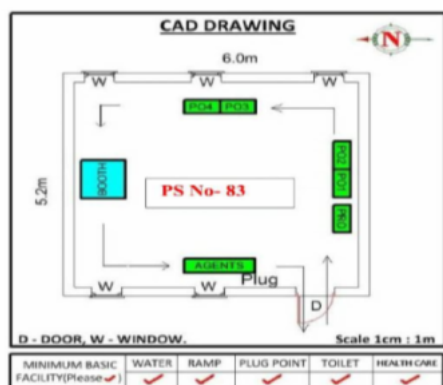

নির্বাচক নিবন্ধন আধিকারিকের স্বাক্ষর

Nazri Naksha

Google Map View

Polling Station Building Front View

Polling Station Front View

Cad View

Key MAP View

1 নাম : রুবিনা খাতুন স্বামীর নাম : মোস্তাজল সরদার বাড়ির নং : n0069 বয়স : 26 লিঙ্গ : মহিলা	IDR1959295 ফটো উপলব্ধ	2 নাম : রিজিয়া খাতুন পিতার নাম : নজরুল আলী গাজী বাড়ির নং : এন0205 বয়স : 21 লিঙ্গ : পুরুষ	IDR2221026 ফটো উপলব্ধ	3 নাম : ফরিদ গাজী পিতার নাম : নজরুল আলী গাজী বাড়ির নং : এন0205 বয়স : 24 লিঙ্গ : পুরুষ	IDR2221091 ফটো উপলব্ধ
4 নাম : রিম্পা খাতুন স্বামীর নাম : ফরিদ গাজী বাড়ির নং : এন0205 বয়স : 23 লিঙ্গ : মহিলা	IDR2221166 ফটো উপলব্ধ	5 নাম : মনিরুল গাজী পিতার নাম : রাজু গাজী বাড়ির নং : 0004 বয়স : 26 লিঙ্গ : পুরুষ	IDR1680149 ফটো উপলব্ধ	6 নাম : নূর ইসলাম গাজী পিতার নাম : আলিমদ্দিন গাজী বাড়ির নং : এন001 বয়স : 24 লিঙ্গ : পুরুষ	IDR2133478 ফটো উপলব্ধ
7 নাম : সাজিদা বিবি স্বামীর নাম : আরশাদ আলি হোসেন বাড়ির নং : n0005 বয়স : 41 লিঙ্গ : মহিলা	IDR0804856 ফটো উপলব্ধ	8 নাম : সুকমান বিবি স্বামীর নাম : আসরাফ গাজী বাড়ির নং : n0004 বয়স : 41 লিঙ্গ : মহিলা	IDR0804849 ফটো উপলব্ধ	9 নাম : মহব্বত গাজী পিতার নাম : আলিমদ্দিন গাজী বাড়ির নং : এন0001 বয়স : 23 লিঙ্গ : পুরুষ	IDR2123099 ফটো উপলব্ধ
10 নাম : নেজানুর গাজী পিতার নাম : নজরুল গাজী বাড়ির নং : n0005 বয়স : 28 লিঙ্গ : পুরুষ	IDR1553841 ফটো উপলব্ধ	11 নাম : আসরাফ গাজী পিতার নাম : জয়নাল গাজী বাড়ির নং : n0004 বয়স : 39 লিঙ্গ : পুরুষ	LFH2211100 ফটো উপলব্ধ	12 নাম : রাজু গাজী পিতার নাম : আবেদ গাজী বাড়ির নং : n0004 বয়স : 49 লিঙ্গ : পুরুষ	LFH1541259 ফটো উপলব্ধ
13 নাম : ফতেমা বিবি স্বামীর নাম : রাজু গাজী বাড়ির নং : ৯৯ বয়স : 34 লিঙ্গ : মহিলা	IDR1217157 ফটো উপলব্ধ	14 নাম : রাজেশ গাজী পিতার নাম : আবেদ গাজী বাড়ির নং : 0004 বয়স : 37 লিঙ্গ : পুরুষ	IDR1217058 ফটো উপলব্ধ	15 নাম : আলফা গাজী পিতার নাম : ইসলাম গাজী বাড়ির নং : n0005 বয়স : 76 লিঙ্গ : পুরুষ	LFH1437094 ফটো উপলব্ধ
16 নাম : আলাউদ্দিন গাজী পিতার নাম : আলফা গাজী বাড়ির নং : n0005 বয়স : 42 লিঙ্গ : পুরুষ	LFH2463172 ফটো উপলব্ধ	17 নাম : সফিকুল গাজী পিতার নাম : কুবীর গাজী বাড়ির নং : n0001 বয়স : 40 লিঙ্গ : পুরুষ	IDR0804807 ফটো উপলব্ধ	18 নাম : রফিকুল গাজী পিতার নাম : কুবীর গাজী বাড়ির নং : n0001 বয়স : 45 লিঙ্গ : পুরুষ	LFH2463156 ফটো উপলব্ধ
19 নাম : মরজিনা স্বামীর নাম : আলিমদ্দিন গাজী বাড়ির নং : n0001 বয়স : 48 লিঙ্গ : মহিলা	LFH1540020 ফটো উপলব্ধ	20 নাম : আলিমদ্দিন গাজী পিতার নাম : কুবীর গাজী বাড়ির নং : n0001 বয়স : 49 লিঙ্গ : পুরুষ	WB/14/097/561372 ফটো উপলব্ধ	21 নাম : মাহুজা বিবি স্বামীর নাম : চাঁদ গাজী বাড়ির নং : n0004 বয়স : 37 লিঙ্গ : মহিলা	IDR1315563 ফটো উপলব্ধ
22 নাম : জায়দা বিবি পিতার নাম : জয়নাল গাজী বাড়ির নং : n0004 বয়স : 51 লিঙ্গ : মহিলা	IDR0804831 ফটো উপলব্ধ	23 নাম : আবেদ গাজী পিতার নাম : উচমান গাজী বাড়ির নং : n0004 বয়স : 73 লিঙ্গ : পুরুষ	LFH2137016 ফটো উপলব্ধ	24 নাম : নজরুলী গাজী পিতার নাম : উচমান গাজী বাড়ির নং : n0205 বয়স : 57 লিঙ্গ : পুরুষ	IDR1449313 ফটো উপলব্ধ
25 নাম : ফতেমা বিবি পিতার নাম : আলফা গাজী বাড়ির নং : n0005 বয়স : 40 লিঙ্গ : মহিলা	IDR1449107 ফটো উপলব্ধ	26 নাম : সাইফুদ্দিন মন্ডল মায়ের নাম : ফতেমা বিবি বাড়ির নং : এন0060 বয়স : 26 লিঙ্গ : পুরুষ	IDR2272144 ফটো উপলব্ধ	27 নাম : প্রবীর চক্রবর্তী পিতার নাম : সুবীর চক্রবর্তী বাড়ির নং : n0057 বয়স : 58 লিঙ্গ : পুরুষ	IDR1921576 ফটো উপলব্ধ
28 নাম : বাপন চক্রবর্তী পিতার নাম : স্বপন চক্রবর্তী বাড়ির নং : n0057 বয়স : 43 লিঙ্গ : পুরুষ	LFH2137040 ফটো উপলব্ধ	29 নাম : স্বস্তীকা চক্রবর্তী স্বামীর নাম : স্বপন চক্রবর্তী বাড়ির নং : n0057 বয়স : 63 লিঙ্গ : মহিলা	LFH1439116 ফটো উপলব্ধ	30 নাম : বাপী চক্রবর্তী পিতার নাম : স্বপন চক্রবর্তী বাড়ির নং : n0057 বয়স : 38 লিঙ্গ : পুরুষ	IDR0695833 ফটো উপলব্ধ