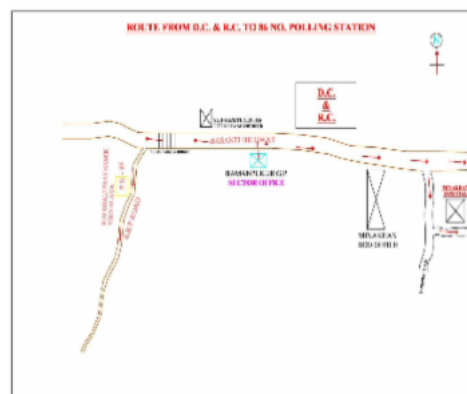

নির্বাচক নিবন্ধন আধিকারিকের স্বাক্ষর

Nazri Naksha

Google Map View

Polling Station Building Front View

Polling Station Front View

Cad View

Key MAP View

1 নাম : রুবিনা খাতুন স্বামীর নাম : মোস্তাজল সরদার বাড়ির নং : n0069 বয়স : 26 লিঙ্গ : মহিলা	IDR1959295 ফটো উপলব্ধ	2 নাম : রিজিয়া খাতুন পিতার নাম : নজরুল আলী গাজী বাড়ির নং : এন0205 বয়স : 21 লিঙ্গ : পুরুষ	IDR2221026 ফটো উপলব্ধ	3 নাম : ফরিদ গাজী পিতার নাম : নজরুল আলী গাজী বাড়ির নং : এন0205 বয়স : 24 লিঙ্গ : পুরুষ	IDR2221091 ফটো উপলব্ধ
4 নাম : রিম্পা খাতুন স্বামীর নাম : ফরিদ গাজী বাড়ির নং : এন0205 বয়স : 23 লিঙ্গ : মহিলা	IDR2221166 ফটো উপলব্ধ	5 নাম : মনিরুল গাজী পিতার নাম : রাজু গাজী বাড়ির নং : 0004 বয়স : 26 লিঙ্গ : পুরুষ	IDR1680149 ফটো উপলব্ধ	6 নাম : নূর ইসলাম গাজী পিতার নাম : আলিমদ্দিন গাজী বাড়ির নং : এন001 বয়স : 24 লিঙ্গ : পুরুষ	IDR2133478 ফটো উপলব্ধ
7 নাম : সাজিদা বিবি স্বামীর নাম : আরশাদ আলি হোসেন বাড়ির নং : n0005 বয়স : 41 লিঙ্গ : মহিলা	IDR0804856 ফটো উপলব্ধ	8 নাম : সুকমান বিবি স্বামীর নাম : আসরাফ গাজী বাড়ির নং : n0004 বয়স : 41 লিঙ্গ : মহিলা	IDR0804849 ফটো উপলব্ধ	9 নাম : মহব্বত গাজী পিতার নাম : আলিমদ্দিন গাজী বাড়ির নং : এন0001 বয়স : 23 লিঙ্গ : পুরুষ	IDR2123099 ফটো উপলব্ধ
10 নাম : নেজানুর গাজী পিতার নাম : নজরুল গাজী বাড়ির নং : n0005 বয়স : 28 লিঙ্গ : পুরুষ	IDR1553841 ফটো উপলব্ধ	11 নাম : আসরাফ গাজী পিতার নাম : জয়নাল গাজী বাড়ির নং : n0004 বয়স : 39 লিঙ্গ : পুরুষ	LFH2211100 ফটো উপলব্ধ	12 নাম : রাজু গাজী পিতার নাম : আবেদ গাজী বাড়ির নং : n0004 বয়স : 49 লিঙ্গ : পুরুষ	LFH1541259 ফটো উপলব্ধ
13 নাম : ফতেমা বিবি স্বামীর নাম : রাজু গাজী বাড়ির নং : ৯৯ বয়স : 34 লিঙ্গ : মহিলা	IDR1217157 ফটো উপলব্ধ	14 নাম : রাজেশ গাজী পিতার নাম : আবেদ গাজী বাড়ির নং : 0004 বয়স : 37 লিঙ্গ : পুরুষ	IDR1217058 ফটো উপলব্ধ	15 নাম : আলফা গাজী পিতার নাম : ইসলাম গাজী বাড়ির নং : n0005 বয়স : 76 লিঙ্গ : পুরুষ	LFH1437094 ফটো উপলব্ধ
16 নাম : আলাউদ্দিন গাজী পিতার নাম : আলফা গাজী বাড়ির নং : n0005 বয়স : 42 লিঙ্গ : পুরুষ	LFH2463172 ফটো উপলব্ধ	17 নাম : সফিকুল গাজী পিতার নাম : কুবীর গাজী বাড়ির নং : n0001 বয়স : 40 লিঙ্গ : পুরুষ	IDR0804807 ফটো উপলব্ধ	18 নাম : রফিকুল গাজী পিতার নাম : কুবীর গাজী বাড়ির নং : n0001 বয়স : 45 লিঙ্গ : পুরুষ	LFH2463156 ফটো উপলব্ধ
19 নাম : মরজিনা স্বামীর নাম : আলিমদ্দিন গাজী বাড়ির নং : n0001 বয়স : 48 লিঙ্গ : মহিলা	LFH1540020 ফটো উপলব্ধ	20 নাম : আলিমদ্দিন গাজী পিতার নাম : কুবীর গাজী বাড়ির নং : n0001 বয়স : 49 লিঙ্গ : পুরুষ	WB/14/097/561372 ফটো উপলব্ধ	21 নাম : মাহুজা বিবি স্বামীর নাম : চাঁদ গাজী বাড়ির নং : n0004 বয়স : 37 লিঙ্গ : মহিলা	IDR1315563 ফটো উপলব্ধ
22 নাম : জায়দা বিবি পিতার নাম : জয়নাল গাজী বাড়ির নং : n0004 বয়স : 51 লিঙ্গ : মহিলা	IDR0804831 ফটো উপলব্ধ	23 নাম : আবেদ গাজী পিতার নাম : উচমান গাজী বাড়ির নং : n0004 বয়স : 73 লিঙ্গ : পুরুষ	LFH2137016 ফটো উপলব্ধ	24 নাম : নজরুলী গাজী পিতার নাম : উচমান গাজী বাড়ির নং : n0205 বয়স : 57 লিঙ্গ : পুরুষ	IDR1449313 ফটো উপলব্ধ
25 নাম : ফতেমা বিবি পিতার নাম : আলফা গাজী বাড়ির নং : n0005 বয়স : 40 লিঙ্গ : মহিলা	IDR1449107 ফটো উপলব্ধ	26 নাম : সাইফুদ্দিন মন্ডল মায়ের নাম : ফতেমা বিবি বাড়ির নং : এন0060 বয়স : 26 লিঙ্গ : পুরুষ	IDR2272144 ফটো উপলব্ধ	27 নাম : প্রবীর চক্রবর্তী পিতার নাম : সুবীর চক্রবর্তী বাড়ির নং : n0057 বয়স : 58 লিঙ্গ : পুরুষ	IDR1921576 ফটো উপলব্ধ
28 নাম : বাপন চক্রবর্তী পিতার নাম : স্বপন চক্রবর্তী বাড়ির নং : n0057 বয়স : 43 লিঙ্গ : পুরুষ	LFH2137040 ফটো উপলব্ধ	29 নাম : স্বস্তীকা চক্রবর্তী স্বামীর নাম : স্বপন চক্রবর্তী বাড়ির নং : n0057 বয়স : 63 লিঙ্গ : মহিলা	LFH1439116 ফটো উপলব্ধ	30 নাম : বাপী চক্রবর্তী পিতার নাম : স্বপন চক্রবর্তী বাড়ির নং : n0057 বয়স : 38 লিঙ্গ : পুরুষ	IDR0695833 ফটো উপলব্ধ