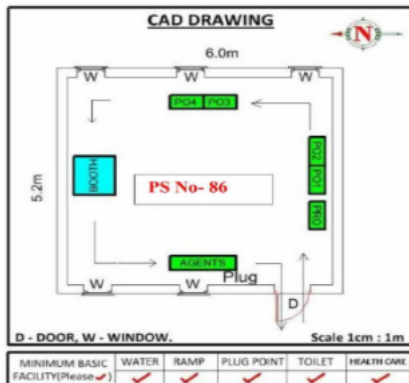

নির্বাচক নিবন্ধন আধিকারিকের স্বাক্ষর

Nazri Naksha

Google Map View

Polling Station Building Front View

Polling Station Front View

Cad View

Key MAP View

1 নাম : খাদিজা খাতুন পিতার নাম: হাবিবুর রহমান মিস্ত্রি বাড়ির নং : n0031 বয়স : 27 লিঙ্গ : মহিলা	IDR1554674 ফটো উপলব্ধ	2 নাম : আরব বিল্লা মোল্যা পিতার নাম: বারিক মোল্যা বাড়ির নং : 0115 বয়স : 30 লিঙ্গ : পুরুষ	IDR1219575 ফটো উপলব্ধ	3 নাম : আসিমা বিবি স্বামীর নাম: জাহান আলি মোল্লা বাড়ির নং : এন0017 বয়স : 50 লিঙ্গ : মহিলা	LFH0963124 ফটো উপলব্ধ
4 নাম : পাপিয়া বিবি স্বামীর নাম: হাবিবুর রহমান মিস্ত্রি বাড়ির নং : n0031 বয়স : 49 লিঙ্গ : মহিলা	LFH0961516 ফটো উপলব্ধ	5 নাম : মোঃ সাইফুল ইসলাম মিস্ত্রী পিতার নাম: হাবিবুর রহমান মিস্ত্রী বাড়ির নং : n0031 বয়স : 29 লিঙ্গ : পুরুষ	IDR1355866 ফটো উপলব্ধ	6 নাম : জাহান আলি মোল্যা পিতার নাম: বজলে আলি মোল্যা বাড়ির নং : এন0017 বয়স : 57 লিঙ্গ : পুরুষ	IDR1752054 ফটো উপলব্ধ
7 নাম : রহিমা বেগম স্বামীর নাম: মনিরুজ্জামান গোলদার বাড়ির নং : n0001 বয়স : 78 লিঙ্গ : মহিলা	LFH0961110 ফটো উপলব্ধ	8 নাম : শাবানা আনসারি পিতার নাম: জাহাঙ্গীর আনসারী বাড়ির নং : n0113 বয়স : 35 লিঙ্গ : মহিলা	IDR0806703 ফটো উপলব্ধ	9 নাম : শবনম আনসারী পিতার নাম: জাহাঙ্গীর আনসারী বাড়ির নং : n0113 বয়স : 44 লিঙ্গ : মহিলা	LFH2120715 ফটো উপলব্ধ
10 নাম : মোনোয়ারা খাতুন স্বামীর নাম: জাহাঙ্গীর আনসারি বাড়ির নং : n0113 বয়স : 61 লিঙ্গ : মহিলা	LFH0962746 ফটো উপলব্ধ	11 নাম : জাহাঙ্গীর আনসারি পিতার নাম: দীনমুহম্মদ মোল্যা বাড়ির নং : n0113 বয়স : 71 লিঙ্গ : পুরুষ	WB/14/097/540672 ফটো উপলব্ধ	12 নাম : তছমিয়া গোলদার স্বামীর নাম: খোকন গোলদার বাড়ির নং : n0001 বয়স : 43 লিঙ্গ : মহিলা	LFH1540384 ফটো উপলব্ধ
13 নাম : বাকিবল্লা মোল্যা পিতার নাম: বারিক মোল্যা বাড়ির নং : n0115 বয়স : 28 লিঙ্গ : মহিলা	IDR1667732 ফটো উপলব্ধ	14 নাম : মেহেবুন্নিসা স্বামীর নাম: ইমরান আলি বাড়ির নং : 0012 বয়স : 35 লিঙ্গ : মহিলা	IDR0687541 ফটো উপলব্ধ	15 নাম : রকেয়া বিবি স্বামীর নাম: সাইফুল ইসলাম মোল্যা বাড়ির নং : n0160 বয়স : 35 লিঙ্গ : মহিলা	IDR0715656 ফটো উপলব্ধ
16 নাম : সাহাবুদ্দিন মিস্ত্রী পিতার নাম: বরকত মিস্ত্রী বাড়ির নং : n0009 বয়স : 46 লিঙ্গ : পুরুষ	LFH1432558 ফটো উপলব্ধ	17 নাম : রসিদাবিবি স্বামীর নাম: বরকত মিস্ত্রি বাড়ির নং : n0009 বয়স : 57 লিঙ্গ : মহিলা	IDR1866169 ফটো উপলব্ধ	18 নাম : নাসিমা বিবি স্বামীর নাম: হাবিলুদ্দিন মিস্ত্রী বাড়ির নং : n0009 বয়স : 29 লিঙ্গ : মহিলা	IDR1554724 ফটো উপলব্ধ
19 নাম : পাপিয়া বিবি স্বামীর নাম: নাসিরুদ্দিন মিস্ত্রি বাড়ির নং : n0009 বয়স : 31 লিঙ্গ : মহিলা	IDR1315746 ফটো উপলব্ধ	20 নাম : হাসিনাবিবি স্বামীর নাম: বরকত মিস্ত্রী বাড়ির নং : n0009 বয়স : 61 লিঙ্গ : মহিলা	LFH0961896 ফটো উপলব্ধ	21 নাম : হাবিলুদ্দিন মিস্ত্রী পিতার নাম: বরকত আলি মিস্ত্রী বাড়ির নং : n0009 বয়স : 33 লিঙ্গ : পুরুষ	IDR1004803 ফটো উপলব্ধ
22 নাম : নাশিরুদ্দিন মিস্ত্রী পিতার নাম: বরকত আলি মিস্ত্রী বাড়ির নং : n0009 বয়স : 34 লিঙ্গ : পুরুষ	IDR1004811 ফটো উপলব্ধ	23 নাম : গিয়াসউদ্দিন মিস্ত্রী পিতার নাম: বরকত আলি মিস্ত্রী বাড়ির নং : n0009 বয়স : 36 লিঙ্গ : পুরুষ	IDR0696435 ফটো উপলব্ধ	24 নাম : জহিমন বিবি মিস্ত্রী স্বামীর নাম: হাবিলুদ্দিন মিস্ত্রী বাড়ির নং : n0027 বয়স : 59 লিঙ্গ : মহিলা	WB/14/097/540252 ফটো উপলব্ধ
25 নাম : তারামনি খাতুন স্বামীর নাম: আবেদ আলি মোল্যা বাড়ির নং : এন0107 বয়স : 23 লিঙ্গ : মহিলা	IDR2050110 ফটো উপলব্ধ	26 নাম : আবেদ আলি মোল্যা পিতার নাম: জাহান আলি মোল্যা বাড়ির নং : এন0017 বয়স : 26 লিঙ্গ : পুরুষ	IDR1629898 ফটো উপলব্ধ	27 নাম : নাজরুল ইসলাম পিতার নাম: দীনমুহম্মদ বাড়ির নং : n0114 বয়স : 69 লিঙ্গ : পুরুষ	LFH0963702 ফটো উপলব্ধ
28 নাম : খোকন গোলদার পিতার নাম: মনিরুজ্জামান গোলদার বাড়ির নং : n0001 বয়স : 50 লিঙ্গ : পুরুষ	IDR1752112 ফটো উপলব্ধ	29 নাম : জাহানারা বিবি স্বামীর নাম: আবুতালেব মোল্যা বাড়ির নং : n0147 বয়স : 46 লিঙ্গ : মহিলা	LFH2447522 ফটো উপলব্ধ	30 নাম : মঞ্জুরা খাতুন পিতার নাম: সাহাবুদ্দিন মিস্ত্রি বাড়ির নং : এন0009 বয়স : 23 লিঙ্গ : মহিলা	IDR2124733 ফটো উপলব্ধ