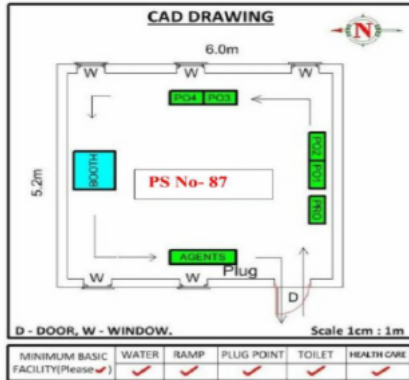

নির্বাচক নিবন্ধন আধিকারিকের স্বাক্ষর

Nazri Naksha

Google Map View

Polling Station Building Front View

Polling Station Front View

Cad View

Key MAP View

1 নাম : সাবিনা ইয়াসমিন স্বামীর নাম: আব্দুল কাইয়ুম মিস্ত্রী বাড়ির নং : 024 বয়স : 32 লিঙ্গ : মহিলা	IDR1219609 ফটো উপলব্ধ	2 নাম : তৈবুর রহমান মিস্ত্রী পিতার নাম: আব্দুল আজ্জদ মিস্ত্রী বাড়ির নং : N0024 বয়স : 24 লিঙ্গ : পুরুষ	IDR1956887 ফটো উপলব্ধ	3 নাম : আয়েশা সুলতানা পিতার নাম: আব্দুল খালেক মিস্ত্রী বাড়ির নং : N0024 বয়স : 24 লিঙ্গ : মহিলা	IDR1949304 ফটো উপলব্ধ
4 নাম : ইসমাতারা পারভিন স্বামীর নাম: মনিরুল ইসলাম মিস্ত্রী বাড়ির নং : 024 বয়স : 33 লিঙ্গ : মহিলা	IDR1219765 ফটো উপলব্ধ	5 নাম : মিনারা বিবি স্বামীর নাম: আব্দুল খালেক মিস্ত্রী বাড়ির নং : n0024 বয়স : 55 লিঙ্গ : মহিলা	LFH0965566 ফটো উপলব্ধ	6 নাম : সরিফা বিবি স্বামীর নাম: আব্দুল আজ্জদ মিস্ত্রী বাড়ির নং : n0024 বয়স : 45 লিঙ্গ : মহিলা	LFH2680155 ফটো উপলব্ধ
7 নাম : আব্দুল আজ্জদ মিস্ত্রী পিতার নাম: মইনু মালেক আলি মিস্ত্রী বাড়ির নং : n0024 বয়স : 50 লিঙ্গ : পুরুষ	IDR1974583 ফটো উপলব্ধ	8 নাম : মোঃ সেলিম মিস্ত্রী পিতার নাম: আব্দুল হামিদ মিস্ত্রী বাড়ির নং : 024 বয়স : 31 লিঙ্গ : পুরুষ	IDR1219815 ফটো উপলব্ধ	9 নাম : আব্দুল কাইয়ুম মিস্ত্রী পিতার নাম: আব্দুল খালেক মিস্ত্রী বাড়ির নং : n0024 বয়স : 40 লিঙ্গ : পুরুষ	LFH2449007 ফটো উপলব্ধ
10 নাম : আব্দুল হামিদ মিস্ত্রী পিতার নাম: মোঃ মালেক আলি মিস্ত্রী বাড়ির নং : n0024 বয়স : 63 লিঙ্গ : পুরুষ	IDR1973247 ফটো উপলব্ধ	11 নাম : মনিরুল ইসলাম মিস্ত্রী পিতার নাম: আব্দুল খালেক মিস্ত্রী বাড়ির নং : n0024 বয়স : 33 লিঙ্গ : পুরুষ	IDR1004878 ফটো উপলব্ধ	12 নাম : সাহিল মিস্ত্রী পিতার নাম: আব্দুল হামিদ মিস্ত্রী বাড়ির নং : এন0024 বয়স : 22 লিঙ্গ : পুরুষ	IDR2148013 ফটো উপলব্ধ
13 নাম : সহরবানু বিবি স্বামীর নাম: আব্দুল খালিল তরফদার বাড়ির নং : n0001 বয়স : 71 লিঙ্গ : মহিলা	LFH0963926 ফটো উপলব্ধ	14 নাম : রুনা বিবি স্বামীর নাম: আব্দুল হামিদ মিস্ত্রী বাড়ির নং : n0024 বয়স : 54 লিঙ্গ : মহিলা	IDR1972975 ফটো উপলব্ধ	15 নাম : কারিমুল্লাহ তরফদার পিতার নাম: রফিক আহমেদ তরফদার বাড়ির নং : n0013 বয়স : 28 লিঙ্গ : পুরুষ	IDR1451004 ফটো উপলব্ধ
16 নাম : সালমা খাতুন স্বামীর নাম: সামিম আহমেদ তরফদার বাড়ির নং : n0013 বয়স : 40 লিঙ্গ : মহিলা	CCR2383305 ফটো উপলব্ধ	17 নাম : সামিম আহমেদ তরফদার পিতার নাম: রফিক আহমেদ তরফদার বাড়ির নং : n0013 বয়স : 39 লিঙ্গ : পুরুষ	LFH2450294 ফটো উপলব্ধ	18 নাম : সাহিদা বিবি স্বামীর নাম: রফিক আহমেদ তরফদার বাড়ির নং : n0013 বয়স : 55 লিঙ্গ : মহিলা	LFH0964346 ফটো উপলব্ধ
19 নাম : লোকনাথ মন্ডল পিতার নাম: বেহুলা বালা মন্ডল বাড়ির নং : 083 বয়স : 33 লিঙ্গ : পুরুষ	IDR1219872 ফটো উপলব্ধ	20 নাম : রীতা কয়াল স্বামীর নাম: নিমাই কয়াল বাড়ির নং : n0013 বয়স : 61 লিঙ্গ : মহিলা	IDR0893321 ফটো উপলব্ধ	21 নাম : সনাতন কর্মকার পিতার নাম: অধীর কর্মকার বাড়ির নং : এন0170 বয়স : 29 লিঙ্গ : পুরুষ	IDR1734193 ফটো উপলব্ধ
22 নাম : সামসুন নাহার খাতুন বিবি স্বামীর নাম: জাহাঙ্গির আলি মোল্যা বাড়ির নং : 0093 বয়স : 31 লিঙ্গ : মহিলা	IDR1219518 ফটো উপলব্ধ	23 নাম : মোঃ রেজাউল হক তরফদার পিতার নাম: মোঃ জাকির হোসেন তরফদার বাড়ির নং : n0005 বয়স : 33 লিঙ্গ : পুরুষ	IDR1107192 ফটো উপলব্ধ	24 নাম : তছলিমা বিবি স্বামীর নাম: সামিম তরফদার বাড়ির নং : n0014 বয়স : 38 লিঙ্গ : মহিলা	LFH2824407 ফটো উপলব্ধ
25 নাম : মান্নান তরফদার পিতার নাম: জিয়াদ আলি তরফদার বাড়ির নং : n0014 বয়স : 66 লিঙ্গ : পুরুষ	IDR2321826 ফটো উপলব্ধ	26 নাম : সাকিলা খাতুন পিতার নাম: আব্দুল রসিদ তরফদার বাড়ির নং : 014 বয়স : 30 লিঙ্গ : মহিলা	IDR1219914 ফটো উপলব্ধ	27 নাম : আনোয়ারা বিবি স্বামীর নাম: আব্দুল রসিদ তরফদার বাড়ির নং : n0014 বয়স : 62 লিঙ্গ : মহিলা	WB/14/097/540733 ফটো উপলব্ধ
28 নাম : আব্দুল রসিদ তরফদার পিতার নাম: জিয়াদ আলি তরফদার বাড়ির নং : n0014 বয়স : 73 লিঙ্গ : পুরুষ	WB/14/097/540794 ফটো উপলব্ধ	29 নাম : হাসানুর জামান তরফদার পিতার নাম: নাশিরউদ্দিন তরফদার বাড়ির নং : n0011 বয়স : 40 লিঙ্গ : পুরুষ	LFH2448454 ফটো উপলব্ধ	30 নাম : বিবি সালেহা স্বামীর নাম: নাশিরউদ্দিন তরফদার বাড়ির নং : n0011 বয়স : 65 লিঙ্গ : মহিলা	LFH0964163 ফটো উপলব্ধ