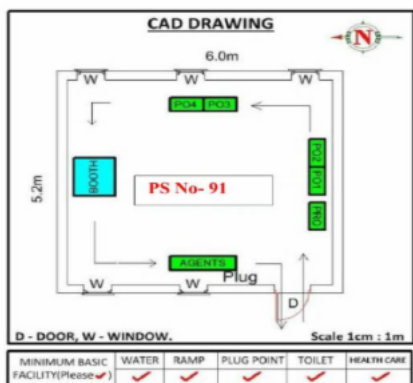

নির্বাচক নিবন্ধন আধিকারিকের স্বাক্ষর

Nazri Naksha

Google Map View

Polling Station Building Front View

Polling Station Front View

Cad View

Key MAP View

1	LFH2554095	নাম : জাহানারা বিবি মোল্যা স্বামীর নাম : খোদাবক্স মোল্যা বাড়ির নং : n0053 বয়স : 40 লিঙ্গ : মহিলা	ফটো উপলব্ধ	2	LFH2685592	নাম : কাদেরআলি মোল্যা মায়ের নাম : ছায়রাবিবি মোল্যা বাড়ির নং : n0053 বয়স : 49 লিঙ্গ : পুরুষ	ফটো উপলব্ধ	3	WB/14/097/558535	নাম : রাজিয়া বিবি স্বামীর নাম : আলীমদ্দিন মোল্লা বাড়ির নং : n0072 বয়স : 53 লিঙ্গ : মহিলা	ফটো উপলব্ধ
4	IDR1109131	নাম : হাবিবুল মোল্লা পিতার নাম : মোহর আলি মোল্লা বাড়ির নং : n0033 বয়স : 32 লিঙ্গ : পুরুষ	ফটো উপলব্ধ	5	WB/14/097/558716	নাম : আমেনাবিবি পিতার নাম : মোহরদ্দীন মোল্লা বাড়ির নং : n0033 বয়স : 76 লিঙ্গ : মহিলা	ফটো উপলব্ধ	6	IDR1357789	নাম : সরিফুল মোল্যা পিতার নাম : খতিব আলি মোল্যা বাড়ির নং : n0119 বয়স : 34 লিঙ্গ : পুরুষ	ফটো উপলব্ধ
7	IDR1109248	নাম : সাইদুল মোল্যা পিতার নাম : খতিব আলি মোল্যা বাড়ির নং : n0119 বয়স : 32 লিঙ্গ : পুরুষ	ফটো উপলব্ধ	8	IDR1109222	নাম : সিরাজুল মোল্যা পিতার নাম : খতিব আলি মোল্যা বাড়ির নং : n0119 বয়স : 35 লিঙ্গ : পুরুষ	ফটো উপলব্ধ	9	WB/14/097/558086	নাম : আলীমদ্দিন মোল্লা পিতার নাম : খতিবআলী মোল্লা বাড়ির নং : n0119 বয়স : 57 লিঙ্গ : পুরুষ	ফটো উপলব্ধ
10	IDR0920066	নাম : আজমিরা বিবি স্বামীর নাম : আজিম মোল্যা বাড়ির নং : n0053 বয়স : 35 লিঙ্গ : মহিলা	ফটো উপলব্ধ	11	LFH2554111	নাম : রেহানা বিবি স্বামীর নাম : দারবক্স বাড়ির নং : n0053 বয়স : 39 লিঙ্গ : মহিলা	ফটো উপলব্ধ	12	IDR1357656	নাম : সাকিলা বিবি স্বামীর নাম : আজিম আলি মোল্যা বাড়ির নং : n0053 বয়স : 32 লিঙ্গ : মহিলা	ফটো উপলব্ধ
13	IDR1556067	নাম : হাপিজুল মোল্যা পিতার নাম : মোহর আলি মোল্যা বাড়ির নং : n0033 বয়স : 30 লিঙ্গ : পুরুষ	ফটো উপলব্ধ	14	IDR1556026	নাম : আকলিমা খাতুন পিতার নাম : মোসলেম আলি মোল্যা বাড়ির নং : n0036 বয়স : 27 লিঙ্গ : মহিলা	ফটো উপলব্ধ	15	IDR1555994	নাম : রেজাউল মোল্যা পিতার নাম : মুহম্মদ আলি মোল্যা বাড়ির নং : n0033 বয়স : 27 লিঙ্গ : পুরুষ	ফটো উপলব্ধ
16	LFH2826311	নাম : ফরিদা বিবি স্বামীর নাম : আরুপ আলি মোল্যা বাড়ির নং : n0140 বয়স : 36 লিঙ্গ : মহিলা	ফটো উপলব্ধ	17	IDR1453224	নাম : মধুমিতা মন্ডল স্বামীর নাম : তনু মন্ডল বাড়ির নং : n0022 বয়স : 30 লিঙ্গ : মহিলা	ফটো উপলব্ধ	18	IDR1109313	নাম : ইভিনা খাতুন স্বামীর নাম : কুদ্দুজ গাইন বাড়ির নং : n0010 বয়স : 36 লিঙ্গ : মহিলা	ফটো উপলব্ধ
19	IDR1453059	নাম : সাবিনা পারভিন স্বামীর নাম : হাফিজ আলি গাইন বাড়ির নং : n0010 বয়স : 28 লিঙ্গ : মহিলা	ফটো উপলব্ধ	20	IDR1109198	নাম : আইজুল মোল্যা পিতার নাম : খতিব আলি মোল্যা বাড়ির নং : n0119 বয়স : 34 লিঙ্গ : পুরুষ	ফটো উপলব্ধ	21	LFH2826121	নাম : ফতেমা বিবি স্বামীর নাম : এনুকাইল মোল্যা বাড়ির নং : 0079 বয়স : 39 লিঙ্গ : মহিলা	ফটো উপলব্ধ
22	WB/14/097/558028	নাম : সুজিত বাইন পিতার নাম : ফনীভূষণ বাইন বাড়ির নং : n0062 বয়স : 65 লিঙ্গ : পুরুষ	ফটো উপলব্ধ	23	LFH2759447	নাম : সুজাউদ্দিন মোল্যা মায়ের নাম : আদরা বিবি বাড়ির নং : n0032 বয়স : 38 লিঙ্গ : পুরুষ	ফটো উপলব্ধ	24	LFH1439090	নাম : মুসলিমা বিবি স্বামীর নাম : মহঃ আলী মোল্লা বাড়ির নং : n0032 বয়স : 48 লিঙ্গ : মহিলা	ফটো উপলব্ধ
25	IDR2321784	নাম : সোনাবানুবিবি স্বামীর নাম : ছাত্তার মোল্লা বাড়ির নং : n0032 বয়স : 53 লিঙ্গ : মহিলা	ফটো উপলব্ধ	26	IDR0248062	নাম : কুদ্দুজ গাইন পিতার নাম : আজিজ গাইন বাড়ির নং : উত্তর বরদাবাদ বয়স : 37 লিঙ্গ : পুরুষ	ফটো উপলব্ধ	27	WB/14/097/558437	নাম : সালেহারবিবি স্বামীর নাম : আজিজ গাইন বাড়ির নং : n0010 বয়স : 63 লিঙ্গ : মহিলা	ফটো উপলব্ধ
28	LFH2554103	নাম : দারবক্স মোল্যা মায়ের নাম : ছায়রা বিবি মোল্যা বাড়ির নং : n0053 বয়স : 41 লিঙ্গ : পুরুষ	ফটো উপলব্ধ	29	IDR1735919	নাম : রাজ্জাক আলি মোল্যা পিতার নাম : মোসলেম আলি মোল্যা বাড়ির নং : এন0096 বয়স : 26 লিঙ্গ : পুরুষ	ফটো উপলব্ধ	30	IDR1357771	নাম : ফিরুজা বিবি স্বামীর নাম : সরিফুল মোল্যা বাড়ির নং : n0119 বয়স : 34 লিঙ্গ : মহিলা	ফটো উপলব্ধ