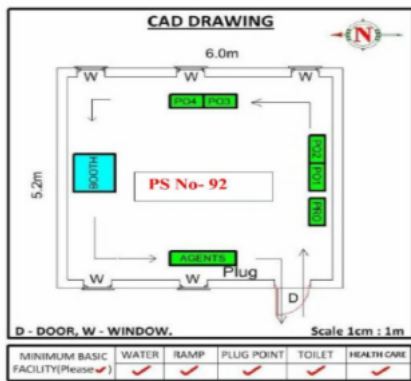

নির্বাচক নিবন্ধন আধিকারিকের স্বাক্ষর

Nazri Naksha

Google Map View

Polling Station Building Front View

Polling Station Front View

Cad View

Key MAP View

1 নাম : সেরিনা বিবি স্বামীর নাম : আব্দুল হাই মোল্যা বাড়ির নং : n0052 বয়স : 34 লিঙ্গ : মহিলা	IDR1006055 ফটো উপলব্ধ	2 নাম : ফিরোজা বিবি স্বামীর নাম : মোঃ নরুল্লাহ মোল্যা বাড়ির নং : n0052 বয়স : 35 লিঙ্গ : মহিলা	IDR1109339 ফটো উপলব্ধ	3 নাম : আব্দুলহাই মোল্যা পিতার নাম : হবিবর মোল্যা বাড়ির নং : n0052 বয়স : 43 লিঙ্গ : পুরুষ	LFH2463123 ফটো উপলব্ধ
4 নাম : ছাপিয়া বিবি স্বামীর নাম : সুলতানুল বাড়ির নং : n0075 বয়স : 61 লিঙ্গ : মহিলা	WB/14/097/558546 ফটো উপলব্ধ	5 নাম : আশরাফ আলি মোল্লা পিতার নাম : নবাব আলি মোল্লা বাড়ির নং : n0075 বয়স : 45 লিঙ্গ : পুরুষ	IDR2164945 ফটো উপলব্ধ	6 নাম : মহিদ আলি মোল্যা পিতার নাম : রুলামিন মোল্যা বাড়ির নং : n0085 বয়স : 29 লিঙ্গ : পুরুষ	IDR1453497 ফটো উপলব্ধ
7 নাম : মিনারা বিবি স্বামীর নাম : ইউসুফ আলি মোল্যা বাড়ির নং : n0038 বয়স : 31 লিঙ্গ : মহিলা	IDR1453489 ফটো উপলব্ধ	8 নাম : সাইফুল আলি মোল্যা পিতার নাম : ইসমাইল মোল্যা বাড়ির নং : n0038 বয়স : 28 লিঙ্গ : পুরুষ	IDR1453463 ফটো উপলব্ধ	9 নাম : নাজমা বিবি স্বামীর নাম : জিন্নাতুল মোল্যা বাড়ির নং : n0070 বয়স : 38 লিঙ্গ : মহিলা	IDR1044379 ফটো উপলব্ধ
10 নাম : মোঃ সহিদুল ইসলাম পিতার নাম : এমসেবুল মোল্যা বাড়ির নং : n0145 বয়স : 61 লিঙ্গ : পুরুষ	WB/14/097/573299 ফটো উপলব্ধ	11 নাম : ফজীলাবিবি স্বামীর নাম : আবুতালেব মোল্যা বাড়ির নং : n0065 বয়স : 45 লিঙ্গ : মহিলা	IDR1824770 ফটো উপলব্ধ	12 নাম : আলি হোসেন মোল্যা পিতার নাম : মামুদালী মোল্যা বাড়ির নং : n0064 বয়স : 31 লিঙ্গ : পুরুষ	IDR1556430 ফটো উপলব্ধ
13 নাম : রুকসনা বিবি স্বামীর নাম : রফিকুল মোল্যা বাড়ির নং : n0040 বয়স : 38 লিঙ্গ : মহিলা	IDR1453448 ফটো উপলব্ধ	14 নাম : সেরিনা বিবি স্বামীর নাম : সাইফুদ্দিন মোল্যা বাড়ির নং : 076 বয়স : 37 লিঙ্গ : মহিলা	LFH2827350 ফটো উপলব্ধ	15 নাম : তাসলিমা বিবি স্বামীর নাম : রমজান মোল্যা বাড়ির নং : n0052 বয়স : 47 লিঙ্গ : মহিলা	IDR1861392 ফটো উপলব্ধ
16 নাম : নাজরুল হক মোল্যা পিতার নাম : জিয়াদ আলি মোল্যা বাড়ির নং : n0073 বয়স : 58 লিঙ্গ : পুরুষ	LFH2462984 ফটো উপলব্ধ	17 নাম : সৌরভজান বিবি স্বামীর নাম : জামির আলি মোল্যা বাড়ির নং : বরদাবাদ বয়স : 65 লিঙ্গ : মহিলা	LFH2685683 ফটো উপলব্ধ	18 নাম : মহিবুল মোল্লা পিতার নাম : রমজান মোল্লা বাড়ির নং : n0052 বয়স : 25 লিঙ্গ : পুরুষ	IDR1656503 ফটো উপলব্ধ
19 নাম : সরিফুল মোল্লা পিতার নাম : জামির আলি মোল্লা বাড়ির নং : n0040 বয়স : 39 লিঙ্গ : পুরুষ	LFH2759330 ফটো উপলব্ধ	20 নাম : আকবর মোল্ল্যা পিতার নাম : ইউনুস মোল্লা বাড়ির নং : n0070 বয়স : 50 লিঙ্গ : পুরুষ	IDR1874858 ফটো উপলব্ধ	21 নাম : অজিদা বিবি স্বামীর নাম : মামুদালী মোল্যা বাড়ির নং : n0064 বয়স : 58 লিঙ্গ : মহিলা	IDR1871730 ফটো উপলব্ধ
22 নাম : মোকলেসুর রহমান মোল্যা পিতার নাম : ইসমাইল মোল্যা বাড়ির নং : n0066 বয়স : 44 লিঙ্গ : পুরুষ	LFH2462919 ফটো উপলব্ধ	23 নাম : টুম্পা বিবি স্বামীর নাম : সামসুদ্দিন মোল্যা বাড়ির নং : n0064 বয়স : 29 লিঙ্গ : মহিলা	IDR1556489 ফটো উপলব্ধ	24 নাম : রিজিয়া বিবি স্বামীর নাম : জিন্নাত বাড়ির নং : n0073 বয়স : 60 লিঙ্গ : মহিলা	IDR1880707 ফটো উপলব্ধ
25 নাম : জাকির হোসেন মোল্যা পিতার নাম : জিন্নাত আলি মোল্লা বাড়ির নং : 166 বয়স : 36 লিঙ্গ : পুরুষ	LFH2825909 ফটো উপলব্ধ	26 নাম : সামসুদ্দিন মোল্যা পিতার নাম : মামুদালী মোল্যা বাড়ির নং : n0064 বয়স : 35 লিঙ্গ : পুরুষ	IDR1005768 ফটো উপলব্ধ	27 নাম : আবুতালেব মোল্যা পিতার নাম : ছাপের আলি মোল্যা বাড়ির নং : n0064 বয়স : 47 লিঙ্গ : পুরুষ	IDR1874791 ফটো উপলব্ধ
28 নাম : আসুরা বিবি স্বামীর নাম : আকবর আলি মোল্যা বাড়ির নং : n0070 বয়স : 44 লিঙ্গ : মহিলা	LFH2685188 ফটো উপলব্ধ	29 নাম : জিন্নাত আলি মোল্যা পিতার নাম : জিয়াদ আলি মোল্যা বাড়ির নং : n0073 বয়স : 65 লিঙ্গ : পুরুষ	IDR1881333 ফটো উপলব্ধ	30 নাম : সাবেরা বিবি স্বামীর নাম : শহীজাহান মোল্যা বাড়ির নং : n0116 বয়স : 37 লিঙ্গ : মহিলা	LFH2827459 ফটো উপলব্ধ