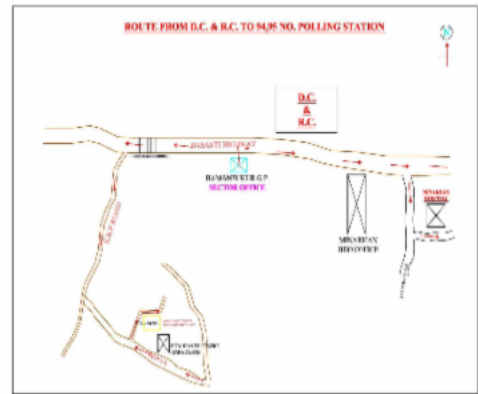

নির্বাচক নিবন্ধন আধিকারিকের স্বাক্ষর

Nazri Naksha

Google Map View

Polling Station Building Front View

Polling Station Front View

Cad View

Key MAP View

1 নাম : সেরিনা বিবি স্বামীর নাম : আব্দুল হাই মোল্যা বাড়ির নং : n0052 বয়স : 34 লিঙ্গ : মহিলা	IDR1006055 ফটো উপলব্ধ	2 নাম : ফিরোজা বিবি স্বামীর নাম : মোঃ নরুল্লাহ মোল্যা বাড়ির নং : n0052 বয়স : 35 লিঙ্গ : মহিলা	IDR1109339 ফটো উপলব্ধ	3 নাম : আব্দুলহাই মোল্যা পিতার নাম : হবিবর মোল্যা বাড়ির নং : n0052 বয়স : 43 লিঙ্গ : পুরুষ	LFH2463123 ফটো উপলব্ধ
4 নাম : ছাপিয়া বিবি স্বামীর নাম : সুলতানুল বাড়ির নং : n0075 বয়স : 61 লিঙ্গ : মহিলা	WB/14/097/558546 ফটো উপলব্ধ	5 নাম : আশরাফ আলি মোল্লা পিতার নাম : নবাব আলি মোল্লা বাড়ির নং : n0075 বয়স : 45 লিঙ্গ : পুরুষ	IDR2164945 ফটো উপলব্ধ	6 নাম : মহিদ আলি মোল্যা পিতার নাম : রুলামিন মোল্যা বাড়ির নং : n0085 বয়স : 29 লিঙ্গ : পুরুষ	IDR1453497 ফটো উপলব্ধ
7 নাম : মিনারা বিবি স্বামীর নাম : ইউসুফ আলি মোল্যা বাড়ির নং : n0038 বয়স : 31 লিঙ্গ : মহিলা	IDR1453489 ফটো উপলব্ধ	8 নাম : সাইফুল আলি মোল্যা পিতার নাম : ইসমাইল মোল্যা বাড়ির নং : n0038 বয়স : 28 লিঙ্গ : পুরুষ	IDR1453463 ফটো উপলব্ধ	9 নাম : নাজমা বিবি স্বামীর নাম : জিন্নাতুল মোল্যা বাড়ির নং : n0070 বয়স : 38 লিঙ্গ : মহিলা	IDR1044379 ফটো উপলব্ধ
10 নাম : মোঃ সহিদুল ইসলাম পিতার নাম : এমসেবুল মোল্যা বাড়ির নং : n0145 বয়স : 61 লিঙ্গ : পুরুষ	WB/14/097/573299 ফটো উপলব্ধ	11 নাম : ফজীলাবিবি স্বামীর নাম : আবুতালেব মোল্যা বাড়ির নং : n0065 বয়স : 45 লিঙ্গ : মহিলা	IDR1824770 ফটো উপলব্ধ	12 নাম : আলি হোসেন মোল্যা পিতার নাম : মামুদালী মোল্যা বাড়ির নং : n0064 বয়স : 31 লিঙ্গ : পুরুষ	IDR1556430 ফটো উপলব্ধ
13 নাম : রুকসনা বিবি স্বামীর নাম : রফিকুল মোল্যা বাড়ির নং : n0040 বয়স : 38 লিঙ্গ : মহিলা	IDR1453448 ফটো উপলব্ধ	14 নাম : সেরিনা বিবি স্বামীর নাম : সাইফুদ্দিন মোল্যা বাড়ির নং : 076 বয়স : 37 লিঙ্গ : মহিলা	LFH2827350 ফটো উপলব্ধ	15 নাম : তাসলিমা বিবি স্বামীর নাম : রমজান মোল্যা বাড়ির নং : n0052 বয়স : 47 লিঙ্গ : মহিলা	IDR1861392 ফটো উপলব্ধ
16 নাম : নাজরুল হক মোল্যা পিতার নাম : জিয়াদ আলি মোল্যা বাড়ির নং : n0073 বয়স : 58 লিঙ্গ : পুরুষ	LFH2462984 ফটো উপলব্ধ	17 নাম : সৌরভজান বিবি স্বামীর নাম : জামির আলি মোল্যা বাড়ির নং : বরদাবাদ বয়স : 65 লিঙ্গ : মহিলা	LFH2685683 ফটো উপলব্ধ	18 নাম : মহিবুল মোল্লা পিতার নাম : রমজান মোল্লা বাড়ির নং : n0052 বয়স : 25 লিঙ্গ : পুরুষ	IDR1656503 ফটো উপলব্ধ
19 নাম : সরিফুল মোল্লা পিতার নাম : জামির আলি মোল্লা বাড়ির নং : n0040 বয়স : 39 লিঙ্গ : পুরুষ	LFH2759330 ফটো উপলব্ধ	20 নাম : আকবর মোল্ল্যা পিতার নাম : ইউনুস মোল্লা বাড়ির নং : n0070 বয়স : 50 লিঙ্গ : পুরুষ	IDR1874858 ফটো উপলব্ধ	21 নাম : অজিদা বিবি স্বামীর নাম : মামুদালী মোল্যা বাড়ির নং : n0064 বয়স : 58 লিঙ্গ : মহিলা	IDR1871730 ফটো উপলব্ধ
22 নাম : মোকলেসুর রহমান মোল্যা পিতার নাম : ইসমাইল মোল্যা বাড়ির নং : n0066 বয়স : 44 লিঙ্গ : পুরুষ	LFH2462919 ফটো উপলব্ধ	23 নাম : টুম্পা বিবি স্বামীর নাম : সামসুদ্দিন মোল্যা বাড়ির নং : n0064 বয়স : 29 লিঙ্গ : মহিলা	IDR1556489 ফটো উপলব্ধ	24 নাম : রিজিয়া বিবি স্বামীর নাম : জিন্নাত বাড়ির নং : n0073 বয়স : 60 লিঙ্গ : মহিলা	IDR1880707 ফটো উপলব্ধ
25 নাম : জাকির হোসেন মোল্যা পিতার নাম : জিন্নাত আলি মোল্লা বাড়ির নং : 166 বয়স : 36 লিঙ্গ : পুরুষ	LFH2825909 ফটো উপলব্ধ	26 নাম : সামসুদ্দিন মোল্যা পিতার নাম : মামুদালী মোল্যা বাড়ির নং : n0064 বয়স : 35 লিঙ্গ : পুরুষ	IDR1005768 ফটো উপলব্ধ	27 নাম : আবুতালেব মোল্যা পিতার নাম : ছাপের আলি মোল্যা বাড়ির নং : n0064 বয়স : 47 লিঙ্গ : পুরুষ	IDR1874791 ফটো উপলব্ধ
28 নাম : আসুরা বিবি স্বামীর নাম : আকবর আলি মোল্যা বাড়ির নং : n0070 বয়স : 44 লিঙ্গ : মহিলা	LFH2685188 ফটো উপলব্ধ	29 নাম : জিন্নাত আলি মোল্যা পিতার নাম : জিয়াদ আলি মোল্যা বাড়ির নং : n0073 বয়স : 65 লিঙ্গ : পুরুষ	IDR1881333 ফটো উপলব্ধ	30 নাম : সাবেরা বিবি স্বামীর নাম : শহীজাহান মোল্যা বাড়ির নং : n0116 বয়স : 37 লিঙ্গ : মহিলা	LFH2827459 ফটো উপলব্ধ