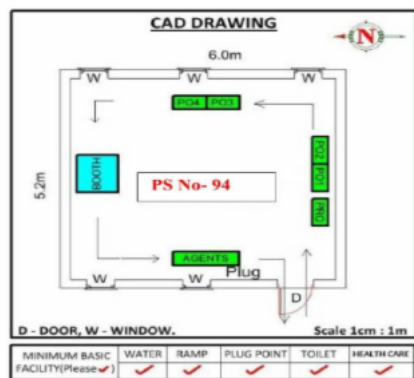

নির্বাচক নিবন্ধন আধিকারিকের স্বাক্ষর

Nazri Naksha

Google Map View

Polling Station Building Front View

Polling Station Front View

Cad View

Key MAP View

1 নাম : সেরিনা বিবি স্বামীর নাম : মিজানুর মোল্ল্যা বাড়ির নং : 00127 বয়স : 31 লিঙ্গ : মহিলা	IDR1225010 ফটো উপলব্ধ	2 নাম : মিজানুর মোল্ল্যা পিতার নাম : লিয়াকাত মোল্ল্যা বাড়ির নং : n0127 বয়স : 39 লিঙ্গ : পুরুষ	IDR0697870 ফটো উপলব্ধ	3 নাম : ছাকিলা বিবি স্বামীর নাম : ইসলাম মোল্ল্যা বাড়ির নং : n0107 বয়স : 63 লিঙ্গ : মহিলা	WB/14/097/567104 ফটো উপলব্ধ
4 নাম : মমতাজ বিবি স্বামীর নাম : ইসলাম মোল্ল্যা বাড়ির নং : n0107 বয়স : 66 লিঙ্গ : মহিলা	WB/14/097/567106 ফটো উপলব্ধ	5 নাম : মায়ানুর বিবি স্বামীর নাম : ইনজামুল মোল্ল্যা বাড়ির নং : n0107 বয়স : 30 লিঙ্গ : মহিলা	IDR1358456 ফটো উপলব্ধ	6 নাম : ইনজামুল মোল্ল্যা পিতার নাম : ইসলাম মোল্ল্যা বাড়ির নং : n0107 বয়স : 31 লিঙ্গ : পুরুষ	IDR1316033 ফটো উপলব্ধ
7 নাম : আব্দুরজান বিবি স্বামীর নাম : জাকির আলি মোল্ল্যা বাড়ির নং : n0107 বয়স : 37 লিঙ্গ : মহিলা	IDR0920561 ফটো উপলব্ধ	8 নাম : কামাল হাসান মোল্ল্যা পিতার নাম : ইনজামুল মোল্ল্যা বাড়ির নং : n0107 বয়স : 38 লিঙ্গ : পুরুষ	LFH2759801 ফটো উপলব্ধ	9 নাম : সাহাজুল মোল্ল্যা পিতার নাম : জালাল মোল্ল্যা বাড়ির নং : n0154 বয়স : 46 লিঙ্গ : পুরুষ	LFH2465441 ফটো উপলব্ধ
10 নাম : হাবিবা বিবি স্বামীর নাম : কামাল হাসান মোল্ল্যা বাড়ির নং : n0107 বয়স : 28 লিঙ্গ : মহিলা	IDR1454321 ফটো উপলব্ধ	11 নাম : এব্রাহিম মোল্ল্যা পিতার নাম : খলিল মোল্ল্যা বাড়ির নং : n0154 বয়স : 28 লিঙ্গ : পুরুষ	IDR1454222 ফটো উপলব্ধ	12 নাম : বিউটি খাতুন পিতার নাম : নজরুল ইসলাম বাড়ির নং : n0148 বয়স : 29 লিঙ্গ : মহিলা	IDR1454149 ফটো উপলব্ধ
13 নাম : সফিকুল মোল্ল্যা পিতার নাম : দুদাহা মোল্ল্যা বাড়ির নং : n0110 বয়স : 40 লিঙ্গ : পুরুষ	LFH2759876 ফটো উপলব্ধ	14 নাম : মোল্ল্যা এসমাইল পিতার নাম : এলাইবুল মোল্ল্যা বাড়ির নং : n0111 বয়স : 79 লিঙ্গ : পুরুষ	WB/14/097/567558 ফটো উপলব্ধ	15 নাম : লালবানু বিবি স্বামীর নাম : এসমাইল মোল্ল্যা বাড়ির নং : n0111 বয়স : 72 লিঙ্গ : মহিলা	LFH2686517 ফটো উপলব্ধ
16 নাম : মনোয়ারা বিবি স্বামীর নাম : জাকির আলি মোল্ল্যা বাড়ির নং : n0113 বয়স : 33 লিঙ্গ : মহিলা	IDR1110352 ফটো উপলব্ধ	17 নাম : আছিম বিবি স্বামীর নাম : ইয়াকুব মোল্ল্যা বাড়ির নং : n0114 বয়স : 78 লিঙ্গ : মহিলা	WB/14/097/567434 ফটো উপলব্ধ	18 নাম : সোনা মনি খাতুন পিতার নাম : লিয়াকাত আলি মোল্ল্যা বাড়ির নং : n0110 বয়স : 32 লিঙ্গ : মহিলা	IDR1453984 ফটো উপলব্ধ
19 নাম : বিবি মাসুমা স্বামীর নাম : লিয়াকাত মোল্ল্যা বাড়ির নং : n0110 বয়স : 60 লিঙ্গ : মহিলা	LFH1440528 ফটো উপলব্ধ	20 নাম : হাবিবুল্লা মোল্ল্যা পিতার নাম : গুইর মোল্ল্যা বাড়ির নং : n0005 বয়স : 34 লিঙ্গ : পুরুষ	IDR0920744 ফটো উপলব্ধ	21 নাম : কোহিনুর বিবি স্বামীর নাম : হাবিবুল্লা মোল্ল্যা বাড়ির নং : n0005 বয়স : 26 লিঙ্গ : মহিলা	IDR1653047 ফটো উপলব্ধ
22 নাম : তাজমিরা বিবি স্বামীর নাম : ফিরোজ আলি মোল্ল্যা বাড়ির নং : n0114 বয়স : 37 লিঙ্গ : মহিলা	IDR0809772 ফটো উপলব্ধ	23 নাম : ফজিলা বিবি স্বামীর নাম : ফজের আলি মোল্ল্যা বাড়ির নং : n0148 বয়স : 50 লিঙ্গ : মহিলা	IDR1920990 ফটো উপলব্ধ	24 নাম : আকলিমা বিবি স্বামীর নাম : হবিবার মোল্ল্যা বাড়ির নং : n0154 বয়স : 42 লিঙ্গ : মহিলা	LFH2686541 ফটো উপলব্ধ
25 নাম : সাহাজান মোল্ল্যা পিতার নাম : হারুন আলি মোল্ল্যা বাড়ির নং : n0110 বয়স : 28 লিঙ্গ : পুরুষ	IDR1453851 ফটো উপলব্ধ	26 নাম : মনোয়ারা বিবি স্বামীর নাম : সাহাজুল মোল্ল্যা বাড়ির নং : n0154 বয়স : 34 লিঙ্গ : মহিলা	IDR1358308 ফটো উপলব্ধ	27 নাম : সাহানারা বিবি স্বামীর নাম : সুইব মোল্ল্যা বাড়ির নং : n0179 বয়স : 44 লিঙ্গ : মহিলা	IDR1006527 ফটো উপলব্ধ
28 নাম : ফিরোজ আলি মোল্ল্যা পিতার নাম : ইয়াকুব মোল্ল্যা বাড়ির নং : n0114 বয়স : 38 লিঙ্গ : পুরুষ	IDR0257733 ফটো উপলব্ধ	29 নাম : তাহমিনা খাতুন পিতার নাম : আব্দুল জালিল মোল্ল্যা বাড়ির নং : n0154 বয়স : 38 লিঙ্গ : মহিলা	IDR1454214 ফটো উপলব্ধ	30 নাম : আতোনা বিবি স্বামীর নাম : রুস্তম মোল্ল্যা বাড়ির নং : n0187 বয়স : 51 লিঙ্গ : মহিলা	WB/14/097/573499 ফটো উপলব্ধ