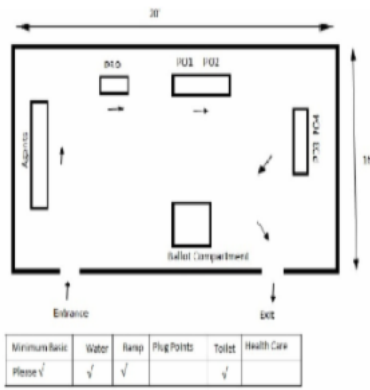

Cad View

Key MAP View