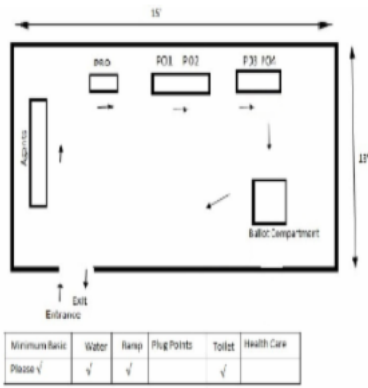

Cad View

Key MAP View