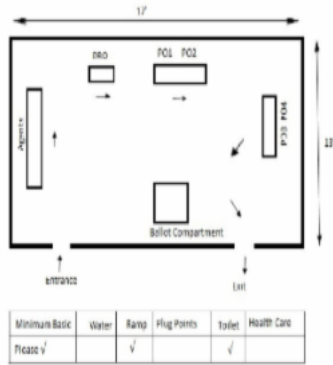

Cad View

Key MAP View