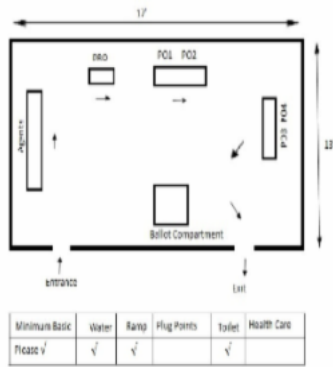

Cad View

Key MAP View