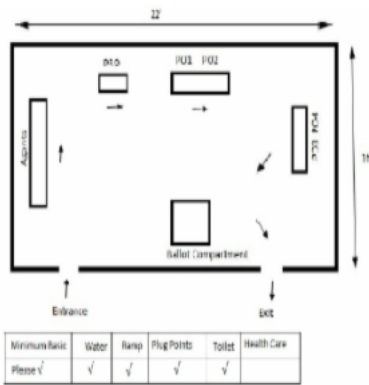

Polling Station Building Front View

Polling Station Front View

Cad View

Key MAP View

1 নাম : তাজমিরা খাতুন পিতার নাম: সিরাজুল মন্ডল বাড়ির নং : n0195 বয়স : 24 লিঙ্গ : মহিলা	NAVY1487479 ফটো উপলব্ধ	2 নাম : সারিনা খাতুন স্বামীর নাম: সাহাবুদ্দিন গাজী বাড়ির নং : এন0020 বয়স : 29 লিঙ্গ : মহিলা	AMT1092378 ফটো উপলব্ধ	3 নাম : ছকিনা খাতুন স্বামীর নাম: আব্দুল লতিফ গাজী বাড়ির নং : এন0020 বয়স : 38 লিঙ্গ : মহিলা	CXW3498540 ফটো উপলব্ধ
4 নাম : সাহিদা খাতুন স্বামীর নাম: কুতুবুদ্দিন গাজী বাড়ির নং : এন0020 বয়স : 28 লিঙ্গ : মহিলা	NAVY1686534 ফটো উপলব্ধ	5 নাম : আশিব গাজী পিতার নাম: মোস্তাক আলি গাজী বাড়ির নং : n0149 বয়স : 27 লিঙ্গ : পুরুষ	NAVY1257682 ফটো উপলব্ধ	6 নাম : ছাবীরুলা গাজী পিতার নাম: আব্দুল রকিম গাজী বাড়ির নং : 0020 বয়স : 28 লিঙ্গ : পুরুষ	NAVY1370030 ফটো উপলব্ধ
7 নাম : আব্দুল জব্বার গাজী পিতার নাম: গফফার গাজী বাড়ির নং : 0022 বয়স : 26 লিঙ্গ : পুরুষ	NAVY1349943 ফটো উপলব্ধ	8 নাম : রমজান গাজী পিতার নাম: শুকচাঁদ গাজী বাড়ির নং : n0018 বয়স : 87 লিঙ্গ : পুরুষ	JHN0361212 ফটো উপলব্ধ	9 নাম : কাসেম আলি গাজী পিতার নাম: রমজান গাজী বাড়ির নং : 0018 বয়স : 34 লিঙ্গ : পুরুষ	NAVY0942946 ফটো উপলব্ধ
10 নাম : আরিফা বিবি স্বামীর নাম: কাসেম আলি গাজী বাড়ির নং : 0018 বয়স : 32 লিঙ্গ : মহিলা	NAVY0942748 ফটো উপলব্ধ	11 নাম : হাবিবুলা গাজী পিতার নাম: আব্দুল রকিম গাজী বাড়ির নং : 0020 বয়স : 30 লিঙ্গ : পুরুষ	NAVY0942979 ফটো উপলব্ধ	12 নাম : অবাইদুল্লা গাজী পিতার নাম: আব্দুল রকিম গাজী বাড়ির নং : এন0020 বয়স : 33 লিঙ্গ : পুরুষ	NAVY0687111 ফটো উপলব্ধ
13 নাম : আবদুল্লা গাজী পিতার নাম: আব্দুল রকিম গাজী বাড়ির নং : n0020 বয়স : 35 লিঙ্গ : পুরুষ	NAVY0687103 ফটো উপলব্ধ	14 নাম : আব্দুল হালিম গাজী পিতার নাম: আব্দুল রকিম গাজী বাড়ির নং : n0020 বয়স : 35 লিঙ্গ : পুরুষ	JHN2859288 ফটো উপলব্ধ	15 নাম : আব্দুল আলিম গাজী পিতার নাম: আব্দুল রকিম গাজী বাড়ির নং : n0020 বয়স : 37 লিঙ্গ : পুরুষ	JHN2859320 ফটো উপলব্ধ
16 নাম : ফরিদা বিবি স্বামীর নাম: আব্দুল আলিম গাজী বাড়ির নং : n0020 বয়স : 35 লিঙ্গ : মহিলা	NAVY0241323 ফটো উপলব্ধ	17 নাম : ফতেমা বিবি স্বামীর নাম: আব্দুল হালিম গাজী বাড়ির নং : n0020 বয়স : 39 লিঙ্গ : মহিলা	NAVY0241331 ফটো উপলব্ধ	18 নাম : ফতেমা বিবি গাজী স্বামীর নাম: আব্দুল রকিম গাজী বাড়ির নং : n0020 বয়স : 61 লিঙ্গ : মহিলা	JHN0361139 ফটো উপলব্ধ
19 নাম : আব্দুল রকিম গাজী পিতার নাম: বাবুরালী গাজী বাড়ির নং : n0020 বয়স : 69 লিঙ্গ : পুরুষ	JHN0361121 ফটো উপলব্ধ	20 নাম : আমিরুল বিবি গাজী স্বামীর নাম: বাবুরালি গাজী বাড়ির নং : n0020 বয়স : 89 লিঙ্গ : মহিলা	JHN0361113 ফটো উপলব্ধ	21 নাম : রকিব বিবি গাজী স্বামীর নাম: বাবুরালী গাজী বাড়ির নং : n0019 বয়স : 73 লিঙ্গ : মহিলা	JHN0361170 ফটো উপলব্ধ
22 নাম : কোহিনুর বিবি স্বামীর নাম: মোস্তাক গাজী বাড়ির নং : n0149 বয়স : 51 লিঙ্গ : মহিলা	JHN2032985 ফটো উপলব্ধ	23 নাম : মোস্তাক গাজী পিতার নাম: রমজান গাজী বাড়ির নং : n0149 বয়স : 56 লিঙ্গ : পুরুষ	JHN2358182 ফটো উপলব্ধ	24 নাম : সেলিমা বিবি স্বামীর নাম: লতিফ গাজী বাড়ির নং : 0148 বয়স : 33 লিঙ্গ : মহিলা	NAVY0942813 ফটো উপলব্ধ
25 নাম : লতিফ গাজী পিতার নাম: বাবুরালি গাজী বাড়ির নং : n0148 বয়স : 44 লিঙ্গ : পুরুষ	JHN1416247 ফটো উপলব্ধ	26 নাম : তাছলিমা বিবি গাজী স্বামীর নাম: হামিদ গাজী বাড়ির নং : n0148 বয়স : 53 লিঙ্গ : মহিলা	JHN1253848 ফটো উপলব্ধ	27 নাম : আব্দুল্লা গাজী পিতার নাম: হামিদ আলি গাজী বাড়ির নং : n0148 বয়স : 29 লিঙ্গ : পুরুষ	NAVY1070127 ফটো উপলব্ধ
28 নাম : হামিদ আলি গাজী পিতার নাম: বাবুরালি গাজী বাড়ির নং : n0148 বয়স : 59 লিঙ্গ : পুরুষ	JHN0361105 ফটো উপলব্ধ	29 নাম : সুমাইয়া খাতুন স্বামীর নাম: আব্দুল্লা গাজী বাড়ির নং : এন0148 বয়স : 22 লিঙ্গ : মহিলা	NAVY1722495 ফটো উপলব্ধ	30 নাম : আরিফা বিবি স্বামীর নাম: জাফফার গাজী বাড়ির নং : 0022 বয়স : 32 লিঙ্গ : মহিলা	NAVY0942854 ফটো উপলব্ধ