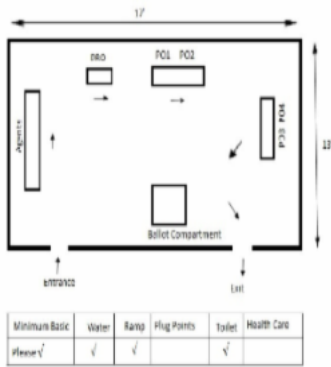

Cad View

Key MAP View