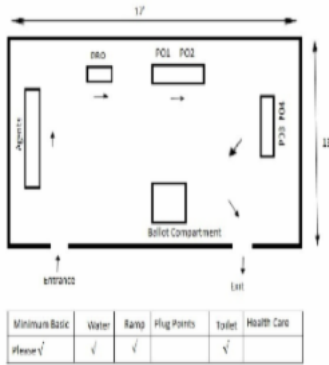

Cad View

Key MAP View