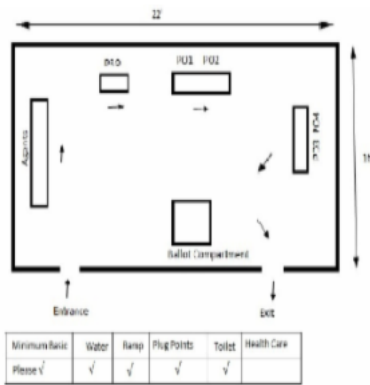

Cad View

Key MAP View