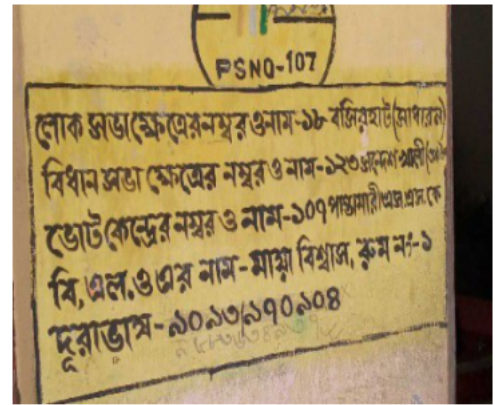

নির্বাচক নিবন্ধন আধিকারিকের স্বাক্ষর

Nazri Naksha

Google Map View

AC 123, P-107

S25A123P104

Polling Station Building Front View

Polling Station Front View

Cad View