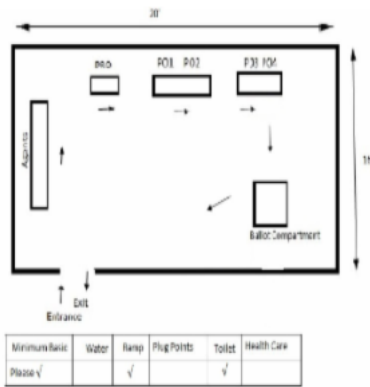

Cad View

Key MAP View