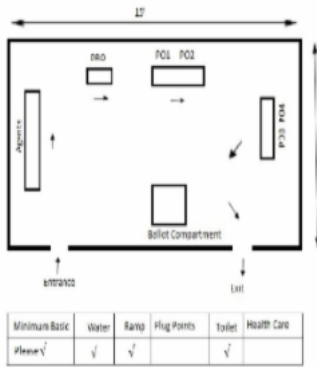

Cad View

Key MAP View