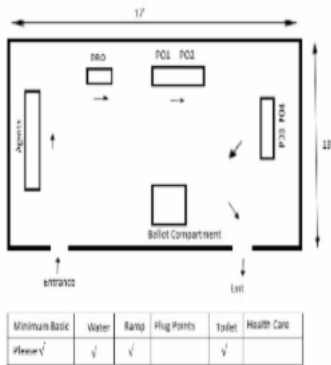

Cad View

Key MAP View