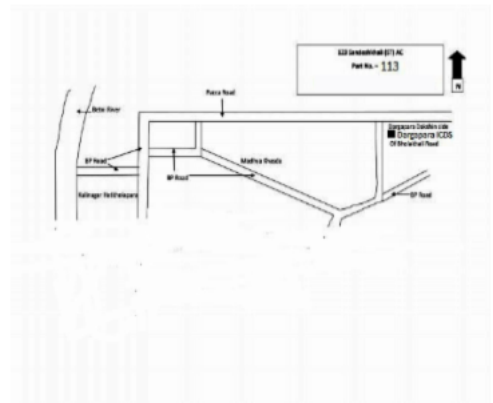

নির্বাচক নিবন্ধন আধিকারিকের স্বাক্ষর

Nazri Naksha

Google Map View

Polling Station Building Front View

Polling Station Front View

Cad View

Key MAP View

1 নাম : জাহানারা বিবি স্বামীর নাম: মোবারেক মণ্ডল বাড়ির নং : n0428 বয়স : 56 লিঙ্গ : মহিলা	NVY1072651 ফটো উপলব্ধ	2 নাম : অনিমা বিশ্বাস (মন্ডল) স্বামীর নাম: মন্টু বিশ্বাস বাড়ির নং : n0556 বয়স : 36 লিঙ্গ : মহিলা	NVY0948166 ফটো উপলব্ধ	3 নাম : লক্ষ্মী সরদার (মুণ্ডা) স্বামীর নাম: নেপাল মুণ্ডা বাড়ির নং : n0541 বয়স : 33 লিঙ্গ : মহিলা	NVY0807867 ফটো উপলব্ধ
4 নাম : ভবেন্দ্রনাথ কর্মকার পিতার নাম: খগেন্দ্র নাথ কর্মকার বাড়ির নং : n0528 বয়স : 58 লিঙ্গ : পুরুষ	JHN0337006 ফটো উপলব্ধ	5 নাম : সন্ধা কর্মকার স্বামীর নাম: ভবেন্দ্রনাথ কর্মকার বাড়ির নং : n0527 বয়স : 44 লিঙ্গ : মহিলা	JHN2567956 ফটো উপলব্ধ	6 নাম : শঙ্কর কর্মকার পিতার নাম: খগেন্দ্র কর্মকার বাড়ির নং : n0525 বয়স : 52 লিঙ্গ : পুরুষ	JHN0336982 ফটো উপলব্ধ
7 নাম : সমীরন কর্মকার পিতার নাম: শঙ্কর কর্মকার বাড়ির নং : না বয়স : 20 লিঙ্গ : পুরুষ	NVY1719350 ফটো উপলব্ধ	8 নাম : কৃষ্ণপদ কর্মকার পিতার নাম: খগেন্দ্র কর্মকার বাড়ির নং : n0519 বয়স : 50 লিঙ্গ : পুরুষ	JHN0336990 ফটো উপলব্ধ	9 নাম : প্রতিমা কর্মকার স্বামীর নাম: কৃষ্ণপদ কর্মকার বাড়ির নং : n0526 বয়স : 33 লিঙ্গ : মহিলা	NVY0807859 ফটো উপলব্ধ
10 নাম : স্বর্ণা কর্মকার স্বামীর নাম: শংকর কর্মকার বাড়ির নং : n0523 বয়স : 46 লিঙ্গ : মহিলা	JHN1259860 ফটো উপলব্ধ	11 নাম : সৌরভ কর্মকার পিতার নাম: ভবেন্দ্র নাথ কর্মকার বাড়ির নং : এন0131 বয়স : 25 লিঙ্গ : পুরুষ	NVY1437110 ফটো উপলব্ধ	12 নাম : গুণ্ডকর কর্মকার পিতার নাম: শংকর কর্মকার বাড়ির নং : n0132 বয়স : 25 লিঙ্গ : পুরুষ	NVY1437128 ফটো উপলব্ধ
13 নাম : রেখা রানী চন্দ্র পিতার নাম: ছিদাম চন্দ্র চন্দ্র বাড়ির নং : n0560 বয়স : 31 লিঙ্গ : মহিলা	NVY0807743 ফটো উপলব্ধ	14 নাম : রীনা চন্দ্র স্বামীর নাম: ছিদাম চন্দ্র চন্দ্র বাড়ির নং : n0561 বয়স : 52 লিঙ্গ : মহিলা	NVY1648682 ফটো উপলব্ধ	15 নাম : বিপ্লব চন্দ্র পিতার নাম: ছিদাম চন্দ্র বাড়ির নং : n0562 বয়স : 36 লিঙ্গ : পুরুষ	NVY0464644 ফটো উপলব্ধ
16 নাম : ছিদামচন্দ্র চন্দ্র পিতার নাম: বসন্তচন্দ্র চন্দ্র বাড়ির নং : n0563 বয়স : 65 লিঙ্গ : পুরুষ	JHN0337360 ফটো উপলব্ধ	17 নাম : বিশ্বজিৎ চ্যাটাঙ্গী পিতার নাম: বাবলু চ্যাটাঙ্গী বাড়ির নং : n0445 বয়স : 43 লিঙ্গ : পুরুষ	JHN2513265 ফটো উপলব্ধ	18 নাম : সঙ্গীতা দাশ পিতার নাম: ধনঞ্জয় দাশ বাড়ির নং : n0273 বয়স : 27 লিঙ্গ : মহিলা	NVY1259589 ফটো উপলব্ধ
19 নাম : বিলাসী দাস স্বামীর নাম: সাধন দাস বাড়ির নং : n0224 বয়স : 86 লিঙ্গ : মহিলা	JHN0340240 ফটো উপলব্ধ	20 নাম : শ্যাম দাস পিতার নাম: সাধন দাস বাড়ির নং : n0225 বয়স : 56 লিঙ্গ : পুরুষ	JHN0340257 ফটো উপলব্ধ	21 নাম : প্রিয়াংকা দাস পিতার নাম: শ্যামাপদ দাস বাড়ির নং : n0225 বয়স : 33 লিঙ্গ : মহিলা	NVY0690610 ফটো উপলব্ধ
22 নাম : স্বপন দাস পিতার নাম: শ্যামাপদ দাস বাড়ির নং : n0225 বয়স : 32 লিঙ্গ : পুরুষ	NVY0690560 ফটো উপলব্ধ	23 নাম : বিশ্বজিৎ দাস পিতার নাম: অমল কৃষ্ণ দাস বাড়ির নং : n0232 বয়স : 56 লিঙ্গ : পুরুষ	JHN0340034 ফটো উপলব্ধ	24 নাম : সীমা দাস স্বামীর নাম: বিশ্বজিৎ দাস বাড়ির নং : n0232 বয়স : 51 লিঙ্গ : মহিলা	JHN0340042 ফটো উপলব্ধ
25 নাম : বেলা দাস স্বামীর নাম: প্রদীপ কুমার দাস বাড়ির নং : n0235 বয়স : 55 লিঙ্গ : মহিলা	JHN0340067 ফটো উপলব্ধ	26 নাম : রাধী বারিক (দাস) স্বামীর নাম: রণজিৎ দাস বাড়ির নং : 0253 বয়স : 31 লিঙ্গ : মহিলা	NVY0948604 ফটো উপলব্ধ	27 নাম : বন্দনা দাস স্বামীর নাম: বরেন দাস বাড়ির নং : n0257 বয়স : 54 লিঙ্গ : মহিলা	JHN0340166 ফটো উপলব্ধ
28 নাম : পিউ দাস পিতার নাম: নরেন দাস বাড়ির নং : n0258 বয়স : 31 লিঙ্গ : মহিলা	NVY0808170 ফটো উপলব্ধ	29 নাম : আরতী দাস স্বামীর নাম: ভূতনাথ দাস বাড়ির নং : n0256 বয়স : 79 লিঙ্গ : মহিলা	JHN0340208 ফটো উপলব্ধ	30 নাম : সুকুমার দাস পিতার নাম: ভূতনাথ দাস বাড়ির নং : n0256 বয়স : 66 লিঙ্গ : পুরুষ	JHN0340216 ফটো উপলব্ধ