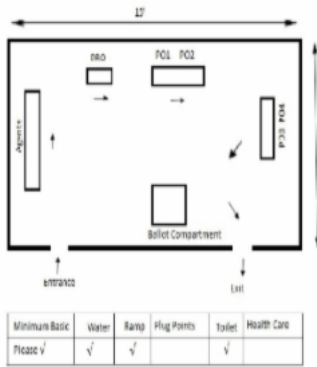

Cad View

Key MAP View