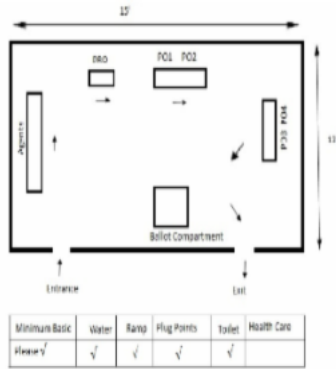

Cad View

Key MAP View