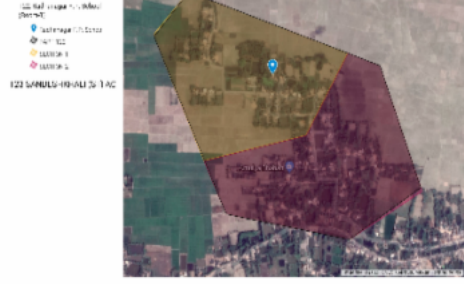

Nazri Naksha

Google Map View

AC 123, P-122