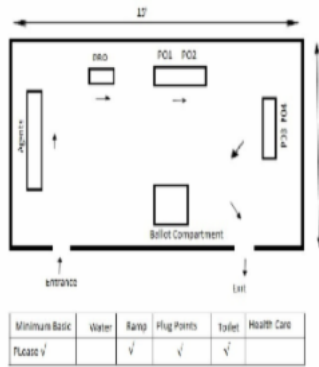

Cad View

Key MAP View