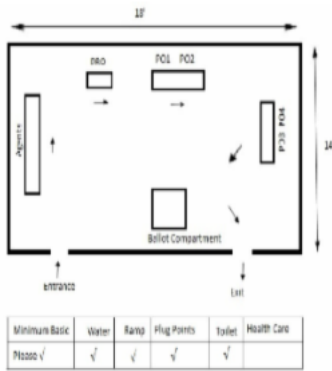

Cad View

Key MAP View