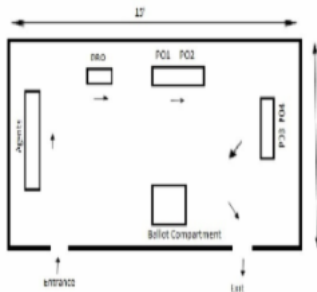

Cad View

Key MAP View