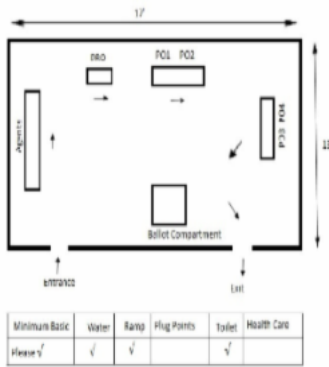

Cad View

Key MAP View