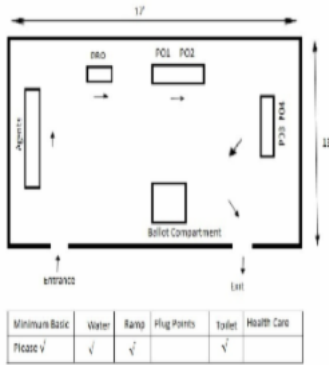

Cad View

Key MAP View